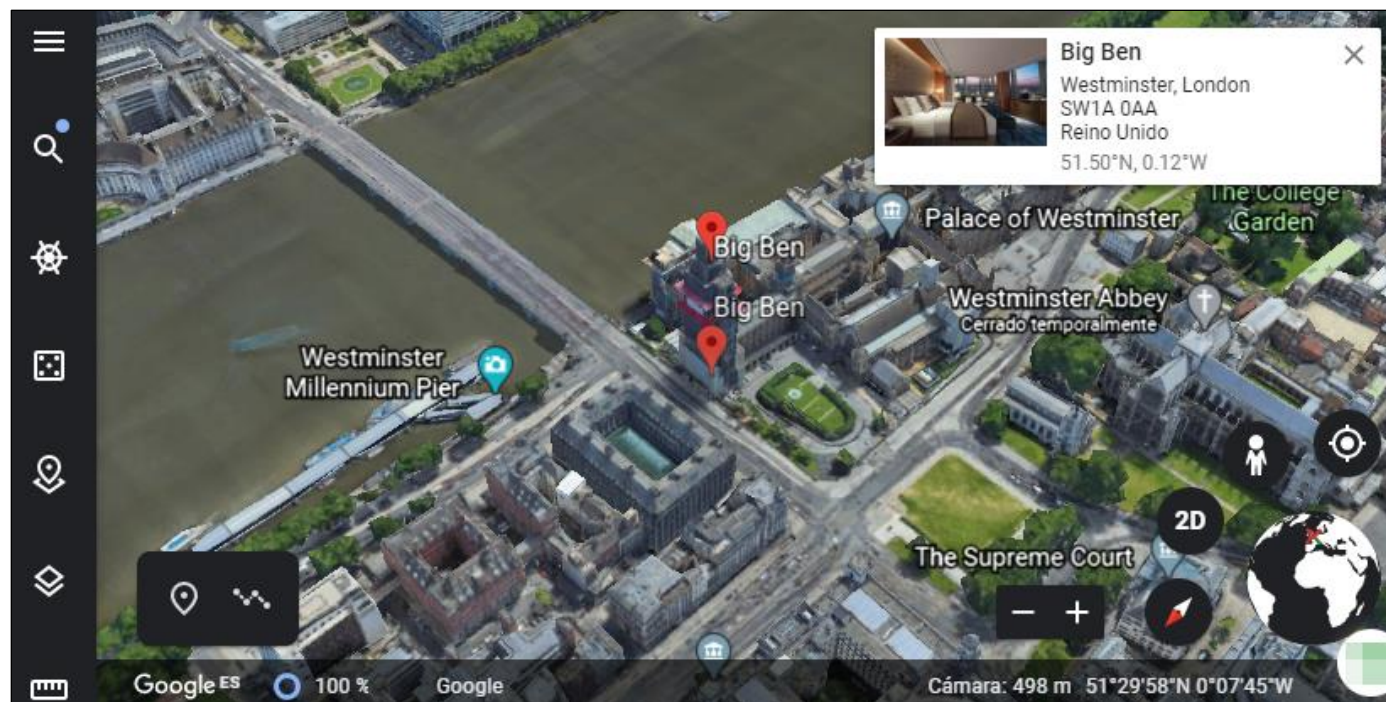

2-Google Maps i les seves funcionalitats (V)

- **Google Earth:** És un servei que mostra un globus virtual que permet visualitzar múltiple cartografia, amb base en la fotografia dels satèl·lits.