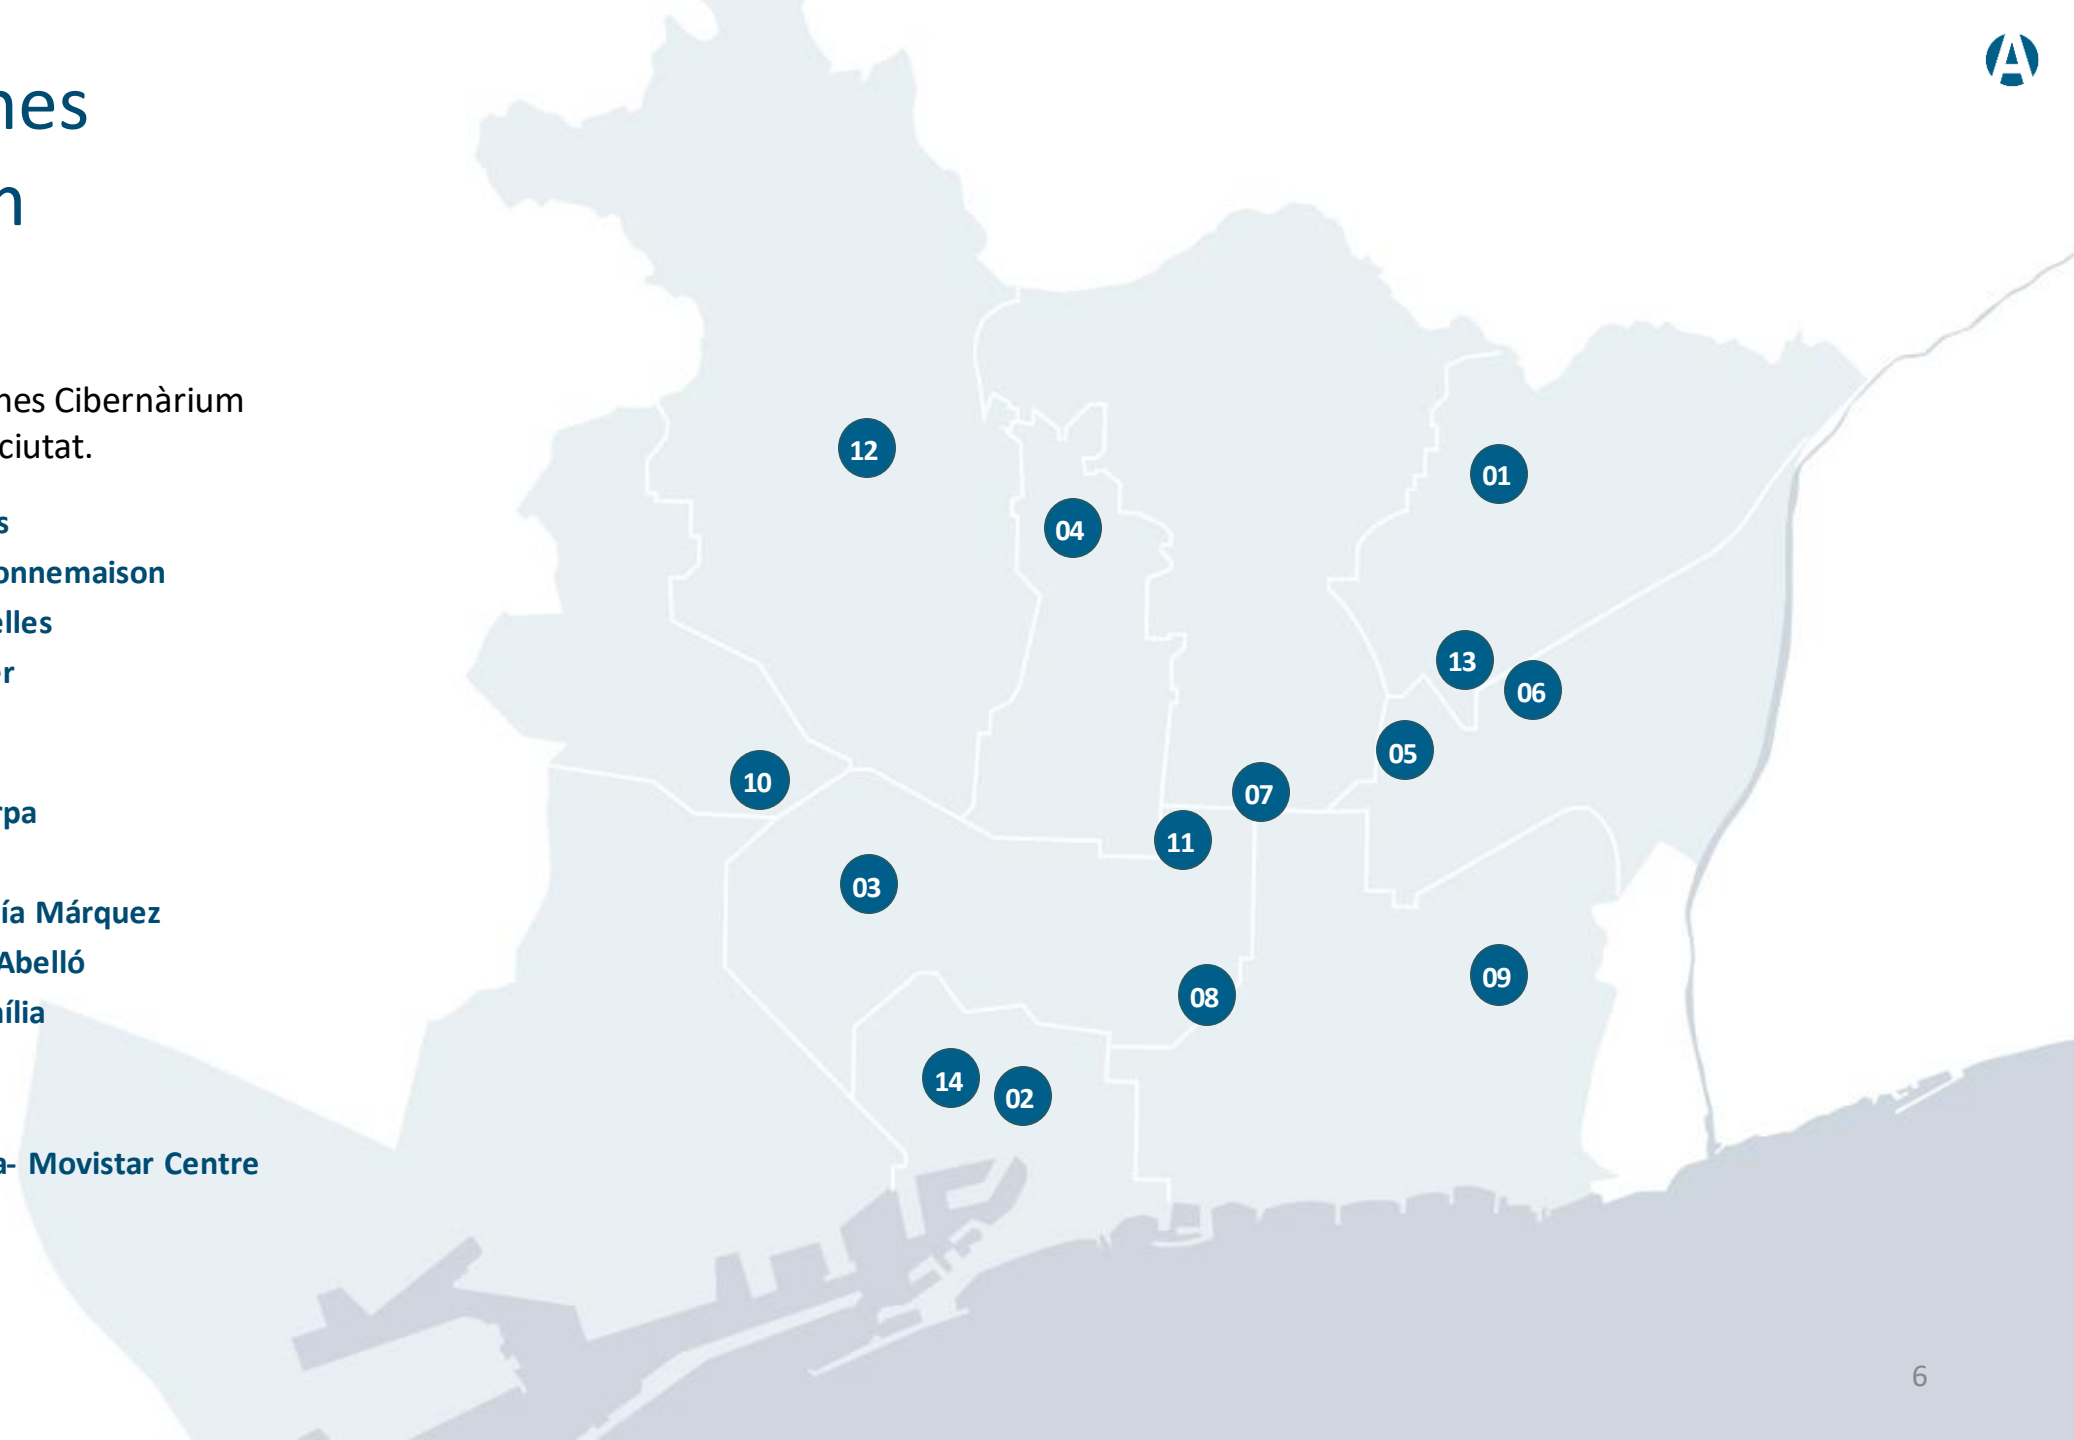

Barcelona Activa està present a
48 punts de la ciutat.

1. Seu Central
2. Porta22
3. Convent de Sant Agustí
4. Ca n'Andalet
5. Centre per a la Iniciativa Emprenedora Glòries
6. Incubadora Glòries
7. Incubadora Almogàvers
8. Incubadora MediaTIC
9. Oficina d'Atenció a les Empreses
10. Parc Tecnològic i Cibernàrium Nou Barris
11. Nou Barris Activa
12. Cibernàrium 22@
13. InnoBA

 Punts d'atenció a la ciutat

Xarxa Antenes Cibernàrium

Barcelona Activa té antenes Cibernàrium present a **13** punts de la ciutat.

1. Cibernàrium Nou Barris
2. Biblioteca Francesca Bonnemaison
3. Biblioteca Agustí Centelles
4. Biblioteca Jaume Fuster
5. Biblioteca Vilapicina
6. Biblioteca Can Fabra
7. Biblioteca Camp de l'Arpa
8. Biblioteca El Clot
9. Biblioteca Gabriel García Márquez
10. Biblioteca Montserrat Abelló
11. Biblioteca Sagrada Família
12. Biblioteca Sant Gervasi
13. Antena Canòdrom
14. Antena Plaça Catalunya- Movistar Centre