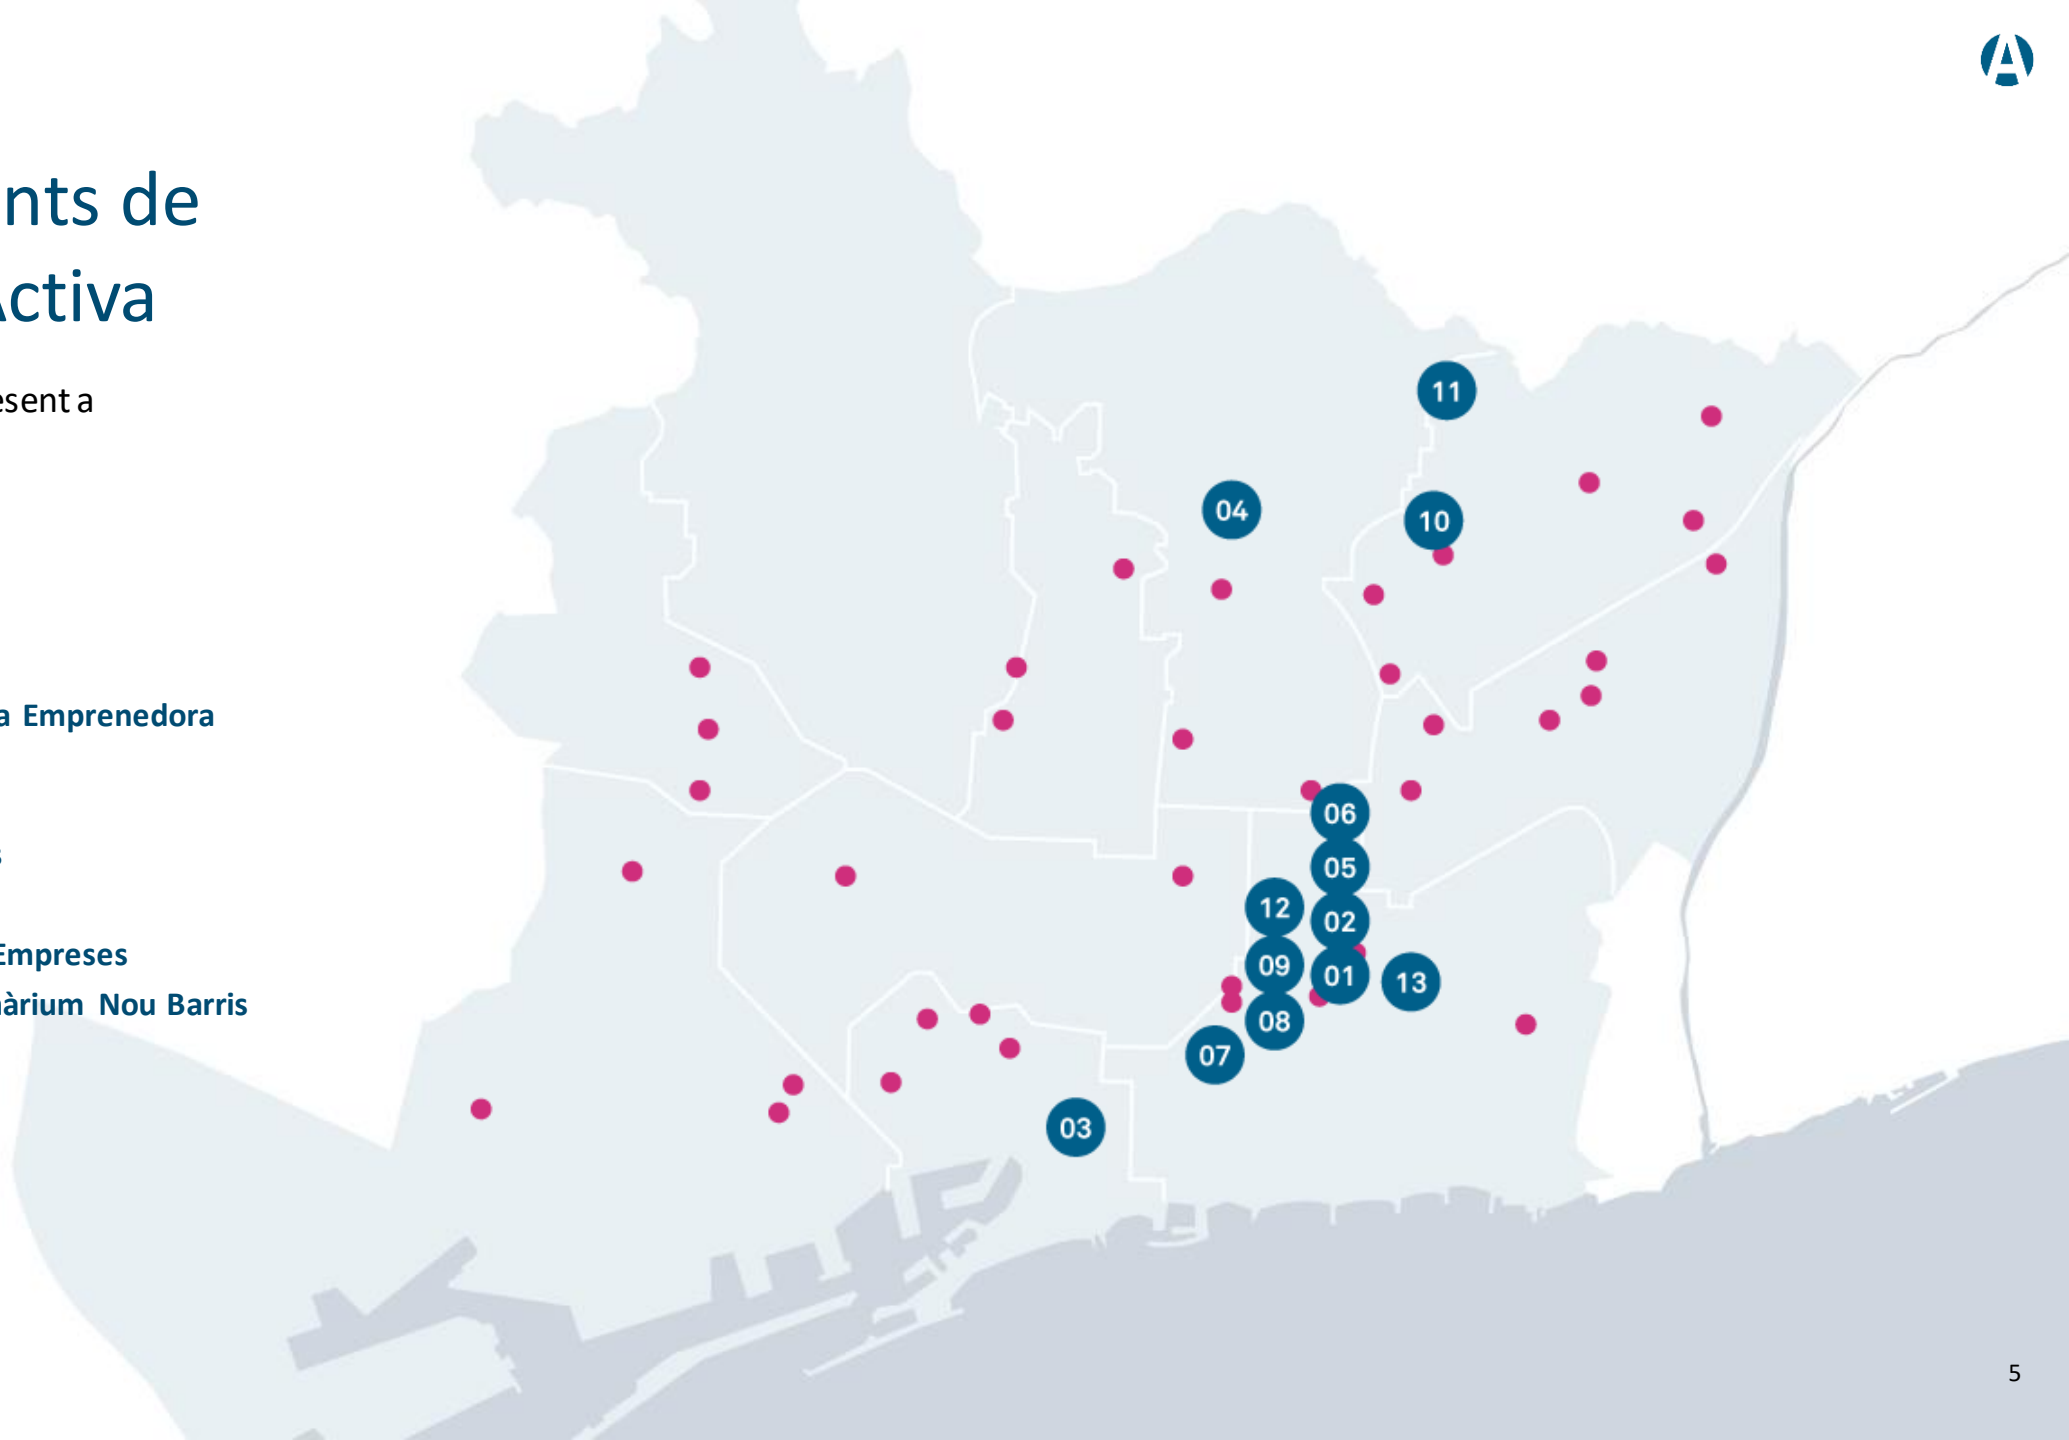

Centre per a la Iniciativa Emprenedora Glòries

L'equipament per emprendre a la ciutat

Cibernàrium Nou Barris

Centre de formació digital d'iniciació ubicat al Parc Tecnològic

Xarxa d'equipaments de Barcelona Activa

Barcelona Activa està present a
48 punts de la ciutat.

1. Seu Central
2. Porta22
3. Convent de Sant Agustí
4. Ca n'Andalet
5. Centre per a la Iniciativa Emprenedora Glòries
6. Incubadora Glòries
7. Incubadora Almogàvers
8. Incubadora MediaTIC
9. Oficina d'Atenció a les Empreses
10. Parc Tecnològic i Cibernàrium Nou Barris
11. Nou Barris Activa
12. Cibernàrium 22@
13. InnoBA

 Punts d'atenció a la ciutat

Xarxa Antenes Cibernàrium

Barcelona Activa té antenes Cibernàrium present a **13** punts de la ciutat.

1. Cibernàrium Nou Barris
2. Biblioteca Francesca Bonnemaison
3. Biblioteca Agustí Centelles
4. Biblioteca Jaume Fuster
5. Biblioteca Vilapicina
6. Biblioteca Can Fabra
7. Biblioteca Camp de l'Arpa
8. Biblioteca El Clot
9. Biblioteca Gabriel García Márquez
10. Biblioteca Montserrat Abelló
11. Biblioteca Sagrada Família
12. Biblioteca Sant Gervasi
13. Antena Canòdrom
14. Antena Plaça Catalunya- Movistar Centre