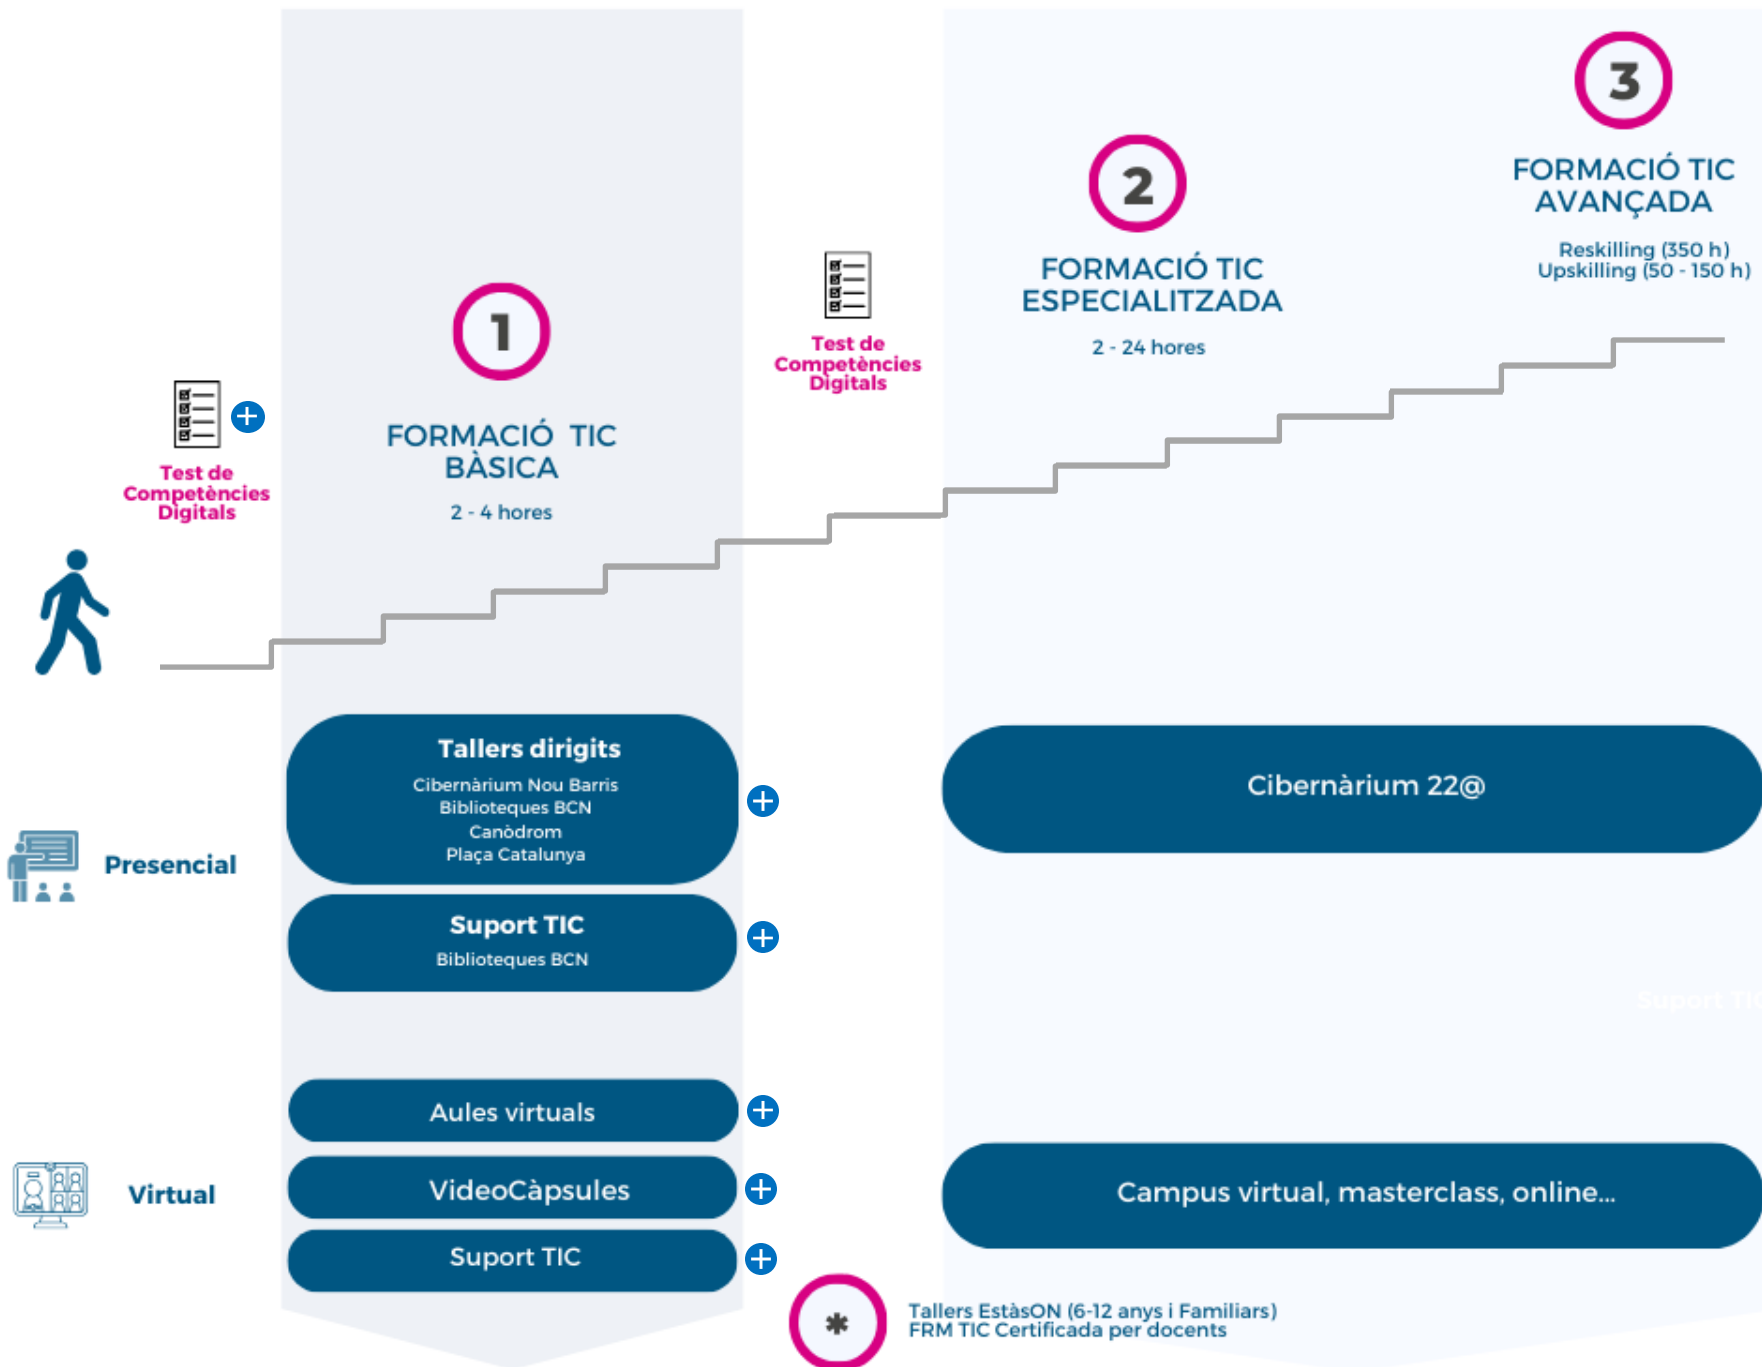

Barcelona Activa està present a
48 punts de la ciutat.

1. Seu Central
2. Porta22
3. Convent de Sant Agustí
4. Ca n'Andalet
5. Centre per a la Iniciativa Emprenedora Glòries
6. Incubadora Glòries
7. Incubadora Almogàvers
8. Incubadora MediaTIC
9. Oficina d'Atenció a les Empreses
10. Parc Tecnològic i Cibernàrium Nou Barris
11. Nou Barris Activa
12. Cibernàrium 22@
13. InnoBA

 Punts d'atenció a la ciutat

Xarxa Antenes Cibernàrium

Barcelona Activa té antenes Cibernàrium present a **13** punts de la ciutat.

1. Cibernàrium Nou Barris
2. Biblioteca Francesca Bonnemaison
3. Biblioteca Agustí Centelles
4. Biblioteca Jaume Fuster
5. Biblioteca Vilapicina
6. Biblioteca Can Fabra
7. Biblioteca Camp de l'Arpa
8. Biblioteca El Clot
9. Biblioteca Gabriel García Márquez
10. Biblioteca Montserrat Abelló
11. Biblioteca Sagrada Família
12. Biblioteca Sant Gervasi
13. Antena Canòdrom
14. Antena Plaça Catalunya- Movistar Centre