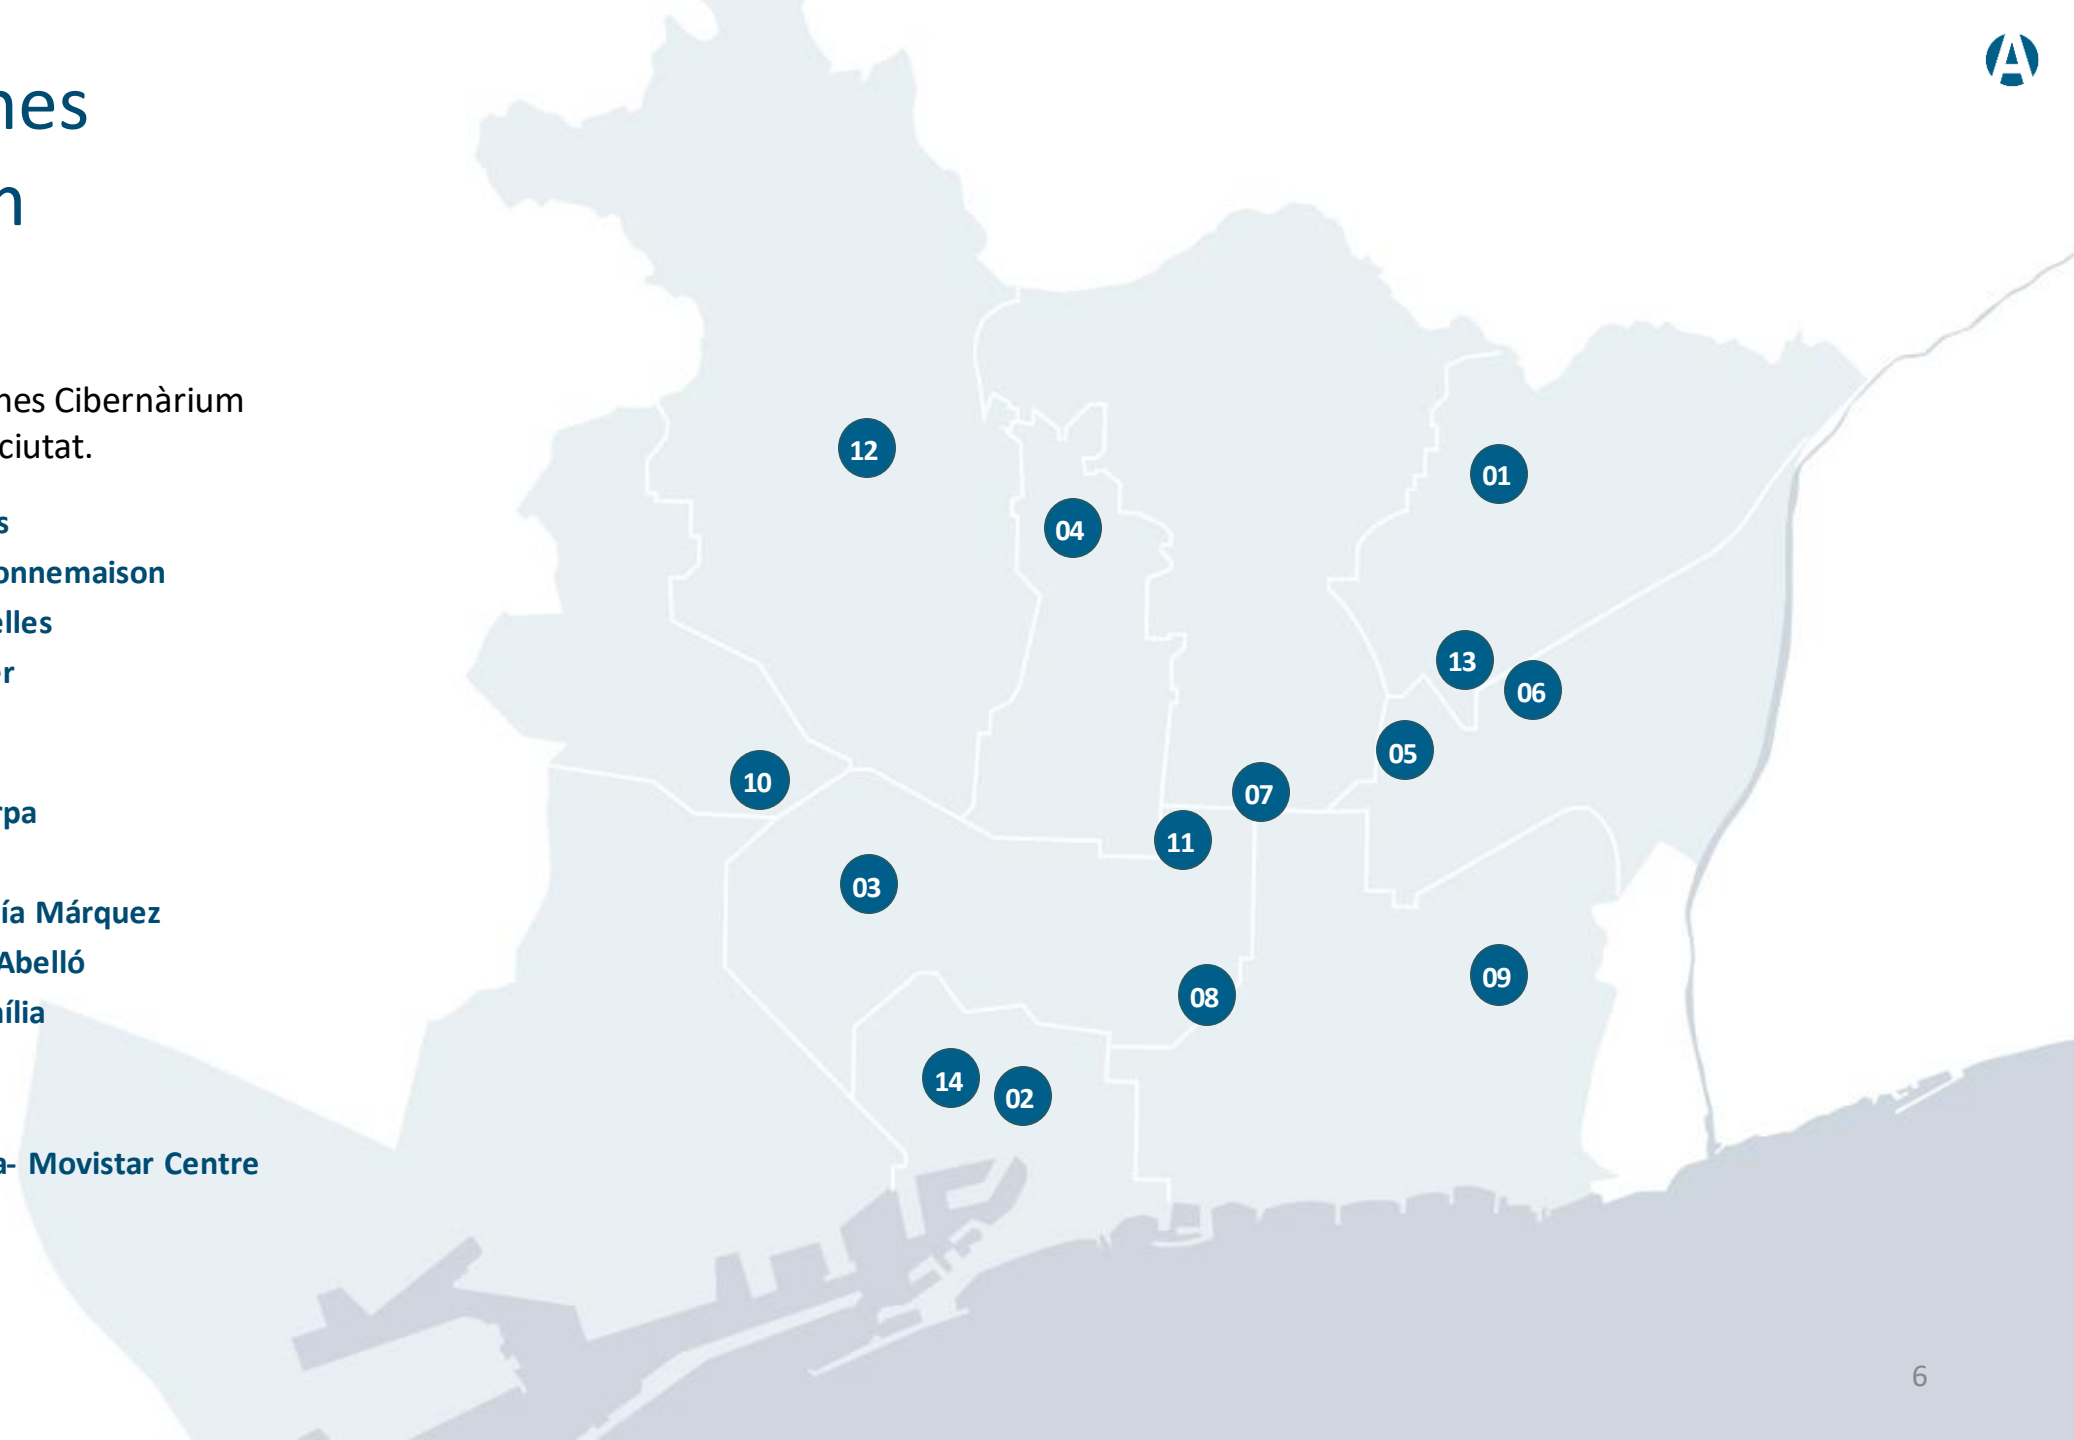

# Xarxa d'equipaments de Barcelona Activa

Barcelona Activa està present a  
**48** punts de la ciutat.

1. Seu Central
2. Porta22
3. Convent de Sant Agustí
4. Ca n'Andalet
5. Centre per a la Iniciativa Emprenedora Glòries
6. Incubadora Glòries
7. Incubadora Almogàvers
8. Incubadora MediaTIC
9. Oficina d'Atenció a les Empreses
10. Parc Tecnològic i Cibernàrium Nou Barris
11. Nou Barris Activa
12. Cibernàrium 22@
13. InnoBA

 Punts d'atenció a la ciutat

# Xarxa Antenes Cibernàrium

Barcelona Activa té antenes Cibernàrium present a **13** punts de la ciutat.

1. Cibernàrium Nou Barris
2. Biblioteca Francesca Bonnemaison
3. Biblioteca Agustí Centelles
4. Biblioteca Jaume Fuster
5. Biblioteca Vilapicina
6. Biblioteca Can Fabra
7. Biblioteca Camp de l'Arpa
8. Biblioteca El Clot
9. Biblioteca Gabriel García Márquez
10. Biblioteca Montserrat Abelló
11. Biblioteca Sagrada Família
12. Biblioteca Sant Gervasi
13. Antena Canòdrom
14. Antena Plaça Catalunya- Movistar Centre