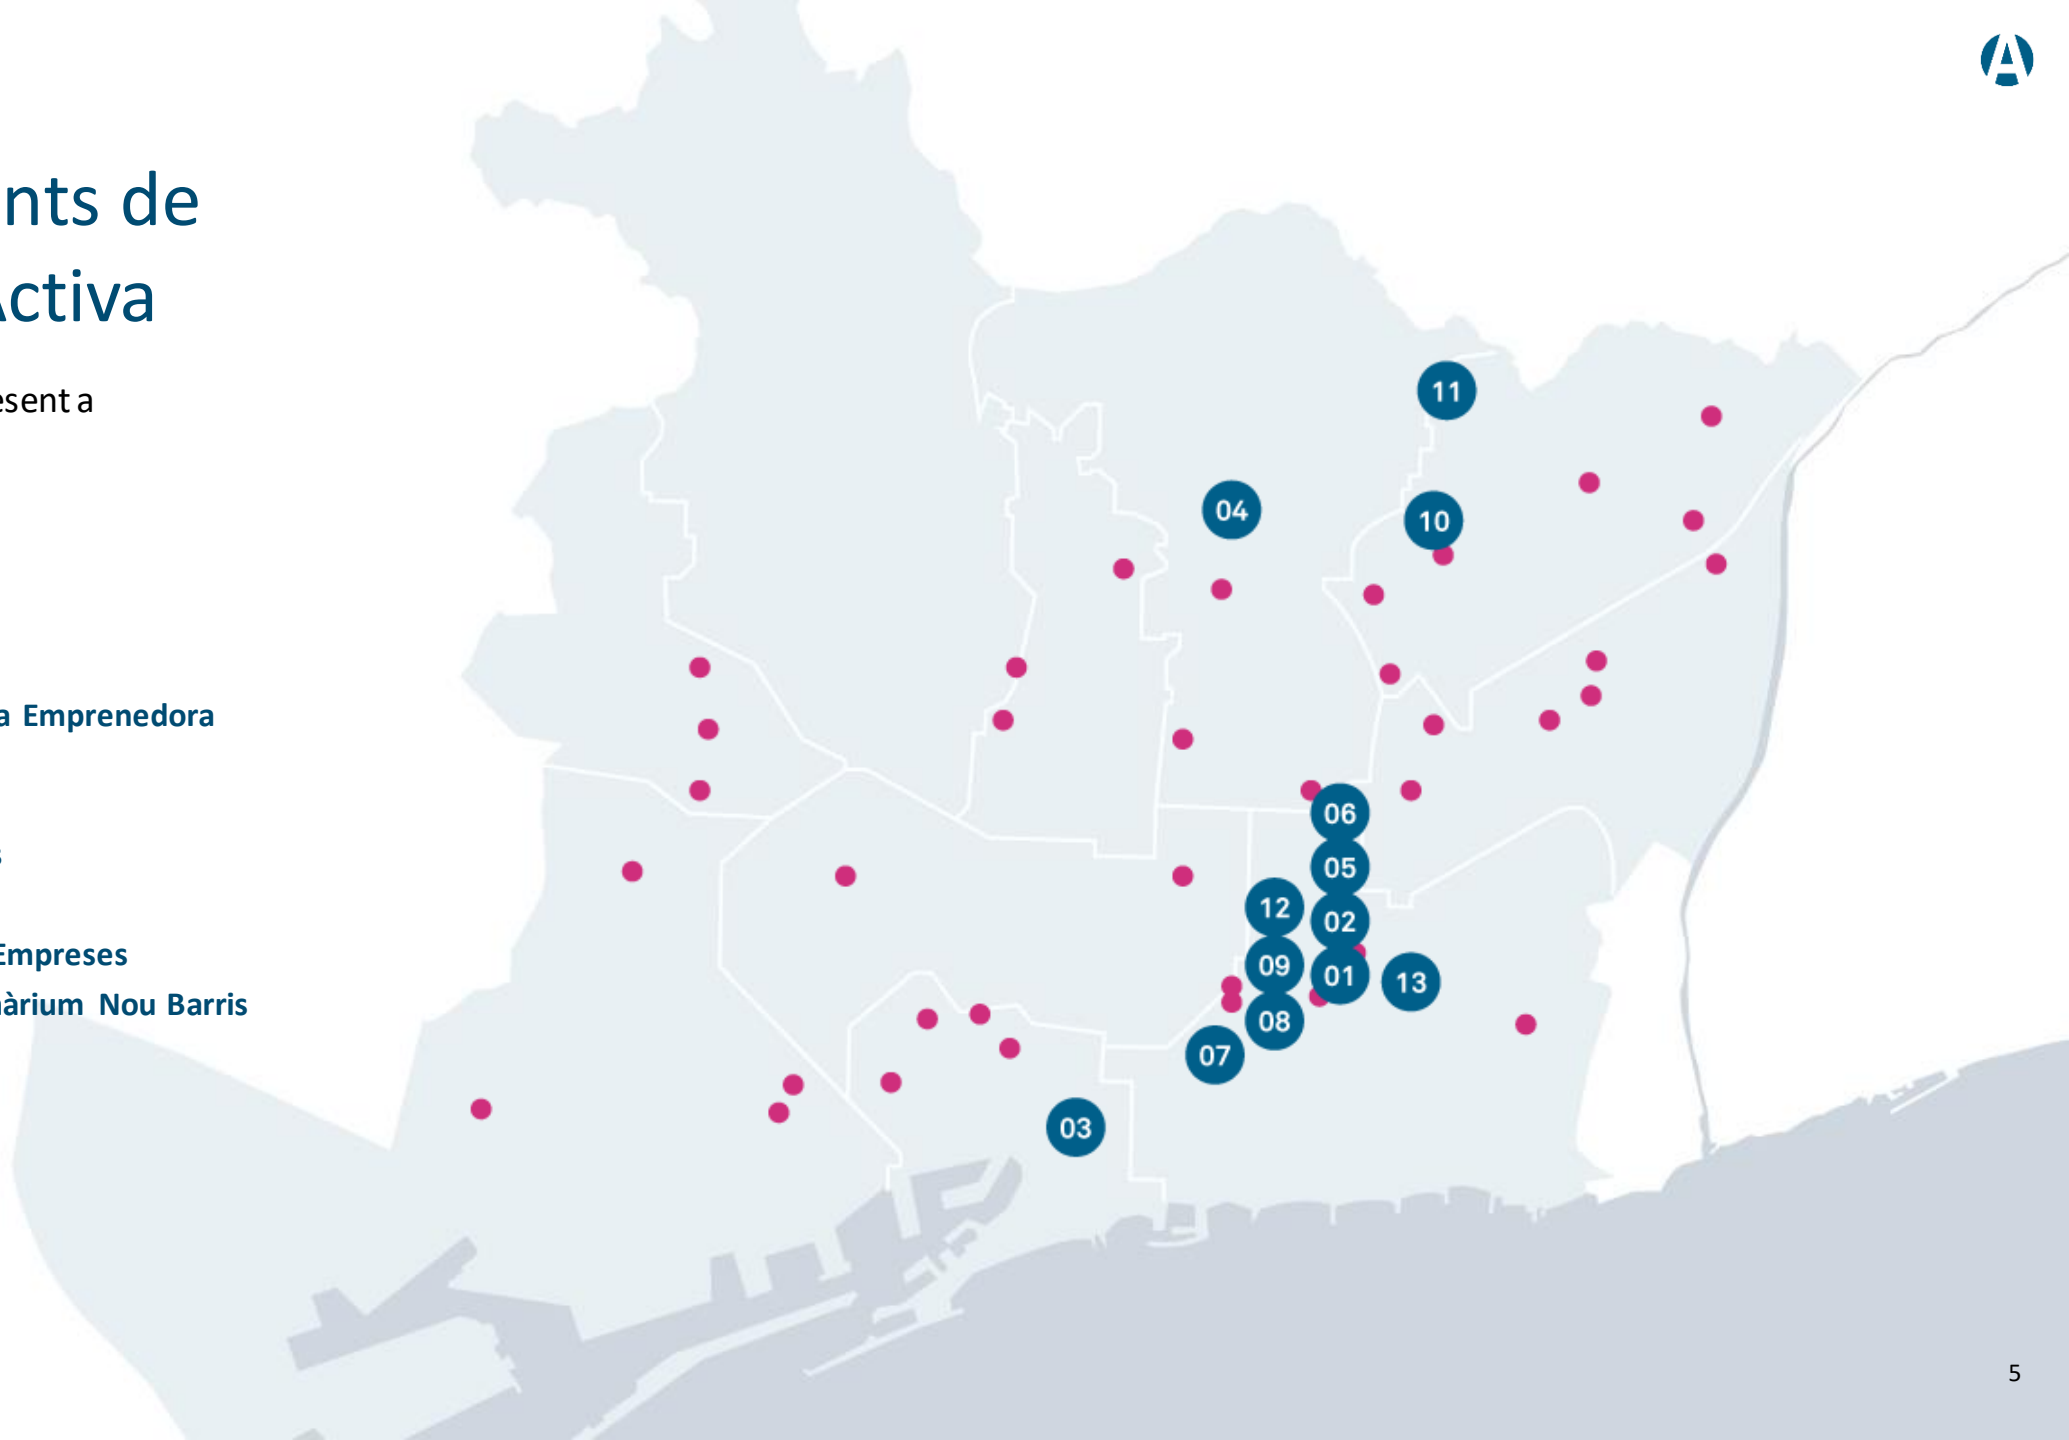

### Cibernàrium Nou Barris

Centre de formació digital d'iniciació ubicat al Parc Tecnològic

# Xarxa d'equipaments de Barcelona Activa

Barcelona Activa està present a  
**48** punts de la ciutat.

1. Seu Central
2. Porta22
3. Convent de Sant Agustí
4. Ca n'Andalet
5. Centre per a la Iniciativa Emprenedora Glòries
6. Incubadora Glòries
7. Incubadora Almogàvers
8. Incubadora MediaTIC
9. Oficina d'Atenció a les Empreses
10. Parc Tecnològic i Cibernàrium Nou Barris
11. Nou Barris Activa
12. Cibernàrium 22@
13. InnoBA

 Punts d'atenció a la ciutat