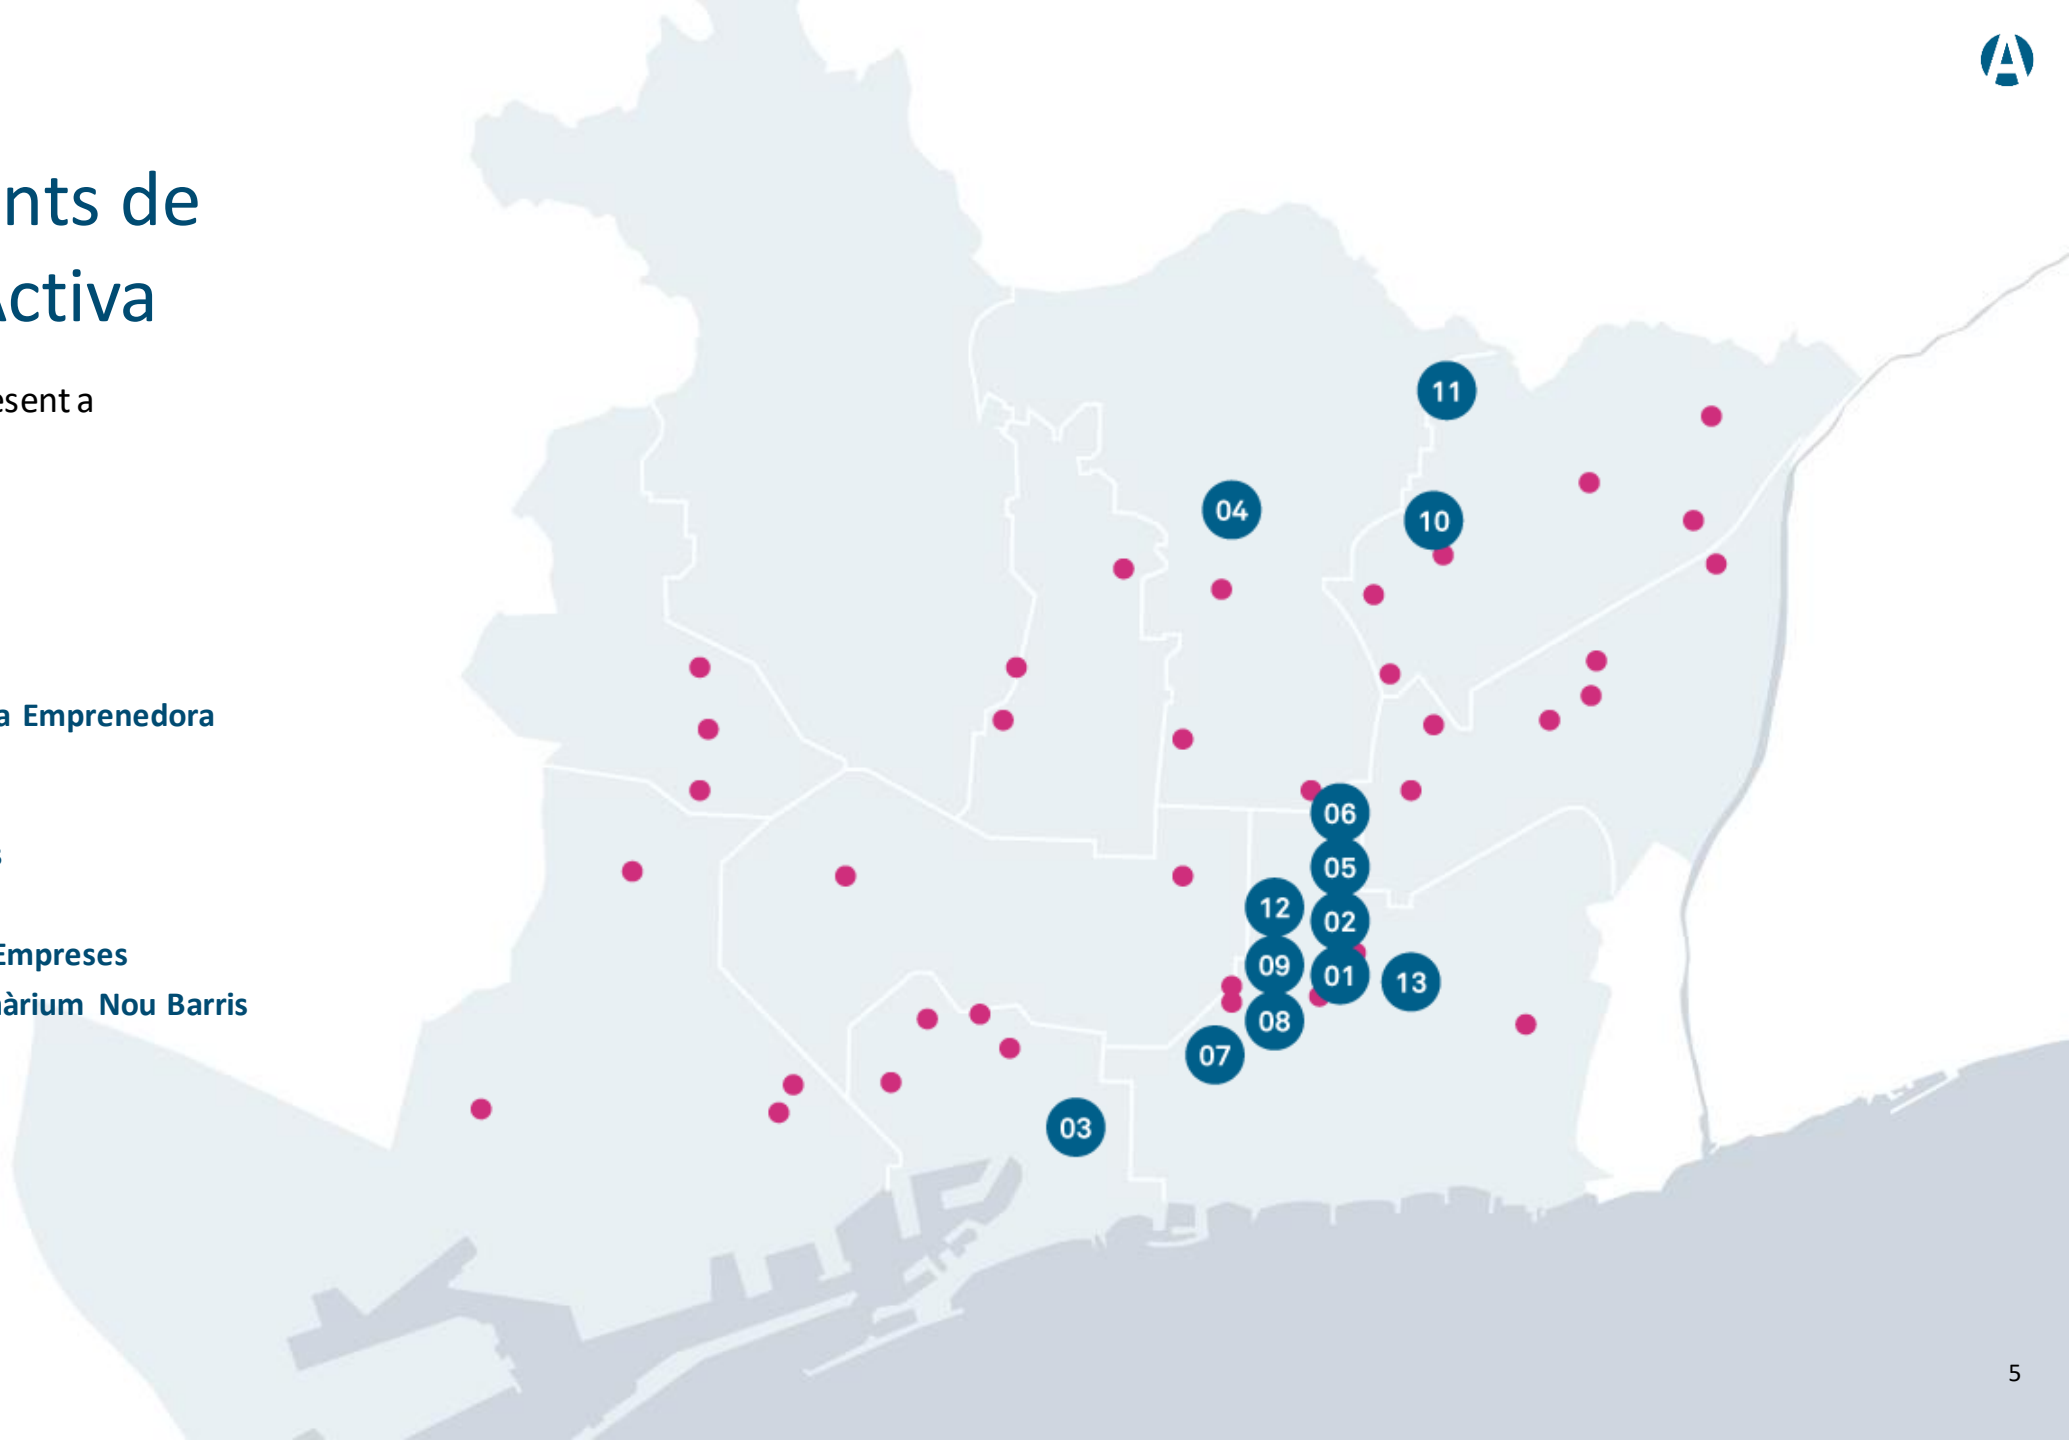

Cibernàrium Nou Barris

Centre de formació digital d'iniciació ubicat al Parc Tecnològic

Xarxa d'equipaments de Barcelona Activa

Barcelona Activa està present a
48 punts de la ciutat.

1. Seu Central
2. Porta22
3. Convent de Sant Agustí
4. Ca n'Andalet
5. Centre per a la Iniciativa Emprenedora Glòries
6. Incubadora Glòries
7. Incubadora Almogàvers
8. Incubadora MediaTIC
9. Oficina d'Atenció a les Empreses
10. Parc Tecnològic i Cibernàrium Nou Barris
11. Nou Barris Activa
12. Cibernàrium 22@
13. InnoBA

 Punts d'atenció a la ciutat

Xarxa Antenes Cibernàrium

Barcelona Activa té antenes Cibernàrium present a **13** punts de la ciutat.

1. Cibernàrium Nou Barris
2. Biblioteca Francesca Bonnemaison
3. Biblioteca Agustí Centelles
4. Biblioteca Jaume Fuster
5. Biblioteca Vilapicina
6. Biblioteca Can Fabra
7. Biblioteca Camp de l'Arpa
8. Biblioteca El Clot
9. Biblioteca Gabriel García Márquez
10. Biblioteca Montserrat Abelló
11. Biblioteca Sagrada Família
12. Biblioteca Sant Gervasi
13. Antena Canòdrom
14. Antena Plaça Catalunya- Movistar Centre