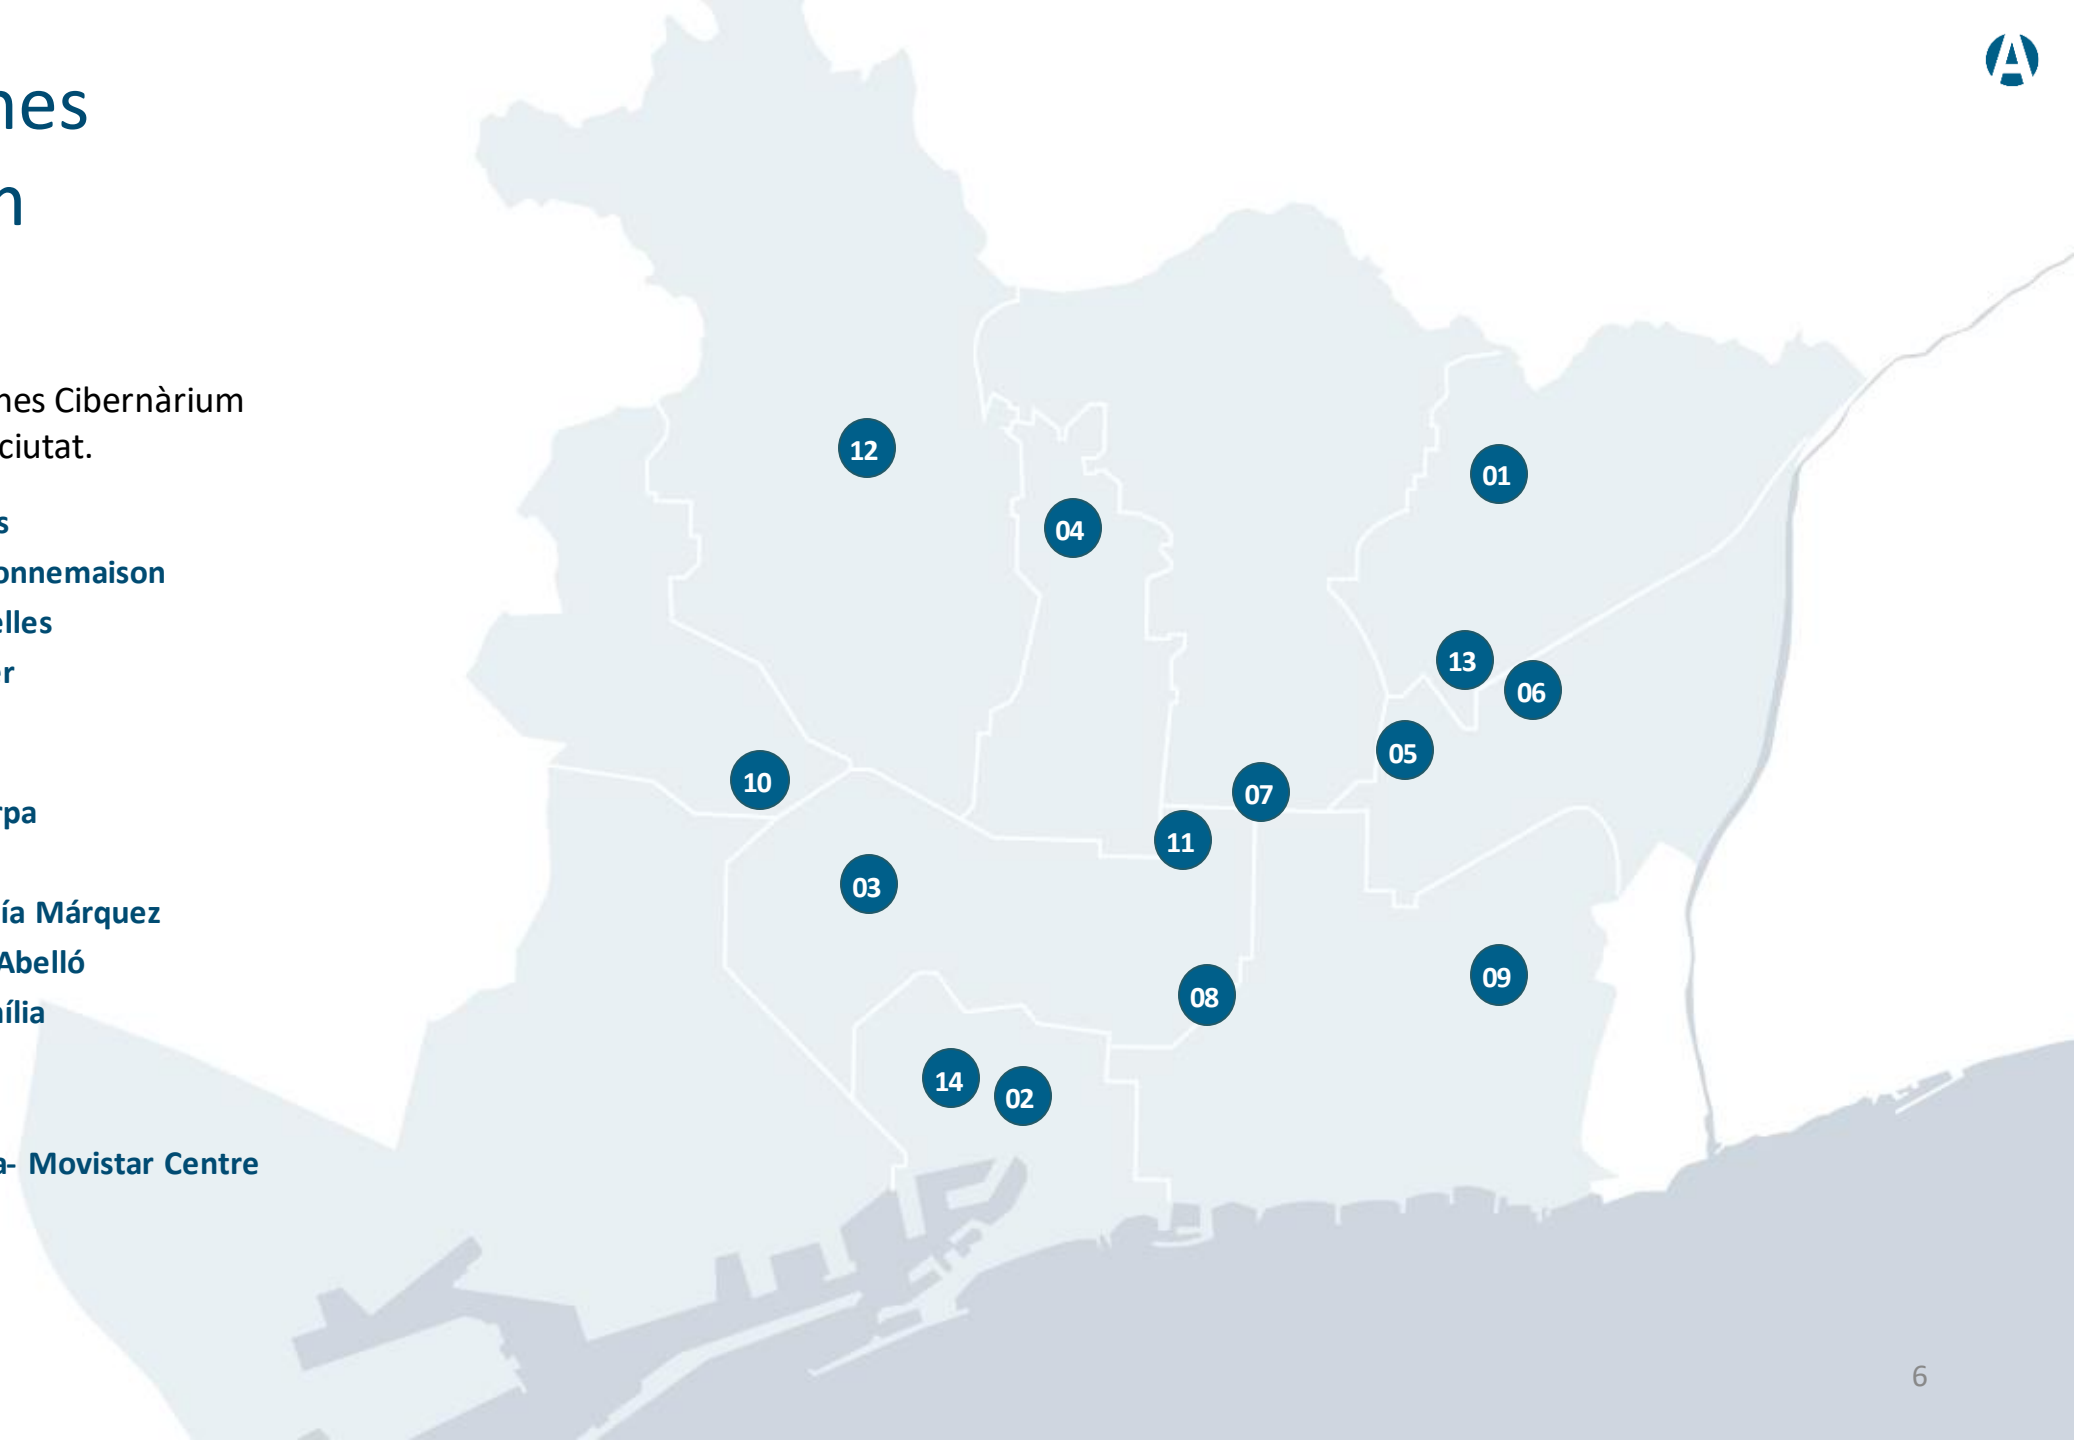

Cibernàrium Nou Barris

Centre de formació digital d'iniciació ubicat al Parc Tecnològic

Xarxa d'equipaments de Barcelona Activa

Barcelona Activa està present a
48 punts de la ciutat.

1. Seu Central
2. Porta22
3. Convent de Sant Agustí
4. Ca n'Andalet
5. Centre per a la Iniciativa Emprenedora Glòries
6. Incubadora Glòries
7. Incubadora Almogàvers
8. Incubadora MediaTIC
9. Oficina d'Atenció a les Empreses
10. Parc Tecnològic i Cibernàrium Nou Barris
11. Nou Barris Activa
12. Cibernàrium 22@
13. InnoBA

 Punts d'atenció a la ciutat

Xarxa Antenes Cibernàrium

Barcelona Activa té antenes Cibernàrium present a **13** punts de la ciutat.

1. Cibernàrium Nou Barris
2. Biblioteca Francesca Bonnemaison
3. Biblioteca Agustí Centelles
4. Biblioteca Jaume Fuster
5. Biblioteca Vilapicina
6. Biblioteca Can Fabra
7. Biblioteca Camp de l'Arpa
8. Biblioteca El Clot
9. Biblioteca Gabriel García Márquez
10. Biblioteca Montserrat Abelló
11. Biblioteca Sagrada Família
12. Biblioteca Sant Gervasi
13. Antena Canòdrom
14. Antena Plaça Catalunya- Movistar Centre