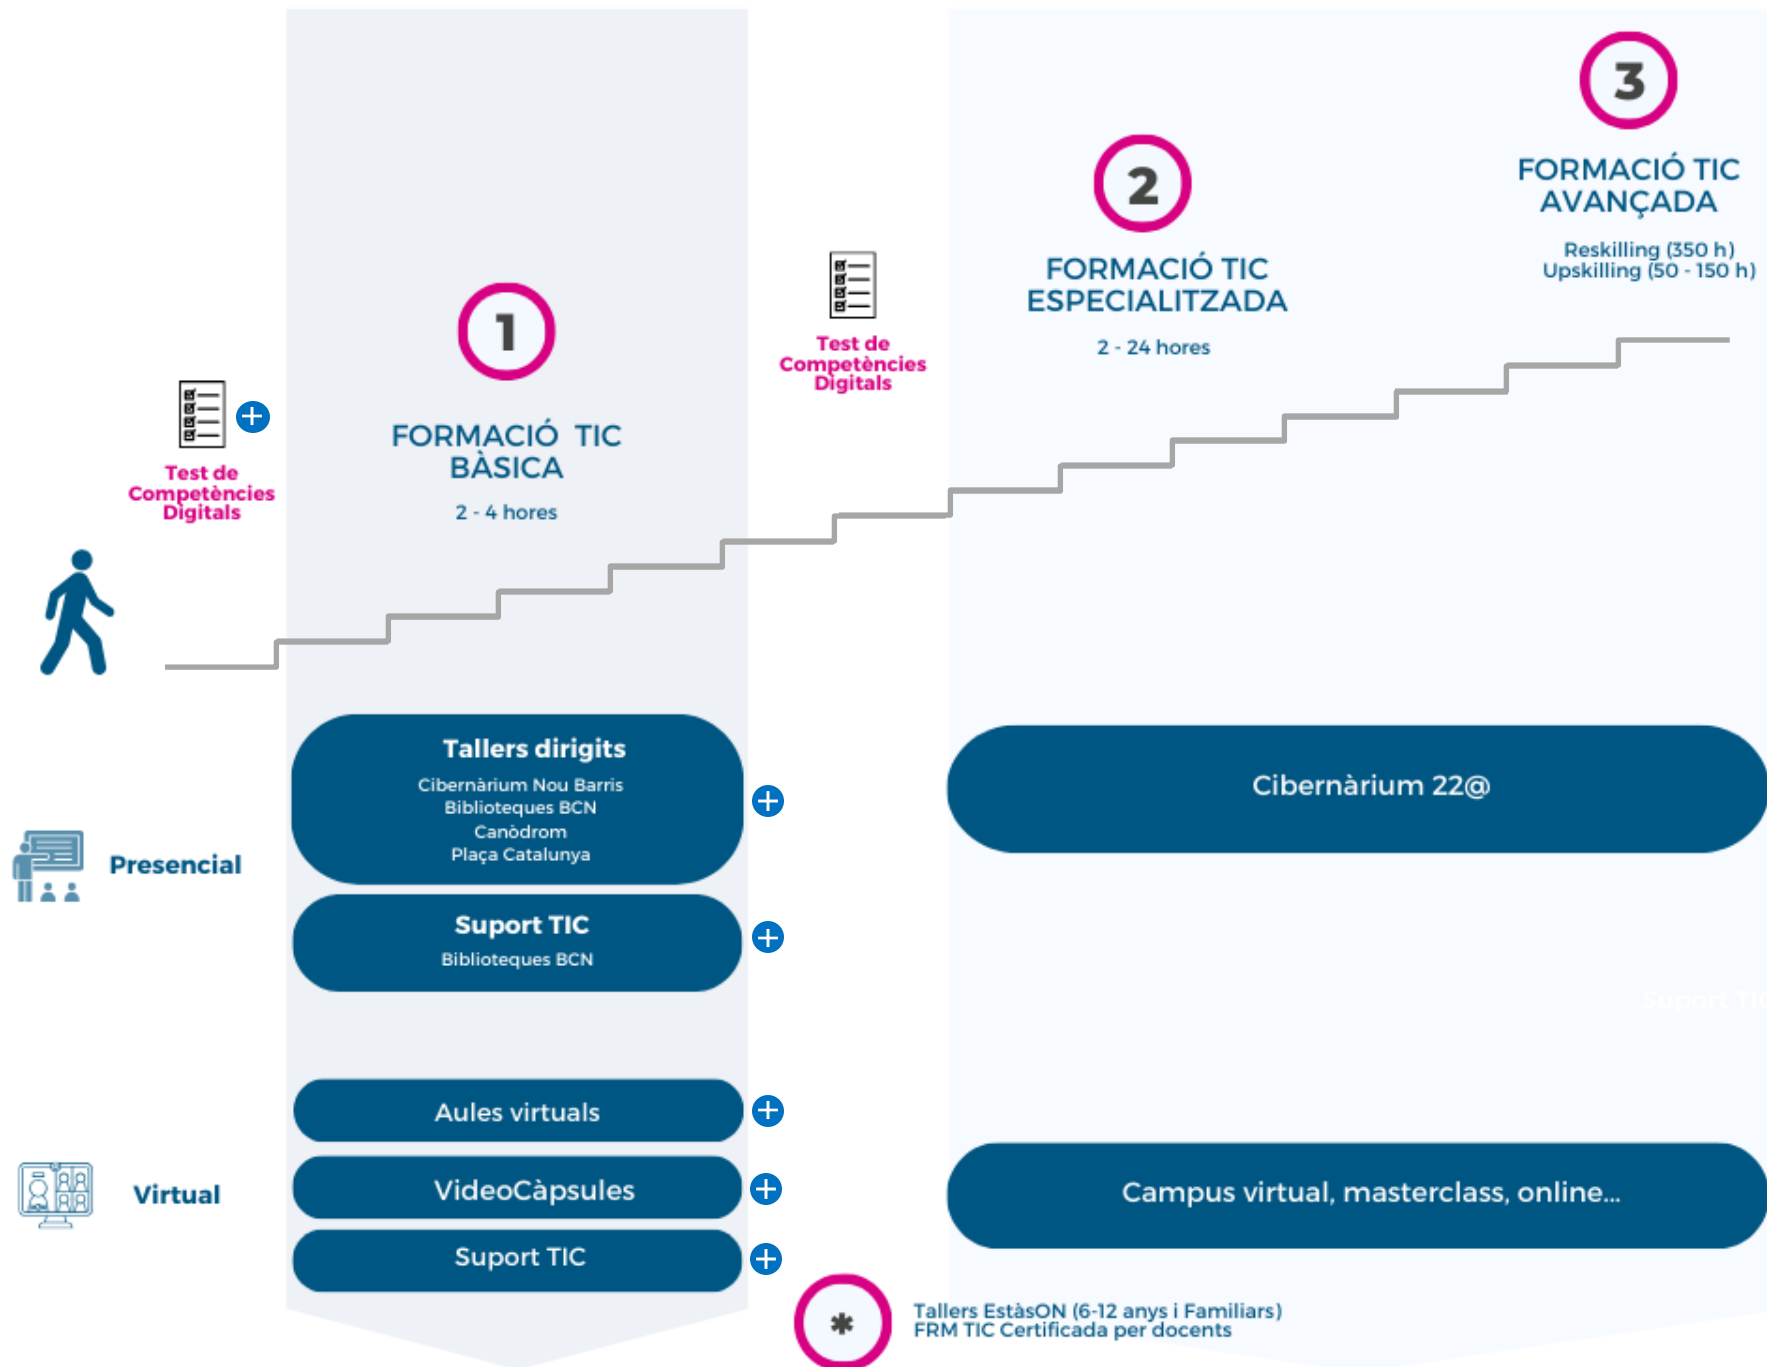

Cibernàrium Nou Barris

Centre de formació digital d'iniciació ubicat al Parc Tecnològic

Xarxa d'equipaments de Barcelona Activa

Barcelona Activa està present a
48 punts de la ciutat.

1. Seu Central
2. Porta22
3. Convent de Sant Agustí
4. Ca n'Andalet
5. Centre per a la Iniciativa Emprenedora Glòries
6. Incubadora Glòries
7. Incubadora Almogàvers
8. Incubadora MediaTIC
9. Oficina d'Atenció a les Empreses
10. Parc Tecnològic i Cibernàrium Nou Barris
11. Nou Barris Activa
12. Cibernàrium 22@
13. InnoBA

 Punts d'atenció a la ciutat

Xarxa Antenes Cibernàrium

Barcelona Activa té antenes Cibernàrium present a **13** punts de la ciutat.

1. Cibernàrium Nou Barris
2. Biblioteca Francesca Bonnemaison
3. Biblioteca Agustí Centelles
4. Biblioteca Jaume Fuster
5. Biblioteca Vilapicina
6. Biblioteca Can Fabra
7. Biblioteca Camp de l'Arpa
8. Biblioteca El Clot
9. Biblioteca Gabriel García Márquez
10. Biblioteca Montserrat Abelló
11. Biblioteca Sagrada Família
12. Biblioteca Sant Gervasi
13. Antena Canòdrom
14. Antena Plaça Catalunya- Movistar Centre