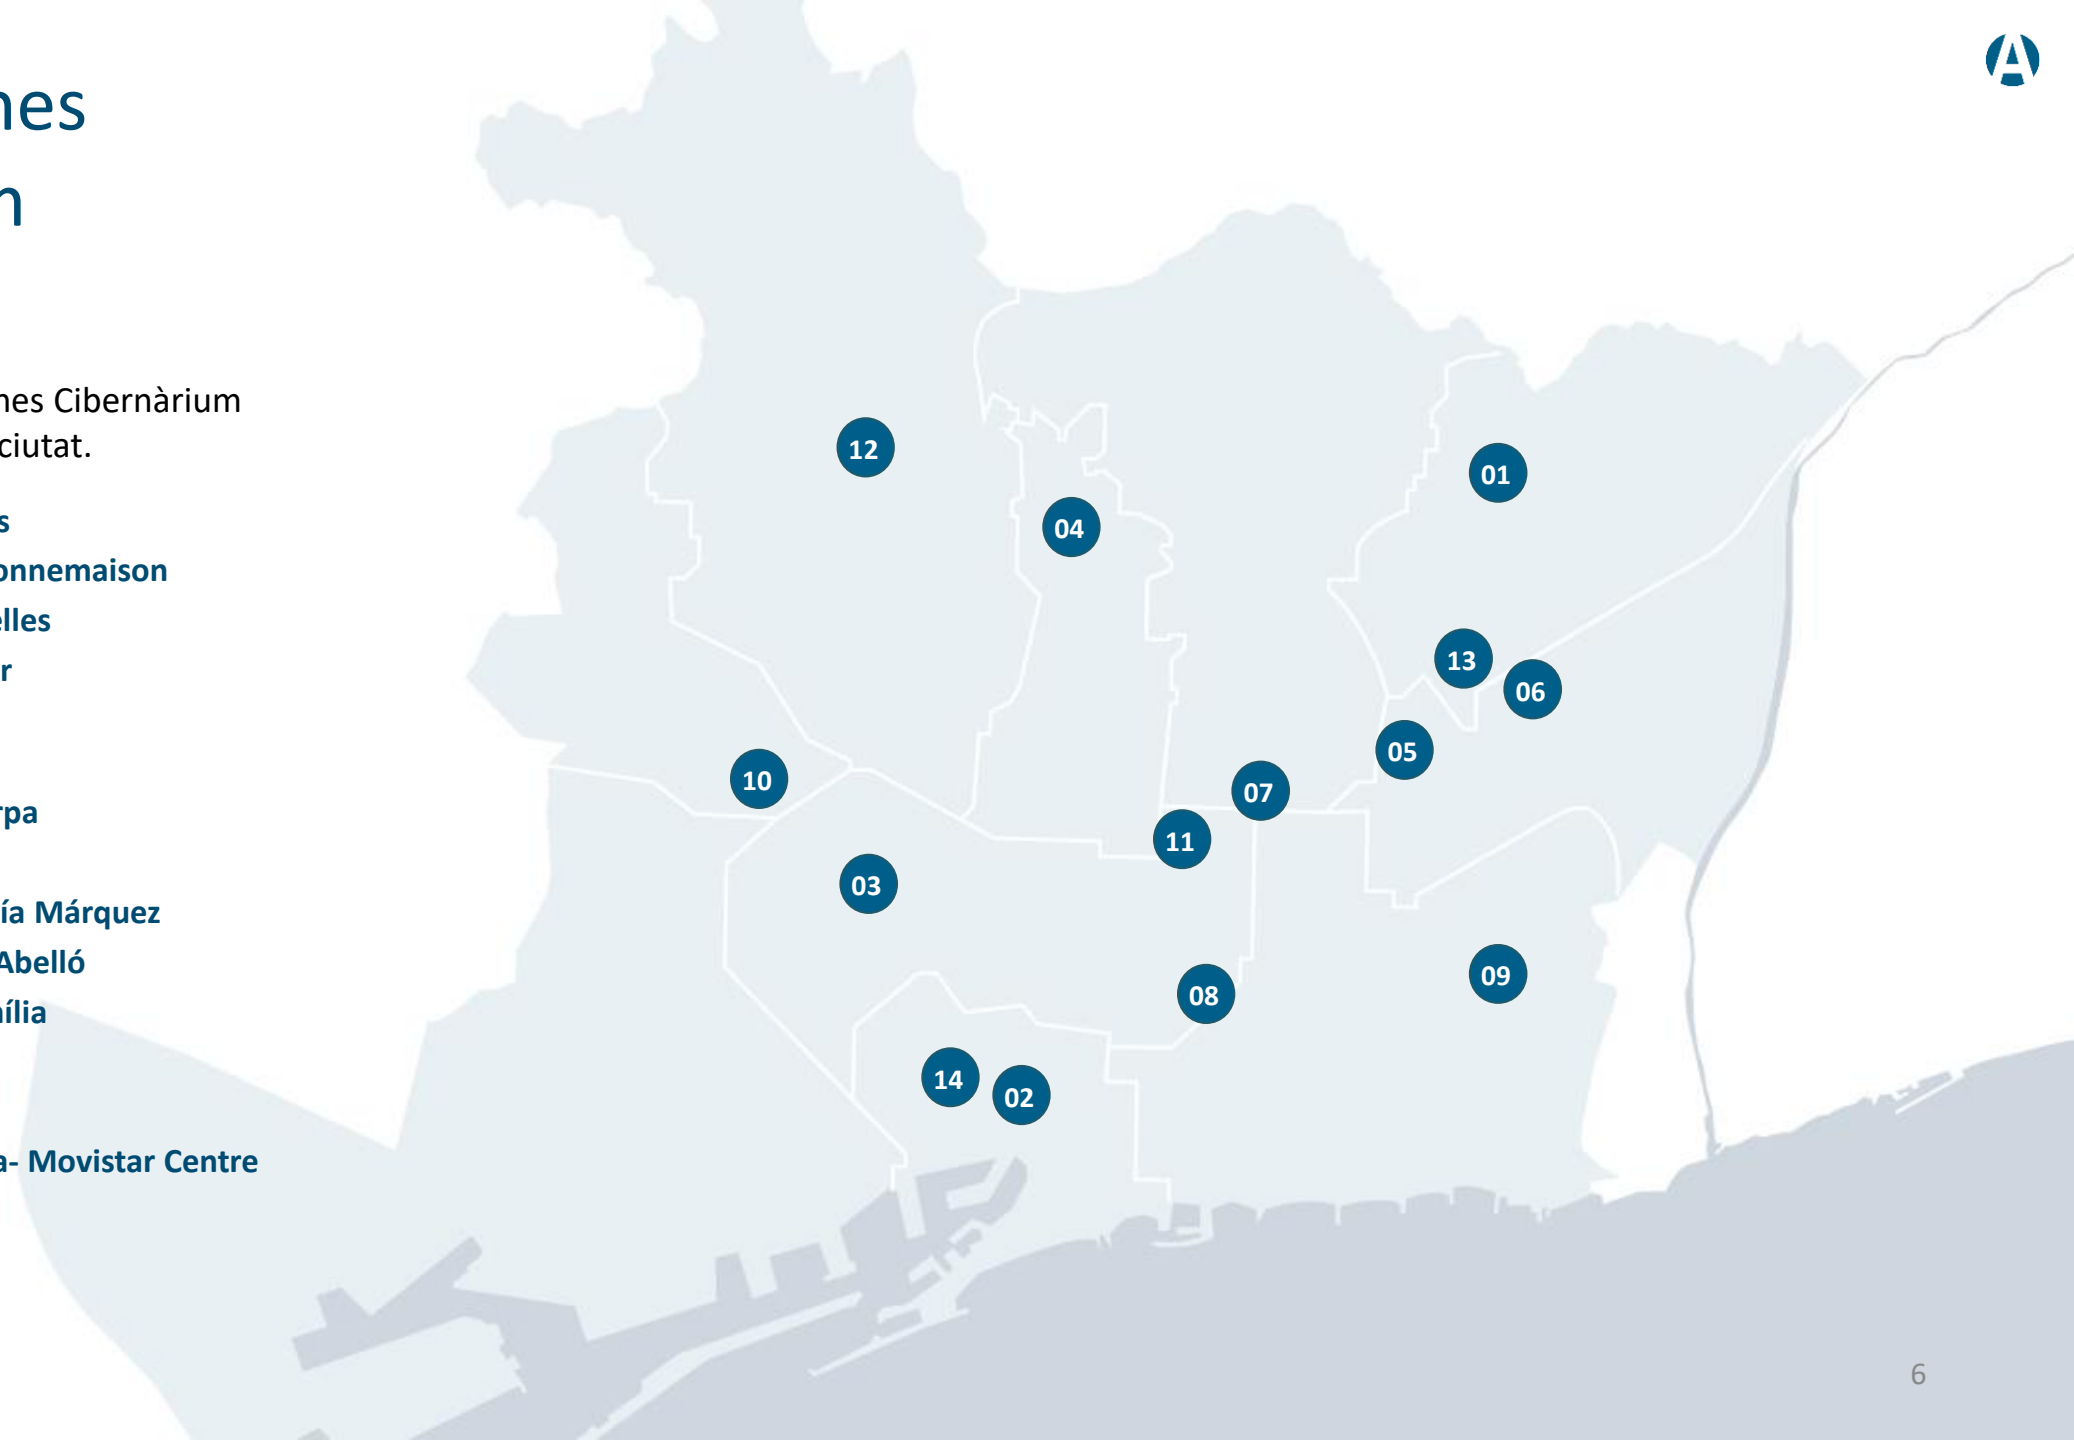

InnoBA Centre municipal per a la Innovació socioeconòmica

Xarxa d'equipaments de Barcelona Activa

Barcelona Activa està present a
48 punts de la ciutat.

1. Seu Central
2. Porta22
3. Convent de Sant Agustí
4. Ca n'Andalet
5. Centre per a la Iniciativa Emprenedora Glòries
6. Incubadora Glòries
7. Incubadora Almogàvers
8. Incubadora MediaTIC
9. Oficina d'Atenció a les Empreses
10. Parc Tecnològic i Cibernàrium Nou Barris
11. Nou Barris Activa
12. Cibernàrium 22@
13. InnoBA

 Punts d'atenció a la ciutat

Xarxa Antenes Cibernàrium

Barcelona Activa té antenes Cibernàrium present a **13** punts de la ciutat.

1. Cibernàrium Nou Barris
2. Biblioteca Francesca Bonnemaison
3. Biblioteca Agustí Centelles
4. Biblioteca Jaume Fuster
5. Biblioteca Vilapicina
6. Biblioteca Can Fabra
7. Biblioteca Camp de l'Arpa
8. Biblioteca El Clot
9. Biblioteca Gabriel García Márquez
10. Biblioteca Montserrat Abelló
11. Biblioteca Sagrada Família
12. Biblioteca Sant Gervasi
13. Antena Canòdrom
14. Antena Plaça Catalunya- Movistar Centre