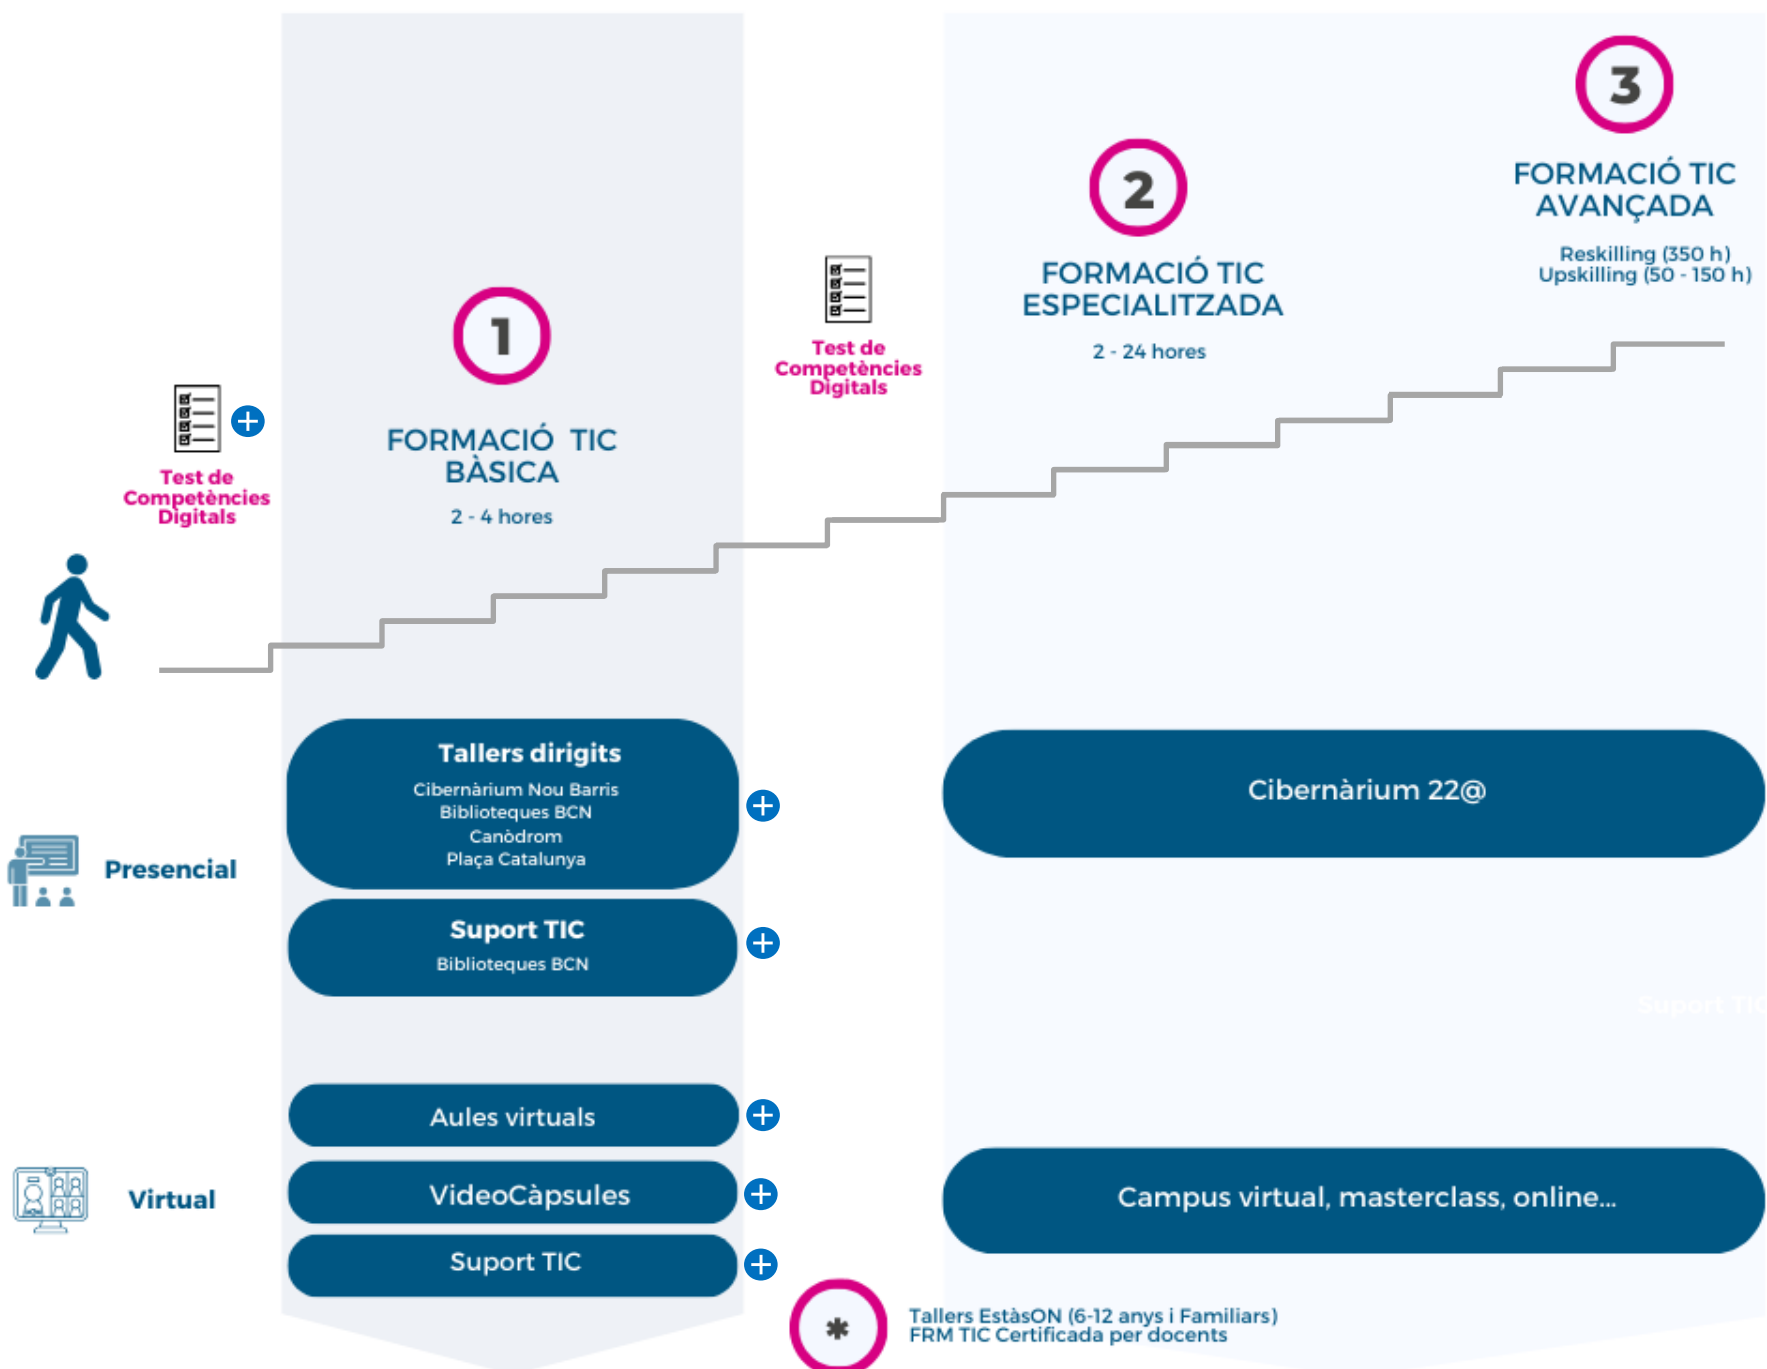

InnoBA Centre municipal per a la Innovació socioeconòmica

Xarxa d'equipaments de Barcelona Activa

Barcelona Activa està present a
48 punts de la ciutat.

1. Seu Central
2. Porta22
3. Convent de Sant Agustí
4. Ca n'Andalet
5. Centre per a la Iniciativa Emprenedora Glòries
6. Incubadora Glòries
7. Incubadora Almogàvers
8. Incubadora MediaTIC
9. Oficina d'Atenció a les Empreses
10. Parc Tecnològic i Cibernàrium Nou Barris
11. Nou Barris Activa
12. Cibernàrium 22@
13. InnoBA

 Punts d'atenció a la ciutat

Xarxa Antenes Cibernàrium

Barcelona Activa té antenes Cibernàrium present a **13** punts de la ciutat.

1. Cibernàrium Nou Barris
2. Biblioteca Francesca Bonnemaison
3. Biblioteca Agustí Centelles
4. Biblioteca Jaume Fuster
5. Biblioteca Vilapicina
6. Biblioteca Can Fabra
7. Biblioteca Camp de l'Arpa
8. Biblioteca El Clot
9. Biblioteca Gabriel García Márquez
10. Biblioteca Montserrat Abelló
11. Biblioteca Sagrada Família
12. Biblioteca Sant Gervasi
13. Antena Canòdrom
14. Antena Plaça Catalunya- Movistar Centre