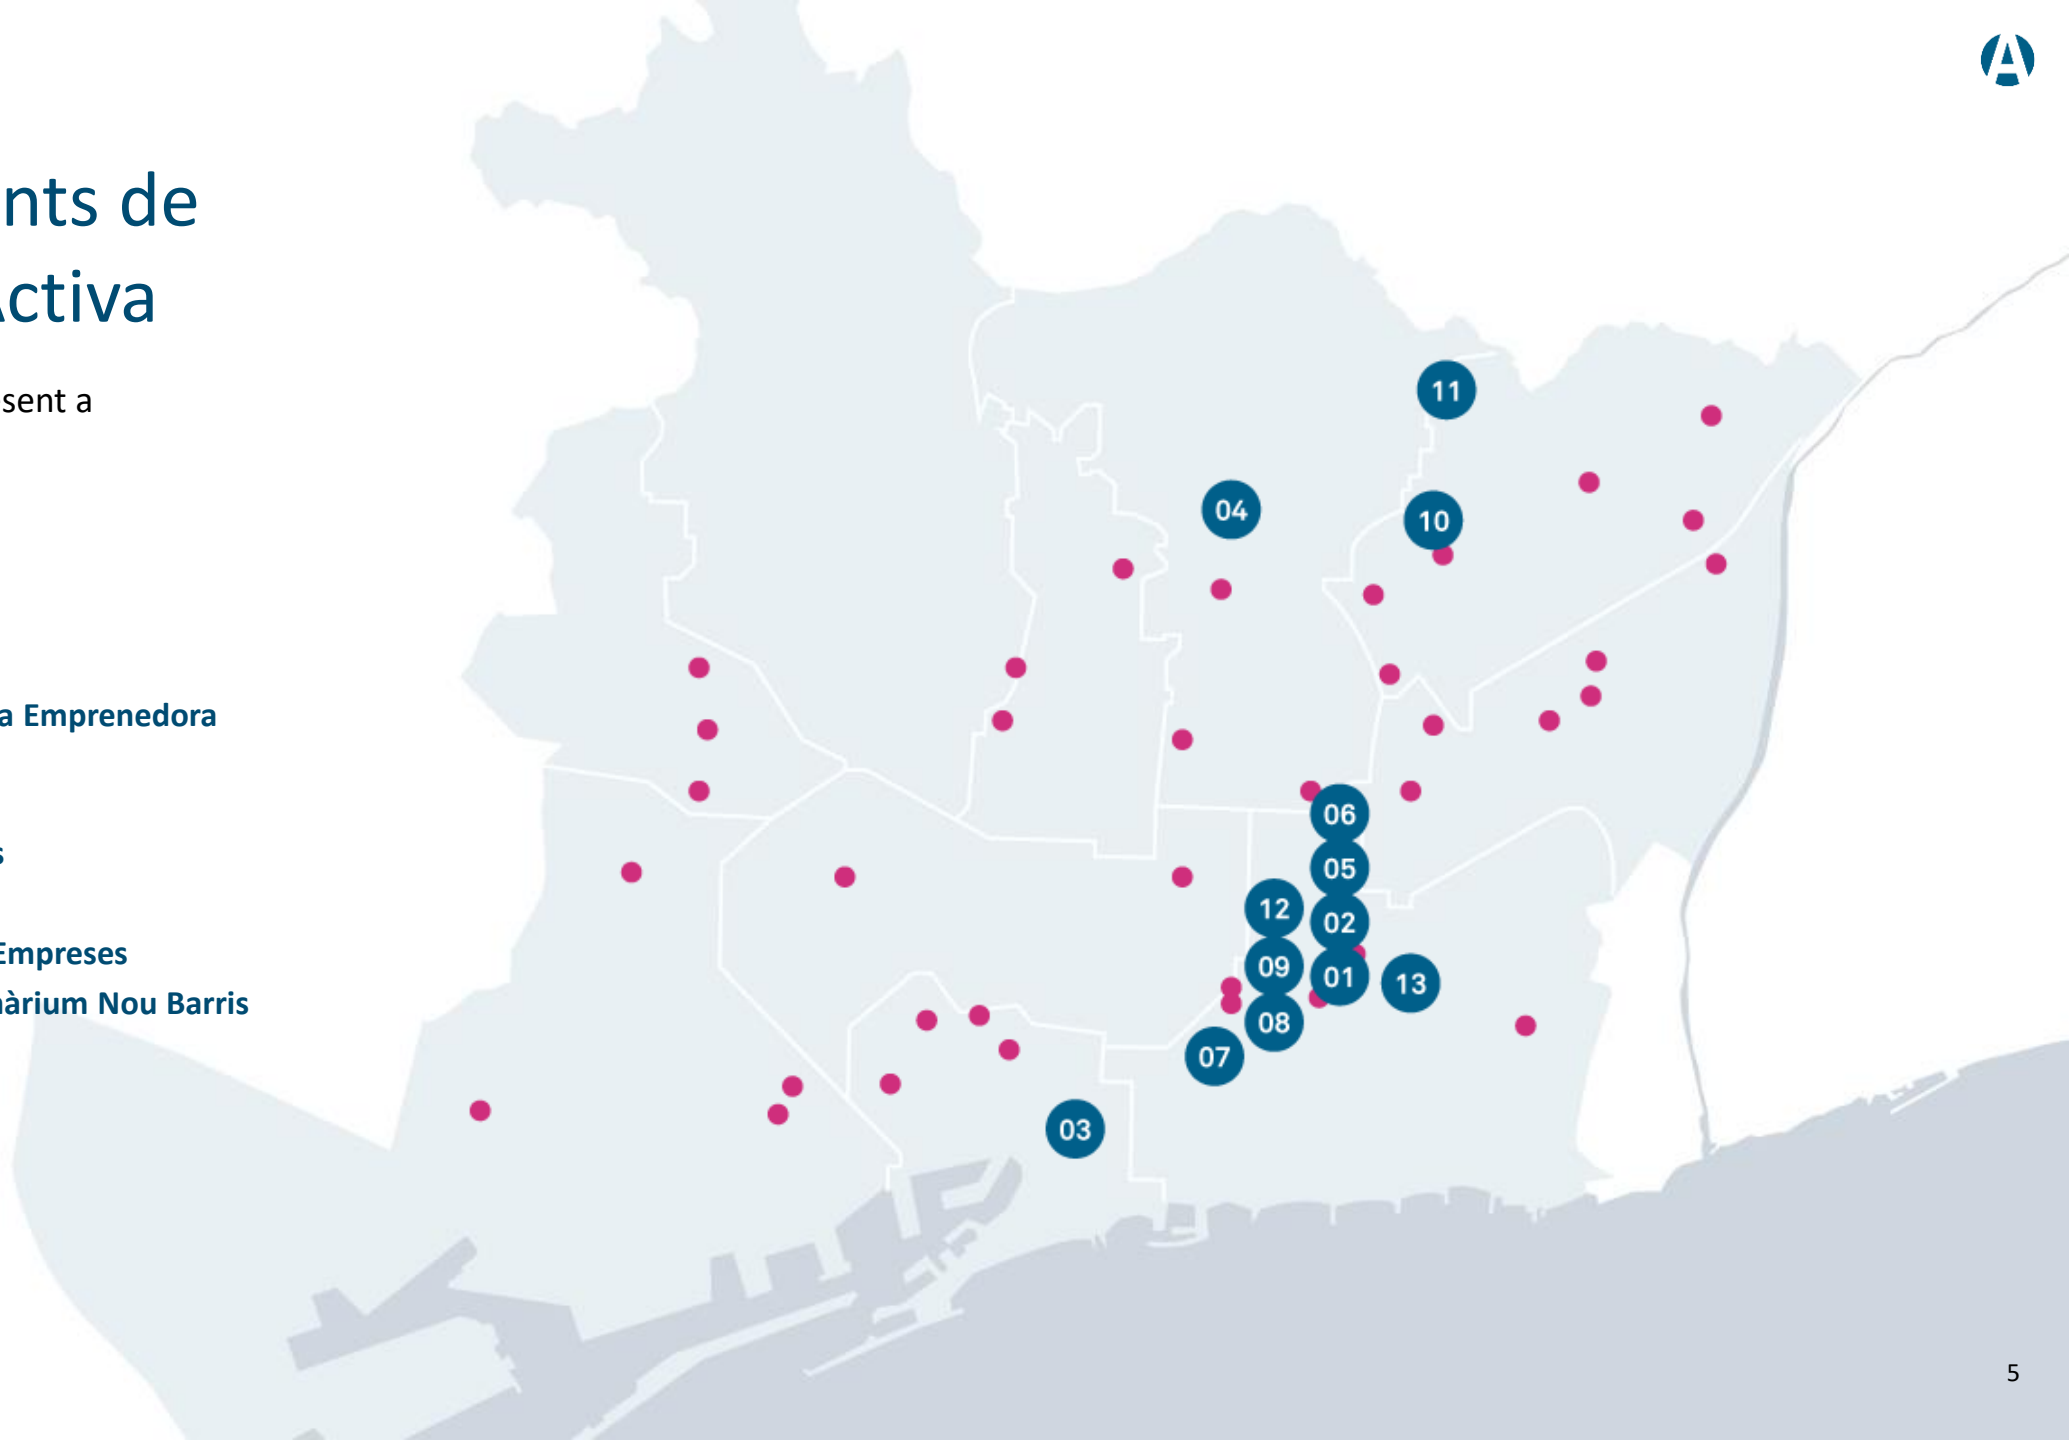

InnoBA Centre municipal per a la Innovació socioeconòmica

Xarxa d'equipaments de Barcelona Activa

Barcelona Activa està present a
48 punts de la ciutat.

1. Seu Central
2. Porta22
3. Convent de Sant Agustí
4. Ca n'Andalet
5. Centre per a la Iniciativa Emprenedora Glòries
6. Incubadora Glòries
7. Incubadora Almogàvers
8. Incubadora MediaTIC
9. Oficina d'Atenció a les Empreses
10. Parc Tecnològic i Cibernàrium Nou Barris
11. Nou Barris Activa
12. Cibernàrium 22@
13. InnoBA

● Punts d'atenció a la ciutat

Xarxa Antenes Cibernàrium

Barcelona Activa té antenes Cibernàrium present a **13** punts de la ciutat.

1. Cibernàrium Nou Barris
2. Biblioteca Francesca Bonnemaison
3. Biblioteca Agustí Centelles
4. Biblioteca Jaume Fuster
5. Biblioteca Vilapicina
6. Biblioteca Can Fabra
7. Biblioteca Camp de l'Arpa
8. Biblioteca El Clot
9. Biblioteca Gabriel García Márquez
10. Biblioteca Montserrat Abelló
11. Biblioteca Sagrada Família
12. Biblioteca Sant Gervasi
13. Antena Canòdrom
14. Antena Plaça Catalunya- Movistar Centre