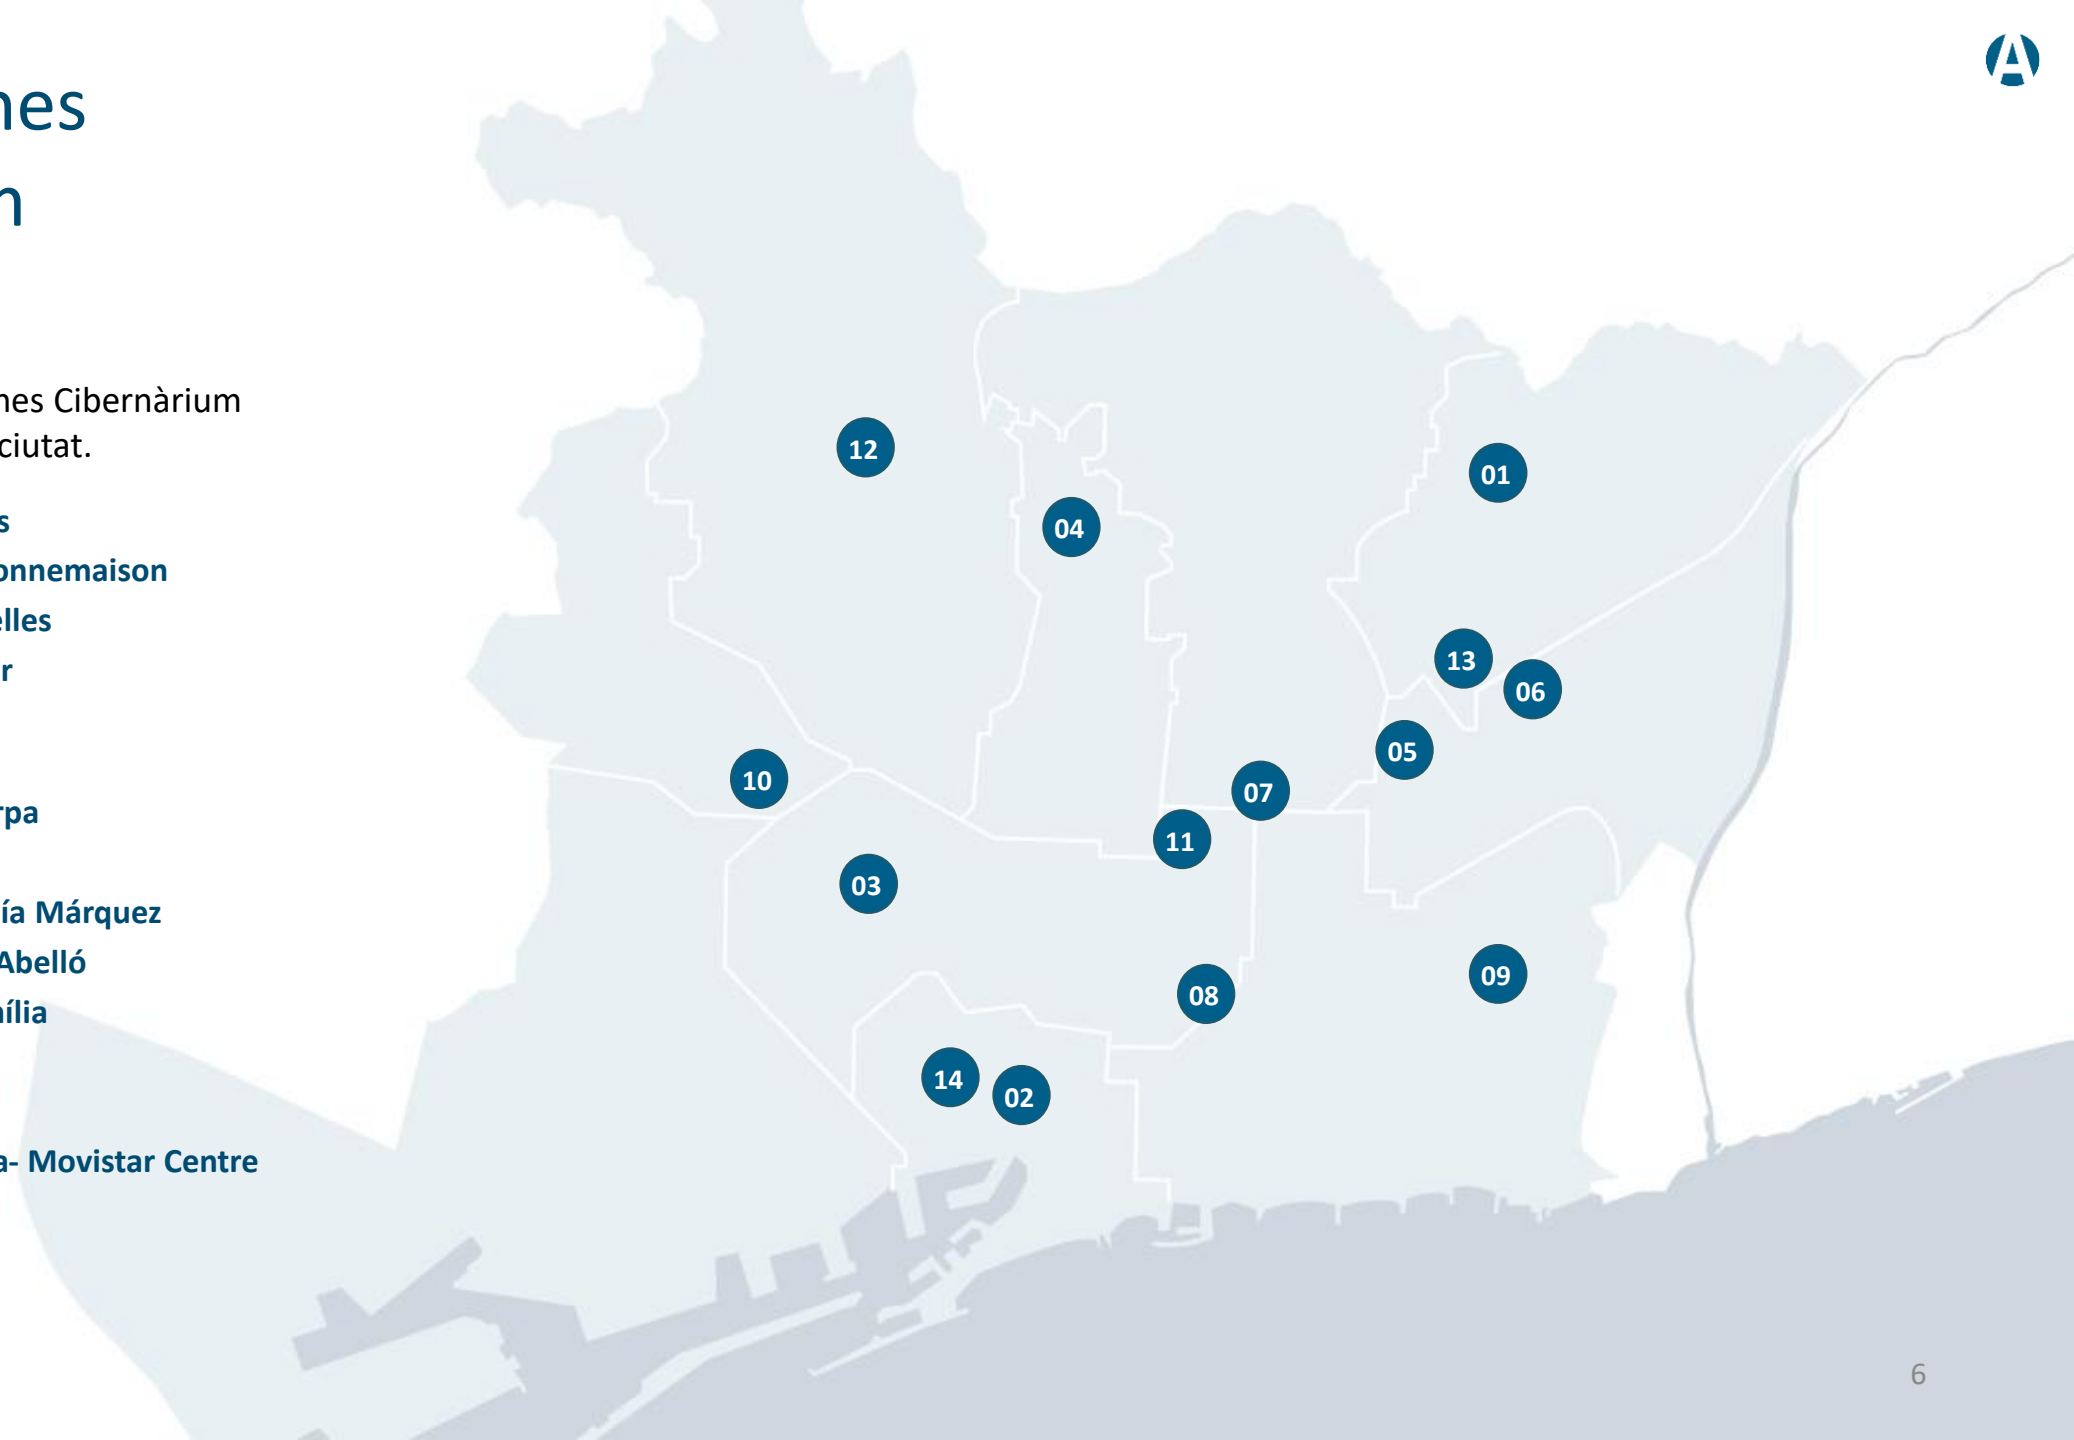

InnoBA Centre municipal per a la Innovació socioeconòmica

Xarxa d'equipaments de Barcelona Activa

Barcelona Activa està present a
48 punts de la ciutat.

1. Seu Central
2. Porta22
3. Convent de Sant Agustí
4. Ca n'Andalet
5. Centre per a la Iniciativa Emprenedora Glòries
6. Incubadora Glòries
7. Incubadora Almogàvers
8. Incubadora MediaTIC
9. Oficina d'Atenció a les Empreses
10. Parc Tecnològic i Cibernàrium Nou Barris
11. Nou Barris Activa
12. Cibernàrium 22@
13. InnoBA

● Punts d'atenció a la ciutat

Xarxa Antenes Cibernàrium

Barcelona Activa té antenes Cibernàrium present a **13** punts de la ciutat.

1. Cibernàrium Nou Barris
2. Biblioteca Francesca Bonnemaison
3. Biblioteca Agustí Centelles
4. Biblioteca Jaume Fuster
5. Biblioteca Vilapicina
6. Biblioteca Can Fabra
7. Biblioteca Camp de l'Arpa
8. Biblioteca El Clot
9. Biblioteca Gabriel García Márquez
10. Biblioteca Montserrat Abelló
11. Biblioteca Sagrada Família
12. Biblioteca Sant Gervasi
13. Antena Canòdrom
14. Antena Plaça Catalunya- Movistar Centre