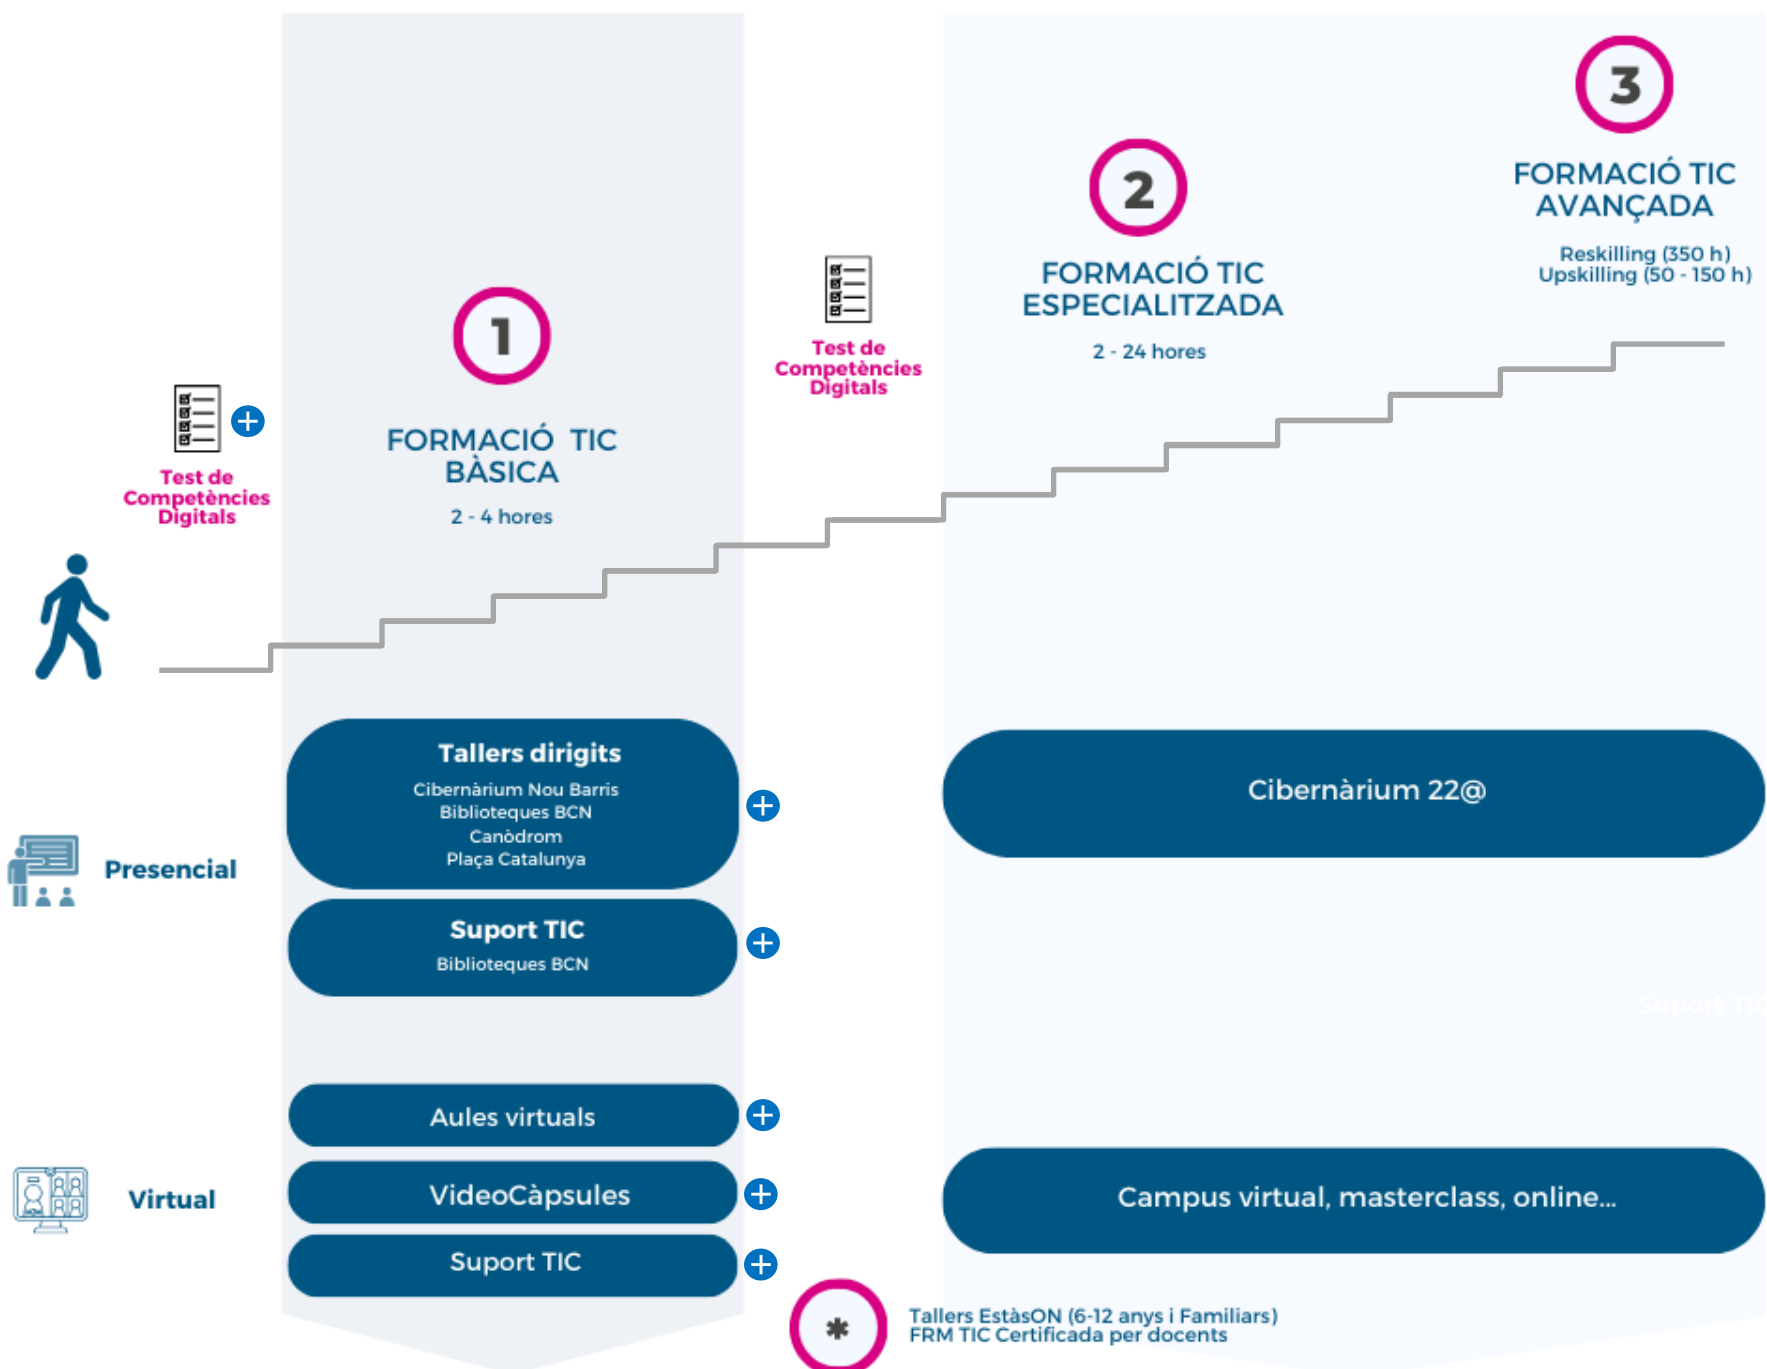

InnoBA Centre municipal per a la Innovació socioeconòmica

Xarxa d'equipaments de Barcelona Activa

Barcelona Activa està present a
48 punts de la ciutat.

1. Seu Central
2. Porta22
3. Convent de Sant Agustí
4. Ca n'Andalet
5. Centre per a la Iniciativa Emprenedora Glòries
6. Incubadora Glòries
7. Incubadora Almogàvers
8. Incubadora MediaTIC
9. Oficina d'Atenció a les Empreses
10. Parc Tecnològic i Cibernàrium Nou Barris
11. Nou Barris Activa
12. Cibernàrium 22@
13. InnoBA

● Punts d'atenció a la ciutat

Xarxa Antenes Cibernàrium

Barcelona Activa té antenes Cibernàrium present a **13** punts de la ciutat.

1. Cibernàrium Nou Barris
2. Biblioteca Francesca Bonnemaison
3. Biblioteca Agustí Centelles
4. Biblioteca Jaume Fuster
5. Biblioteca Vilapicina
6. Biblioteca Can Fabra
7. Biblioteca Camp de l'Arpa
8. Biblioteca El Clot
9. Biblioteca Gabriel García Márquez
10. Biblioteca Montserrat Abelló
11. Biblioteca Sagrada Família
12. Biblioteca Sant Gervasi
13. Antena Canòdrom
14. Antena Plaça Catalunya- Movistar Centre