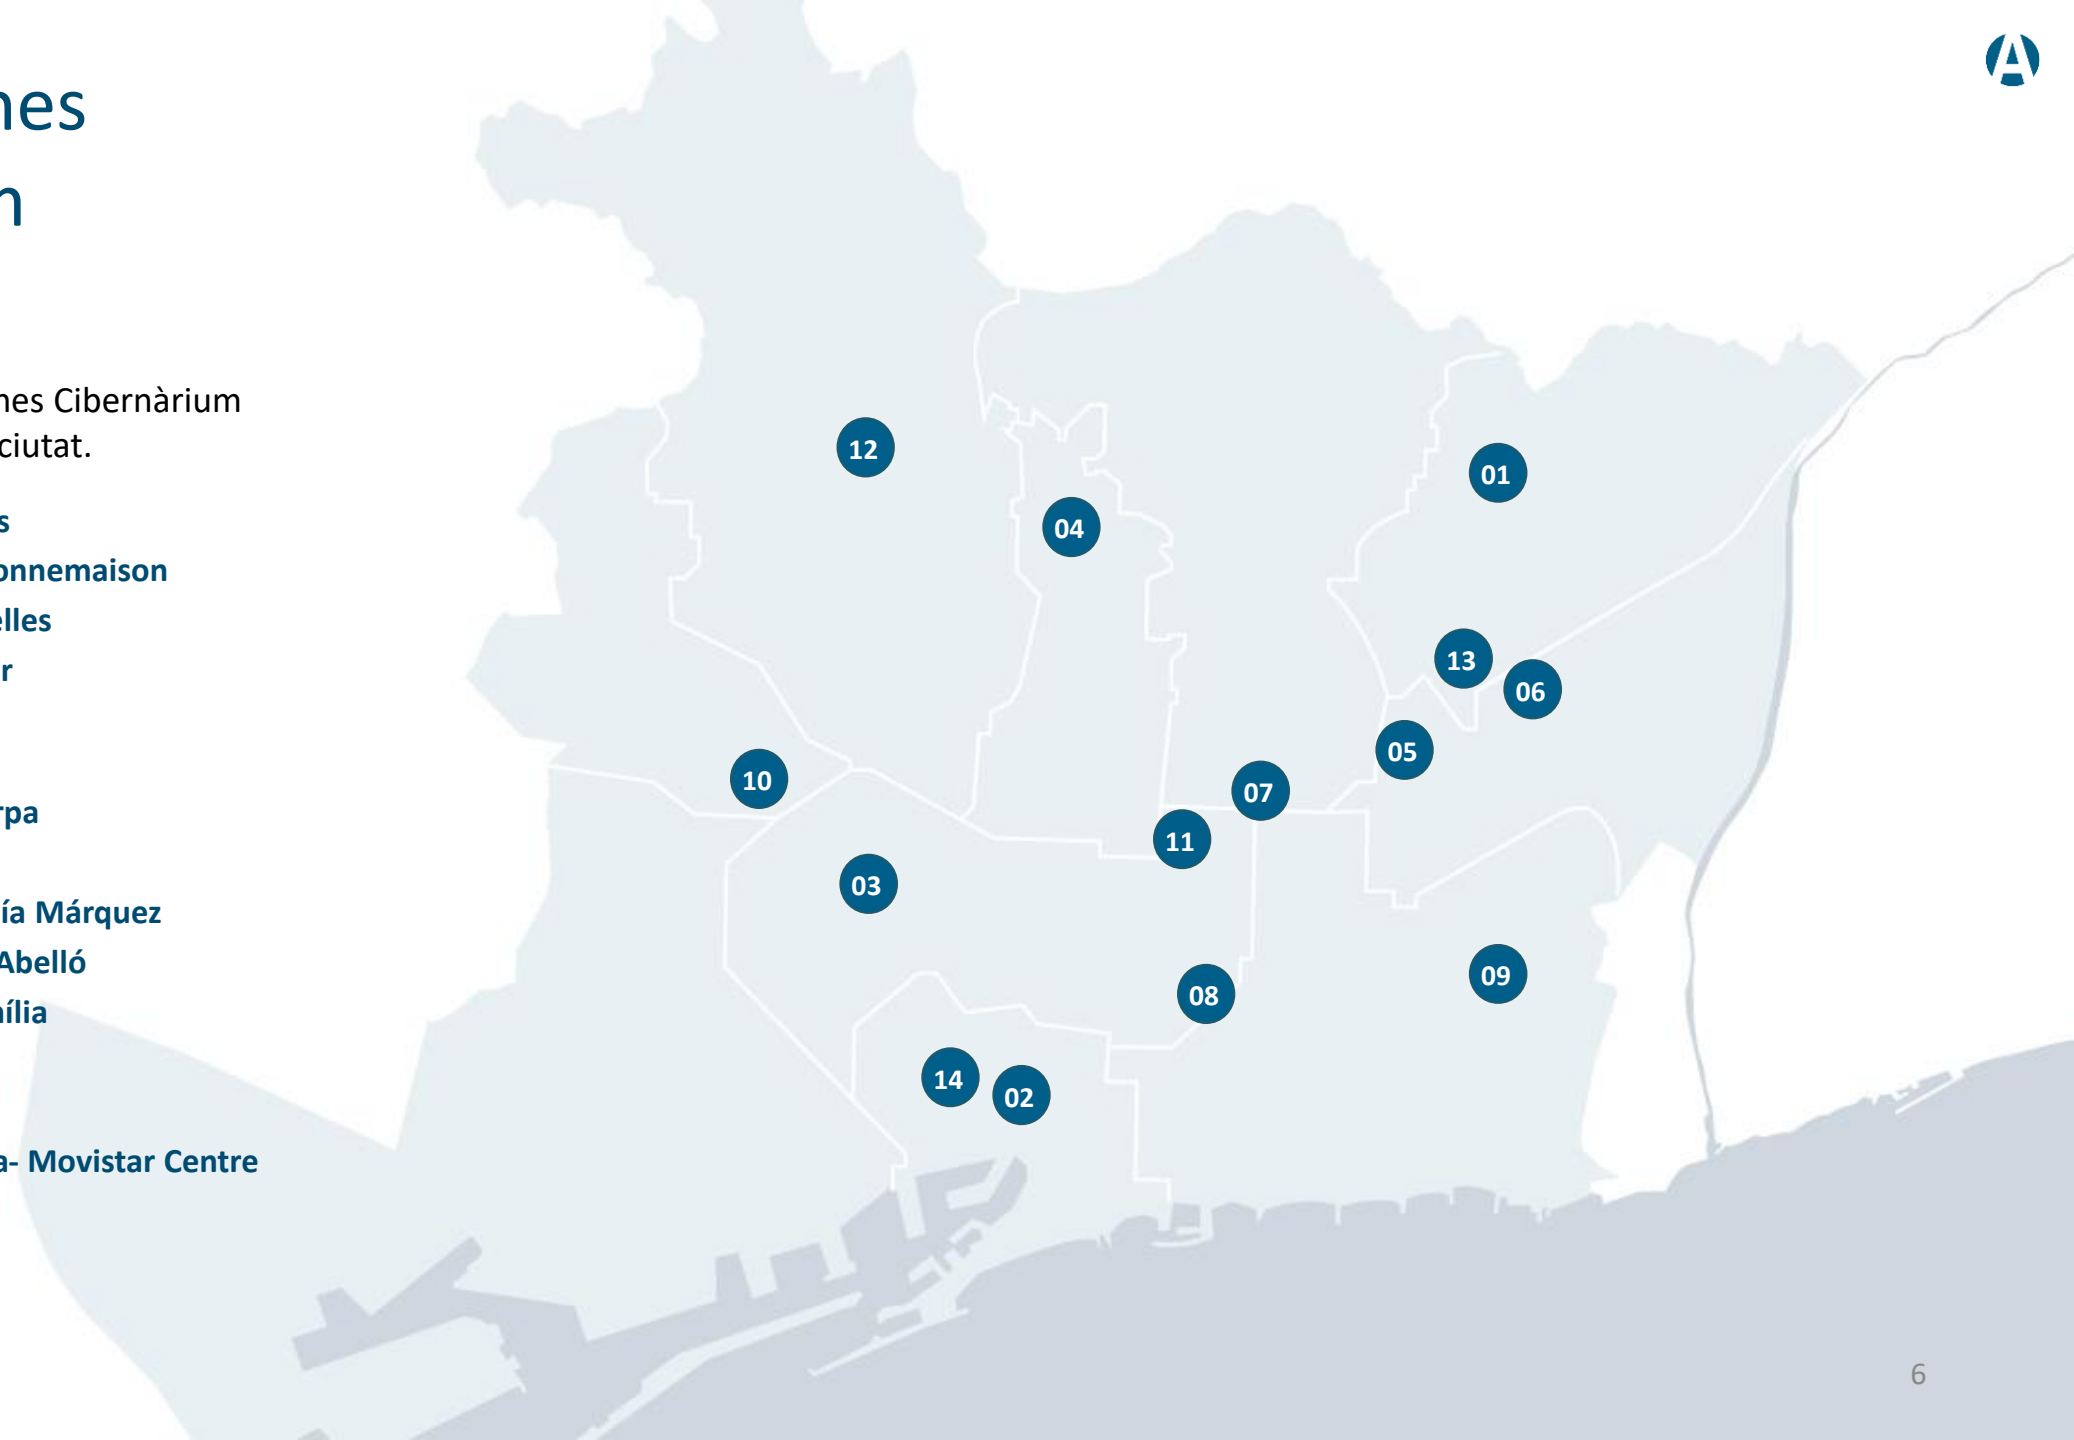

InnoBA Centre municipal per a la Innovació socioeconòmica

Xarxa d'equipaments de Barcelona Activa

Barcelona Activa està present a
48 punts de la ciutat.

1. Seu Central
2. Porta22
3. Convent de Sant Agustí
4. Ca n'Andalet
5. Centre per a la Iniciativa Emprenedora Glòries
6. Incubadora Glòries
7. Incubadora Almogàvers
8. Incubadora MediaTIC
9. Oficina d'Atenció a les Empreses
10. Parc Tecnològic i Cibernàrium Nou Barris
11. Nou Barris Activa
12. Cibernàrium 22@
13. InnoBA

 Punts d'atenció a la ciutat

Xarxa Antenes Cibernàrium

Barcelona Activa té antenes Cibernàrium present a **13** punts de la ciutat.

1. Cibernàrium Nou Barris
2. Biblioteca Francesca Bonnemaison
3. Biblioteca Agustí Centelles
4. Biblioteca Jaume Fuster
5. Biblioteca Vilapicina
6. Biblioteca Can Fabra
7. Biblioteca Camp de l'Arpa
8. Biblioteca El Clot
9. Biblioteca Gabriel García Márquez
10. Biblioteca Montserrat Abelló
11. Biblioteca Sagrada Família
12. Biblioteca Sant Gervasi
13. Antena Canòdrom
14. Antena Plaça Catalunya- Movistar Centre