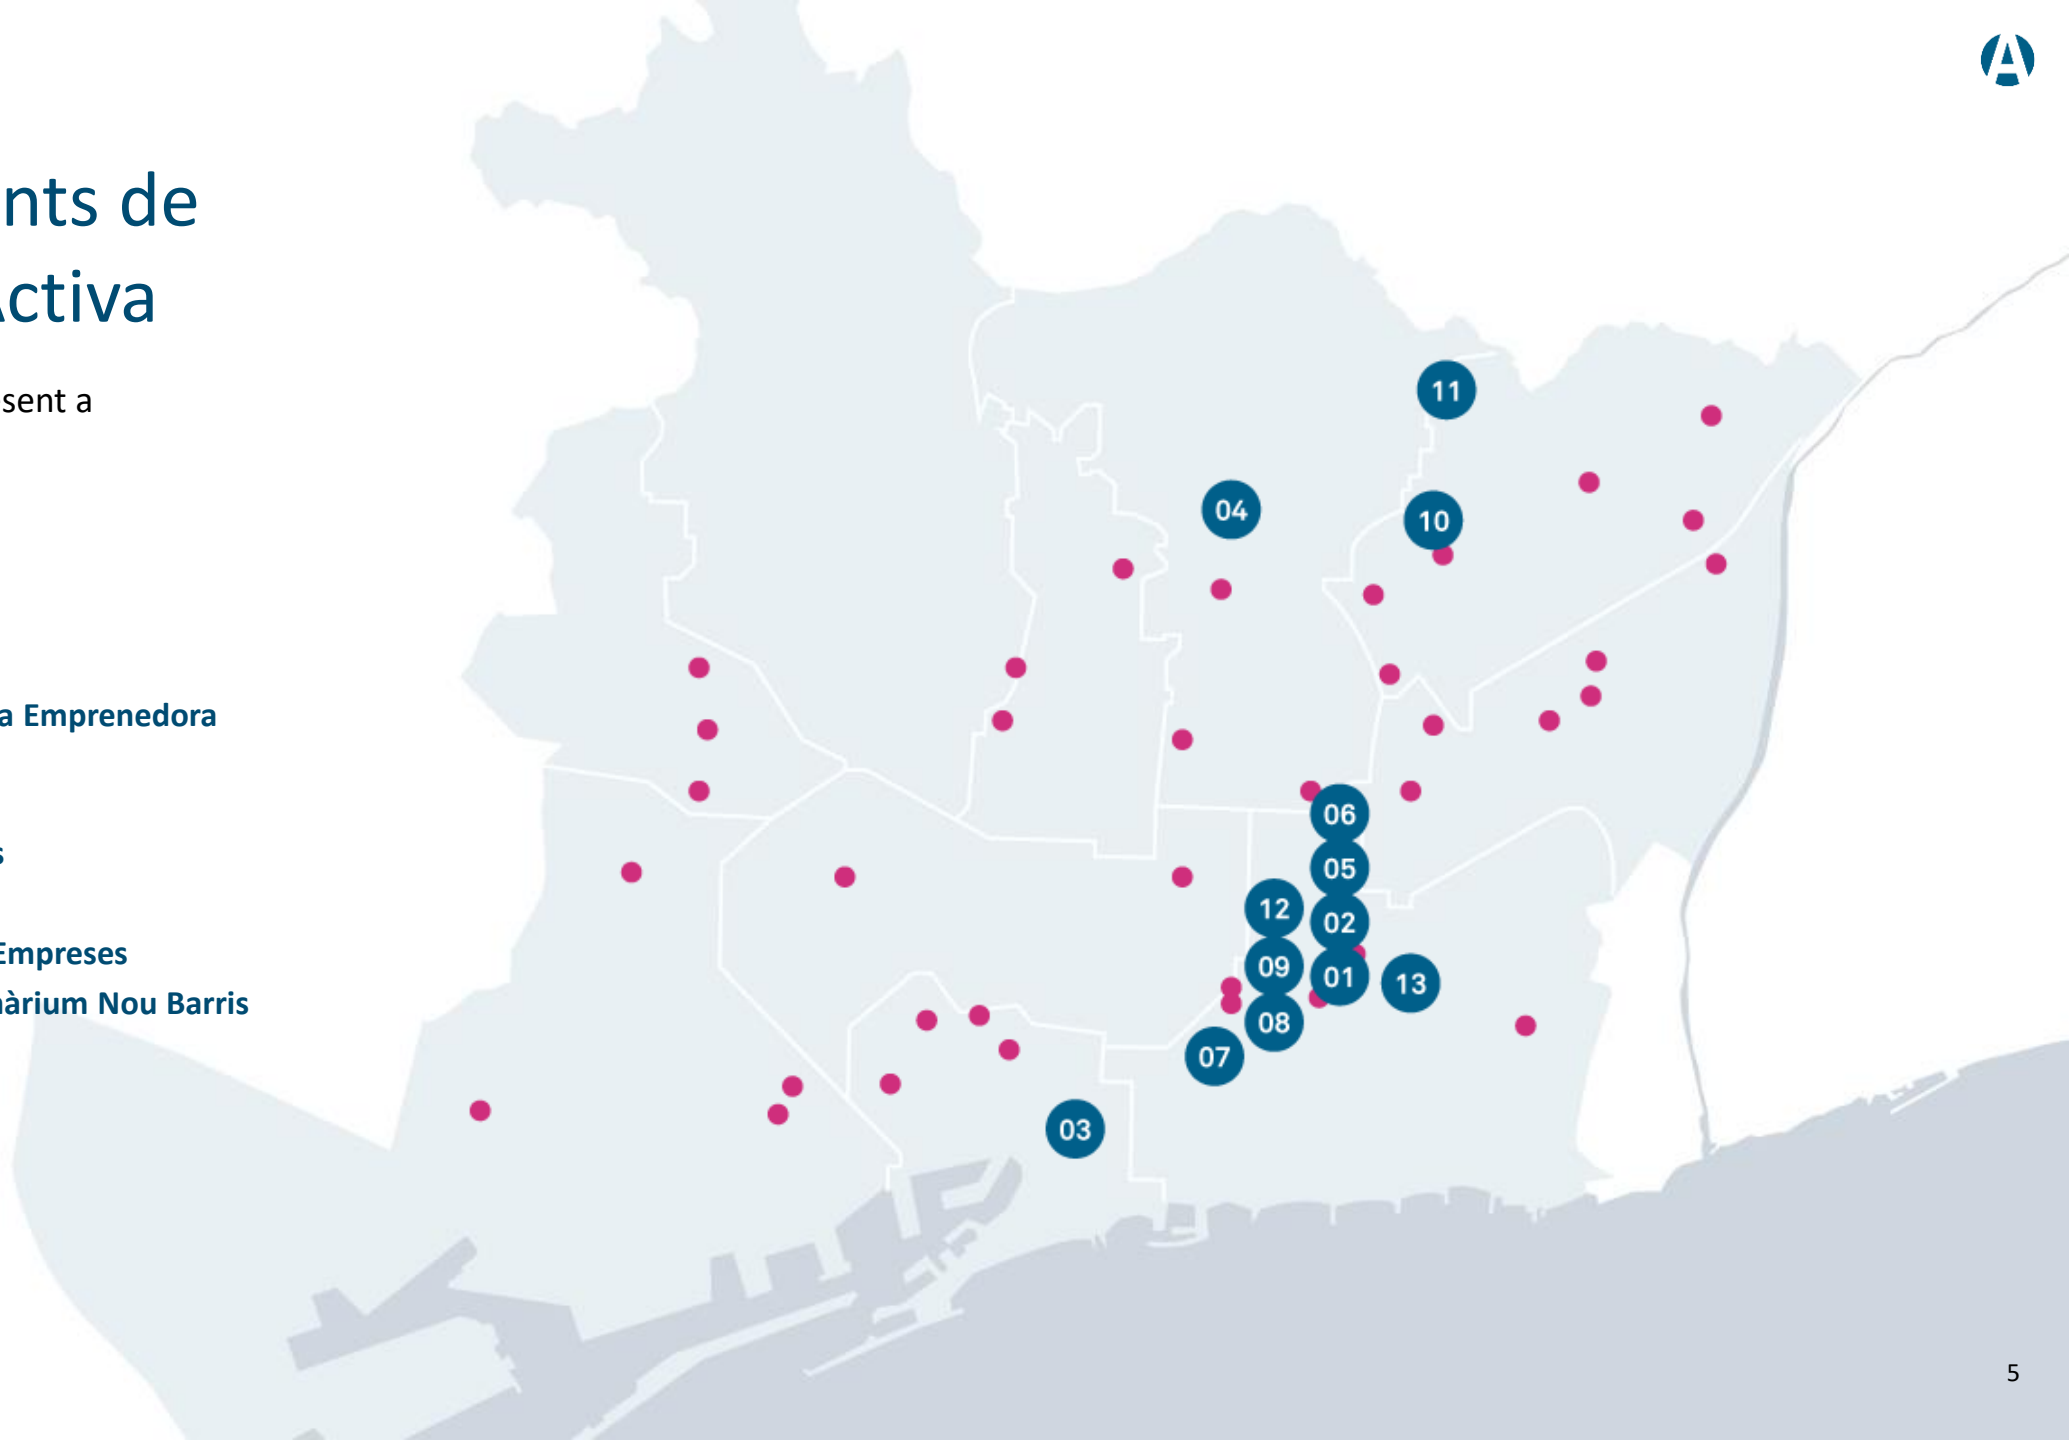

InnoBA Centre municipal per a la Innovació socioeconòmica

Xarxa d'equipaments de Barcelona Activa

Barcelona Activa està present a
48 punts de la ciutat.

1. Seu Central
2. Porta22
3. Convent de Sant Agustí
4. Ca n'Andalet
5. Centre per a la Iniciativa Emprenedora Glòries
6. Incubadora Glòries
7. Incubadora Almogàvers
8. Incubadora MediaTIC
9. Oficina d'Atenció a les Empreses
10. Parc Tecnològic i Cibernàrium Nou Barris
11. Nou Barris Activa
12. Cibernàrium 22@
13. InnoBA

 Punts d'atenció a la ciutat

Xarxa Antenes Cibernàrium

Barcelona Activa té antenes Cibernàrium present a **13** punts de la ciutat.

1. Cibernàrium Nou Barris
2. Biblioteca Francesca Bonnemaison
3. Biblioteca Agustí Centelles
4. Biblioteca Jaume Fuster
5. Biblioteca Vilapicina
6. Biblioteca Can Fabra
7. Biblioteca Camp de l'Arpa
8. Biblioteca El Clot
9. Biblioteca Gabriel García Márquez
10. Biblioteca Montserrat Abelló
11. Biblioteca Sagrada Família
12. Biblioteca Sant Gervasi
13. Antena Canòdrom
14. Antena Plaça Catalunya- Movistar Centre