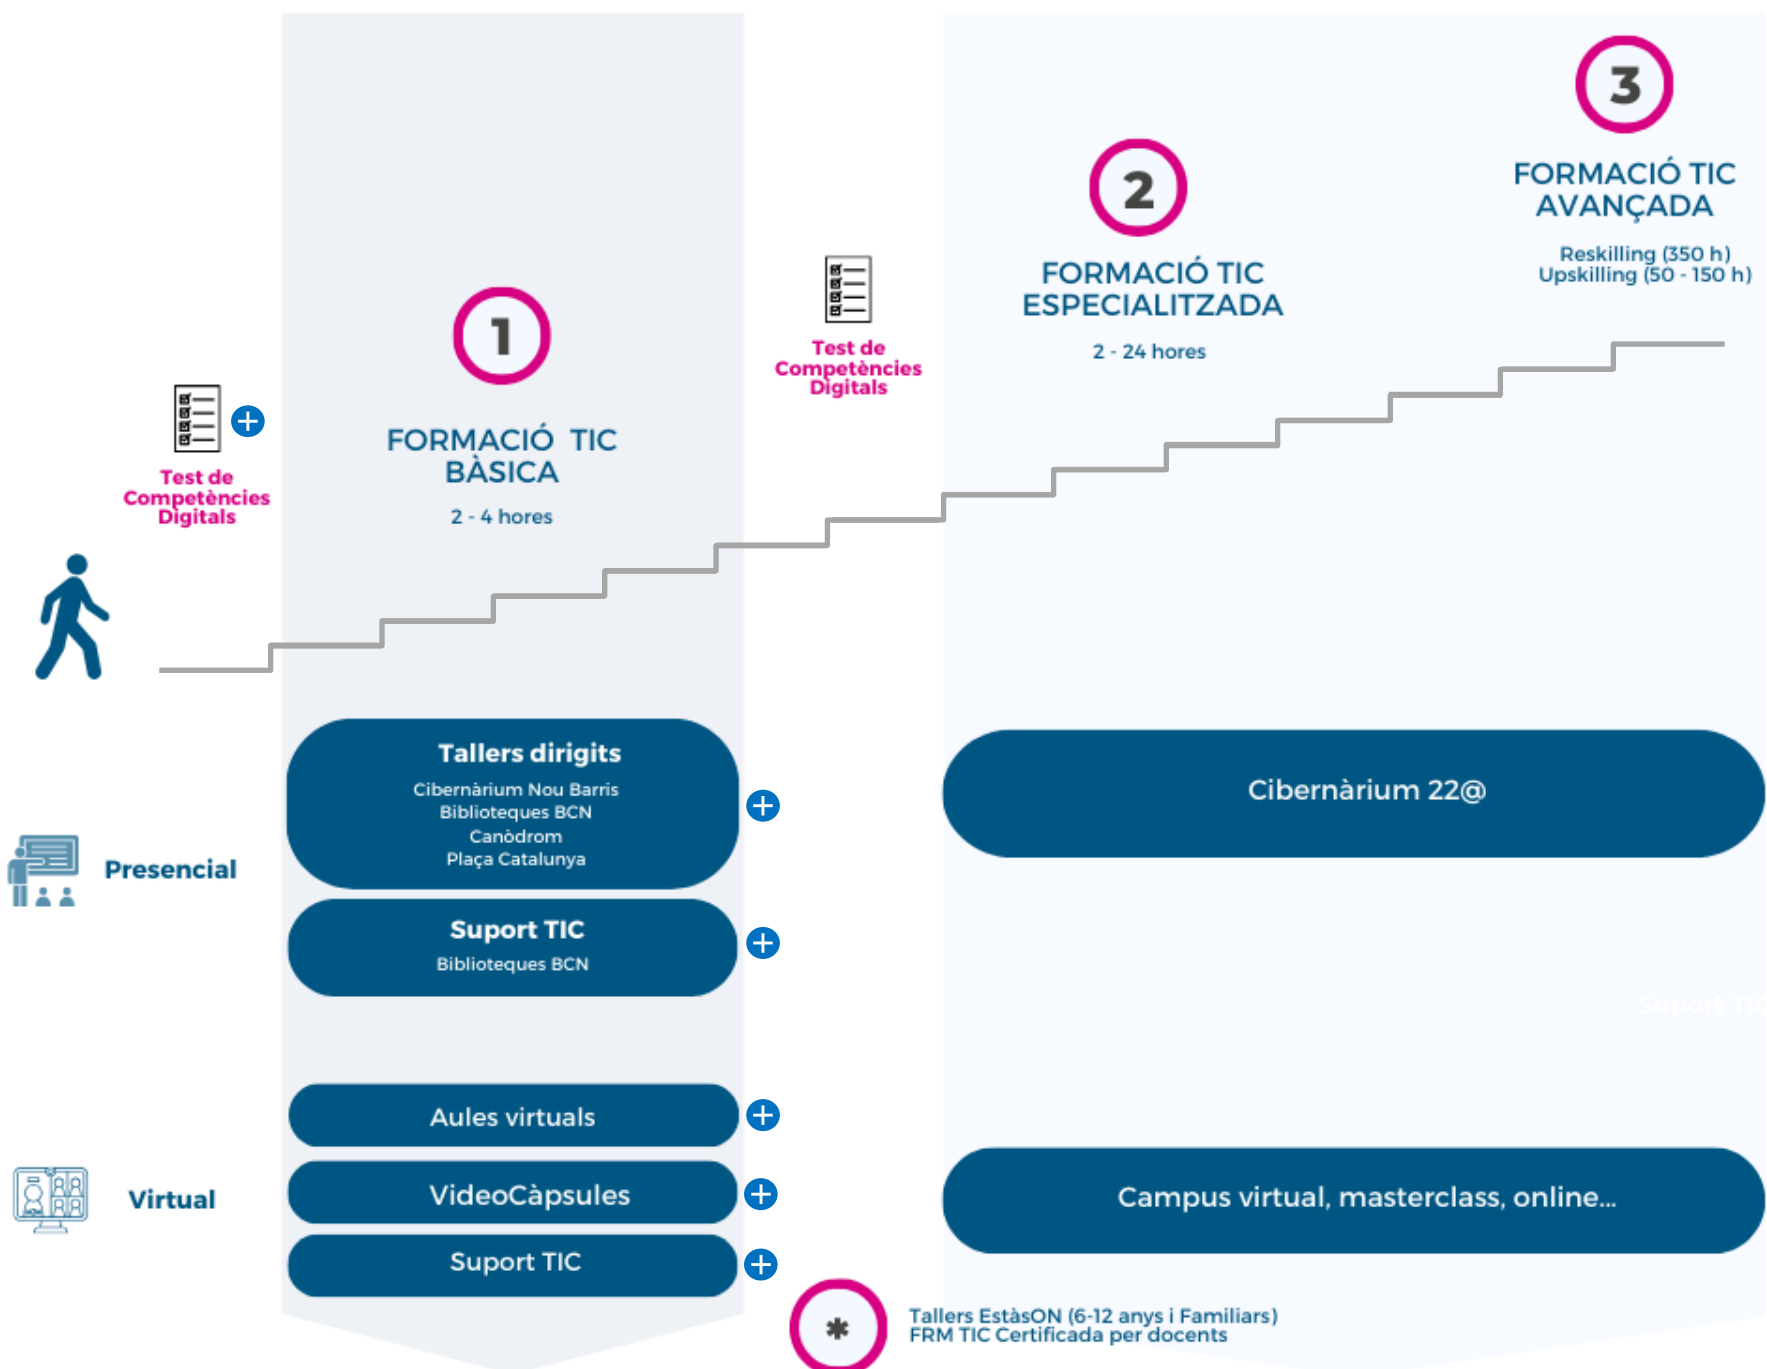

InnoBA Centre municipal per a la Innovació socioeconòmica

Xarxa d'equipaments de Barcelona Activa

Barcelona Activa està present a
48 punts de la ciutat.

1. Seu Central
2. Porta22
3. Convent de Sant Agustí
4. Ca n'Andalet
5. Centre per a la Iniciativa Emprenedora Glòries
6. Incubadora Glòries
7. Incubadora Almogàvers
8. Incubadora MediaTIC
9. Oficina d'Atenció a les Empreses
10. Parc Tecnològic i Cibernàrium Nou Barris
11. Nou Barris Activa
12. Cibernàrium 22@
13. InnoBA

 Punts d'atenció a la ciutat

Xarxa Antenes Cibernàrium

Barcelona Activa té antenes Cibernàrium present a **13** punts de la ciutat.

1. Cibernàrium Nou Barris
2. Biblioteca Francesca Bonnemaison
3. Biblioteca Agustí Centelles
4. Biblioteca Jaume Fuster
5. Biblioteca Vilapicina
6. Biblioteca Can Fabra
7. Biblioteca Camp de l'Arpa
8. Biblioteca El Clot
9. Biblioteca Gabriel García Márquez
10. Biblioteca Montserrat Abelló
11. Biblioteca Sagrada Família
12. Biblioteca Sant Gervasi
13. Antena Canòdrom
14. Antena Plaça Catalunya- Movistar Centre