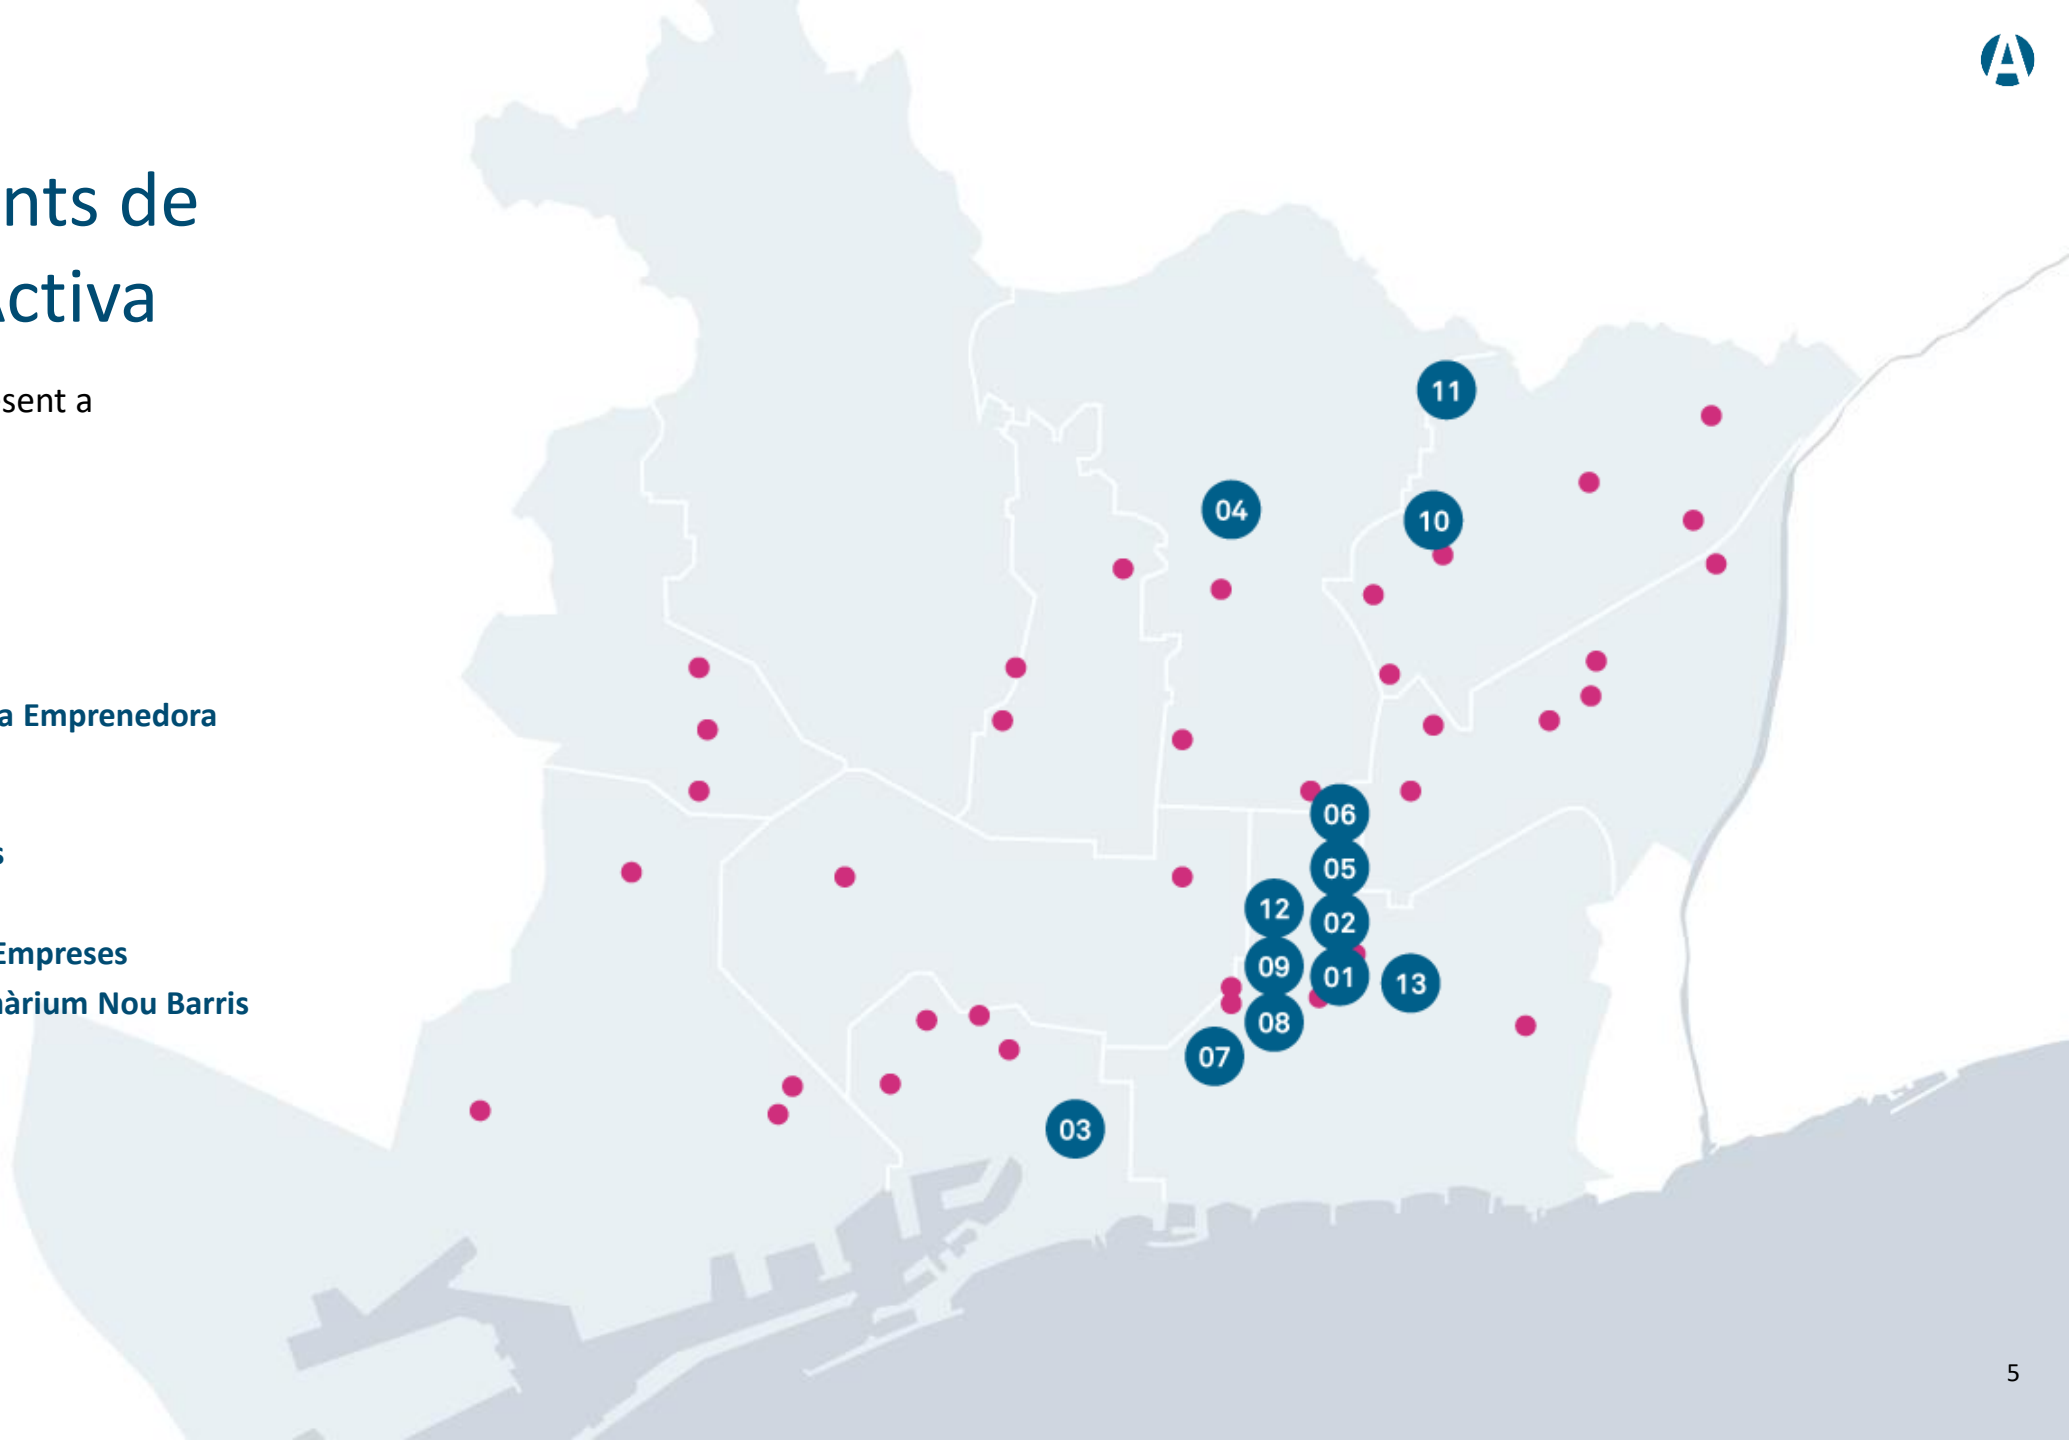

## Cibernàrium 22@ Centre de capacitació tecnològica i IT Academy

## InnoBA Centre municipal per a la Innovació socioeconòmica

# Xarxa d'equipaments de Barcelona Activa

Barcelona Activa està present a  
**48** punts de la ciutat.

1. Seu Central
2. Porta22
3. Convent de Sant Agustí
4. Ca n'Andalet
5. Centre per a la Iniciativa Emprenedora Glòries
6. Incubadora Glòries
7. Incubadora Almogàvers
8. Incubadora MediaTIC
9. Oficina d'Atenció a les Empreses
10. Parc Tecnològic i Cibernàrium Nou Barris
11. Nou Barris Activa
12. Cibernàrium 22@
13. InnoBA

 Punts d'atenció a la ciutat