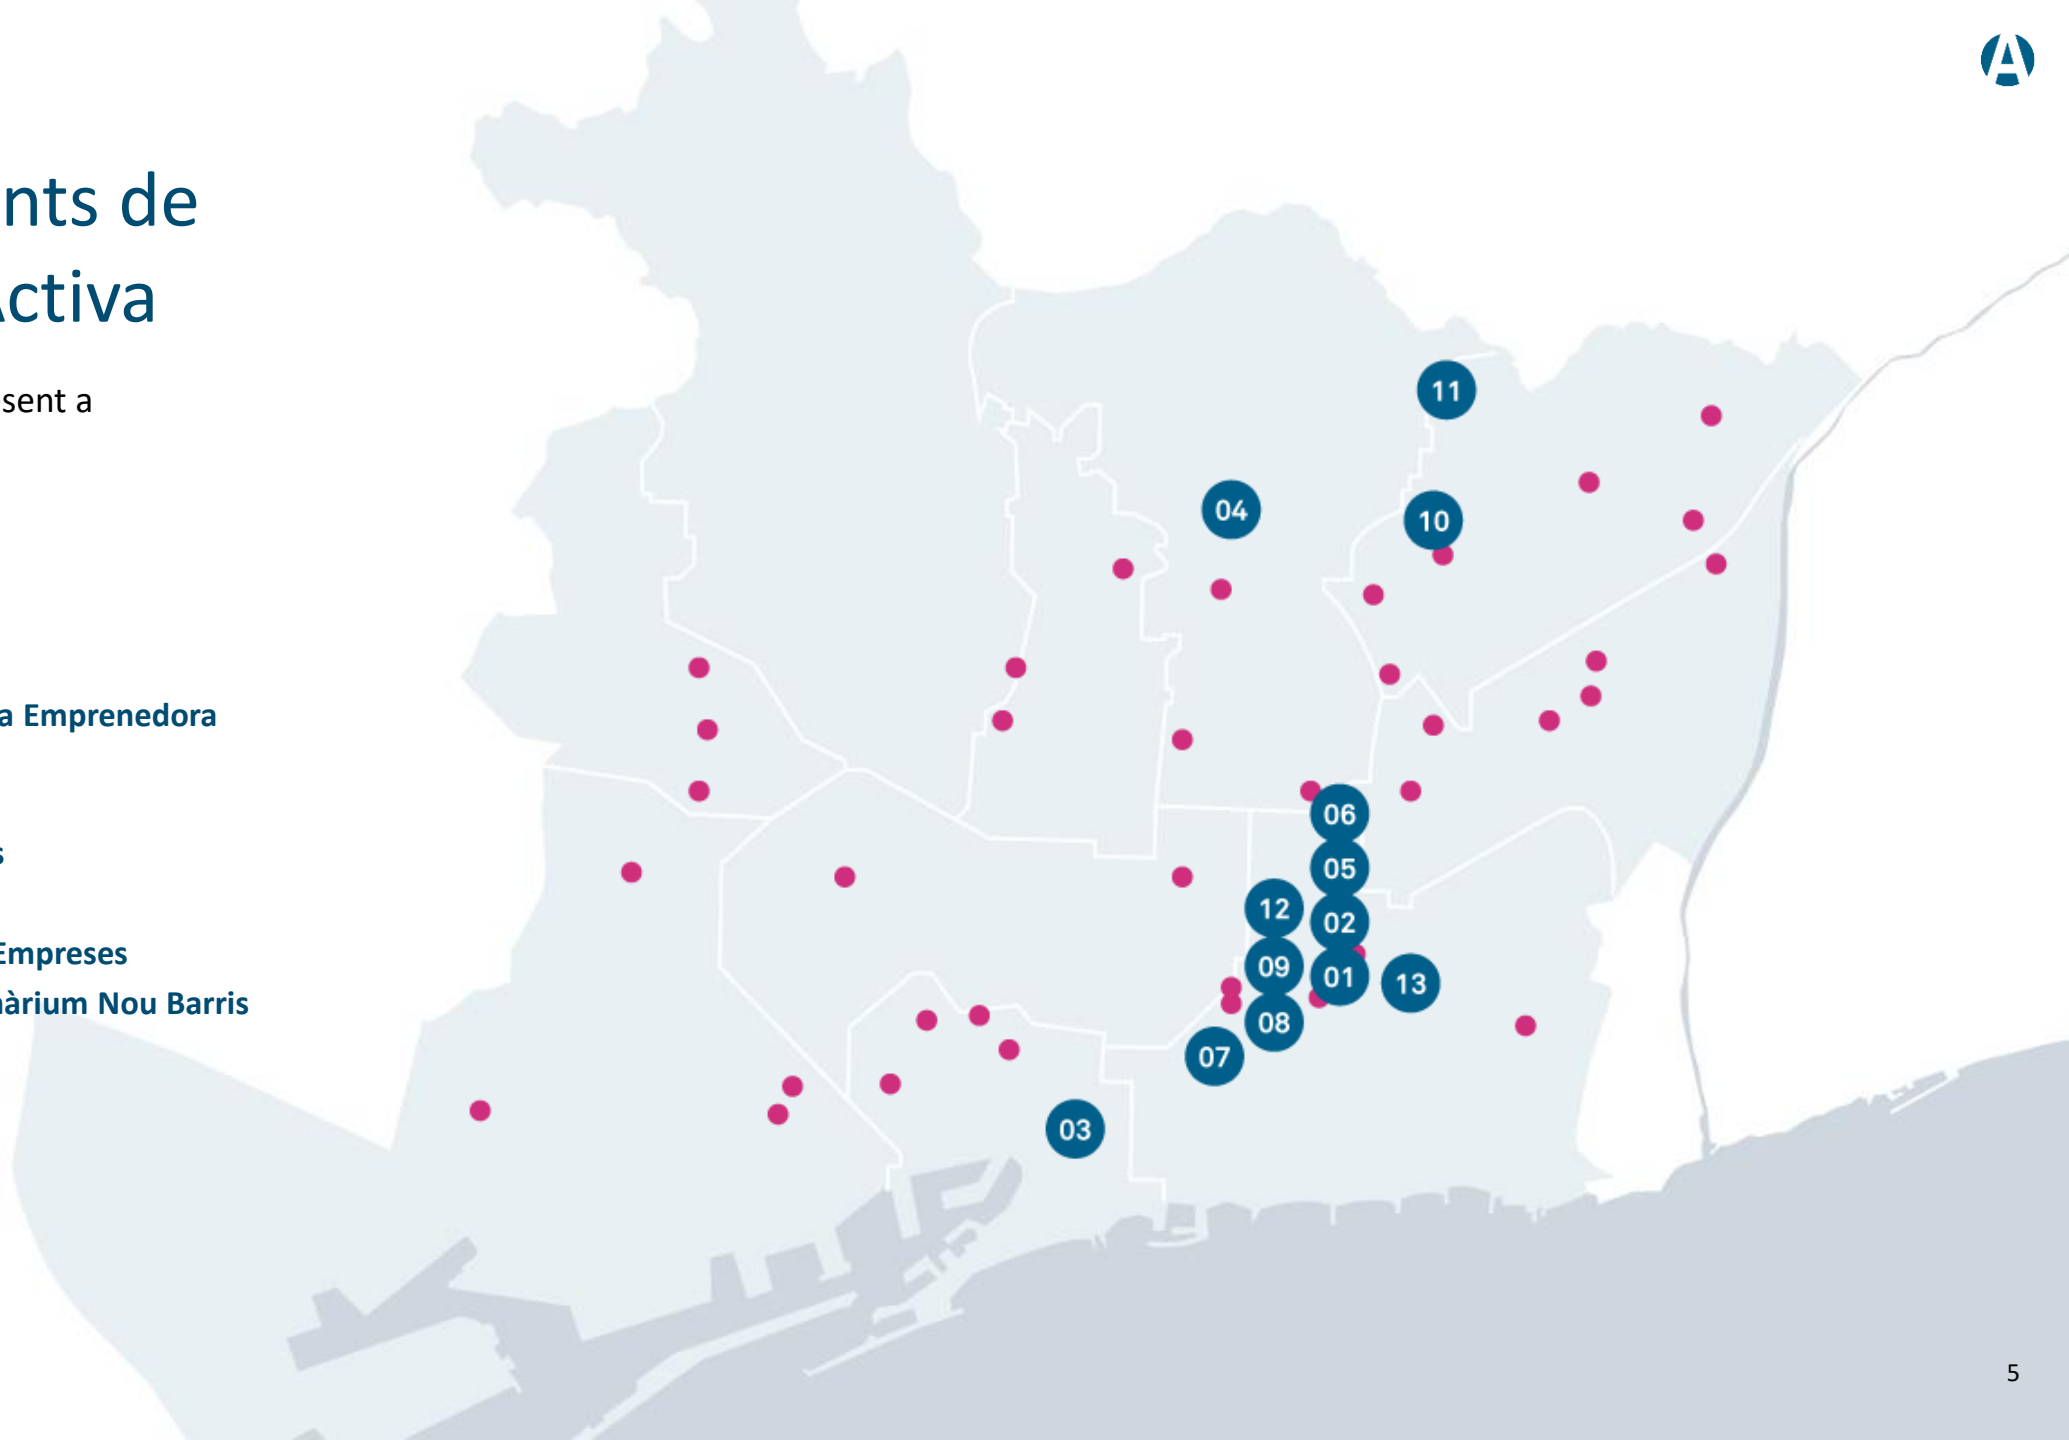

## Cibernàrium 22@ Centre de capacitació tecnològica i IT Academy

## InnoBA Centre municipal per a la Innovació socioeconòmica

# Xarxa d'equipaments de Barcelona Activa

Barcelona Activa està present a  
**48** punts de la ciutat.

1. Seu Central
2. Porta22
3. Convent de Sant Agustí
4. Ca n'Andalet
5. Centre per a la Iniciativa Emprenedora Glòries
6. Incubadora Glòries
7. Incubadora Almogàvers
8. Incubadora MediaTIC
9. Oficina d'Atenció a les Empreses
10. Parc Tecnològic i Cibernàrium Nou Barris
11. Nou Barris Activa
12. Cibernàrium 22@
13. InnoBA

 Punts d'atenció a la ciutat