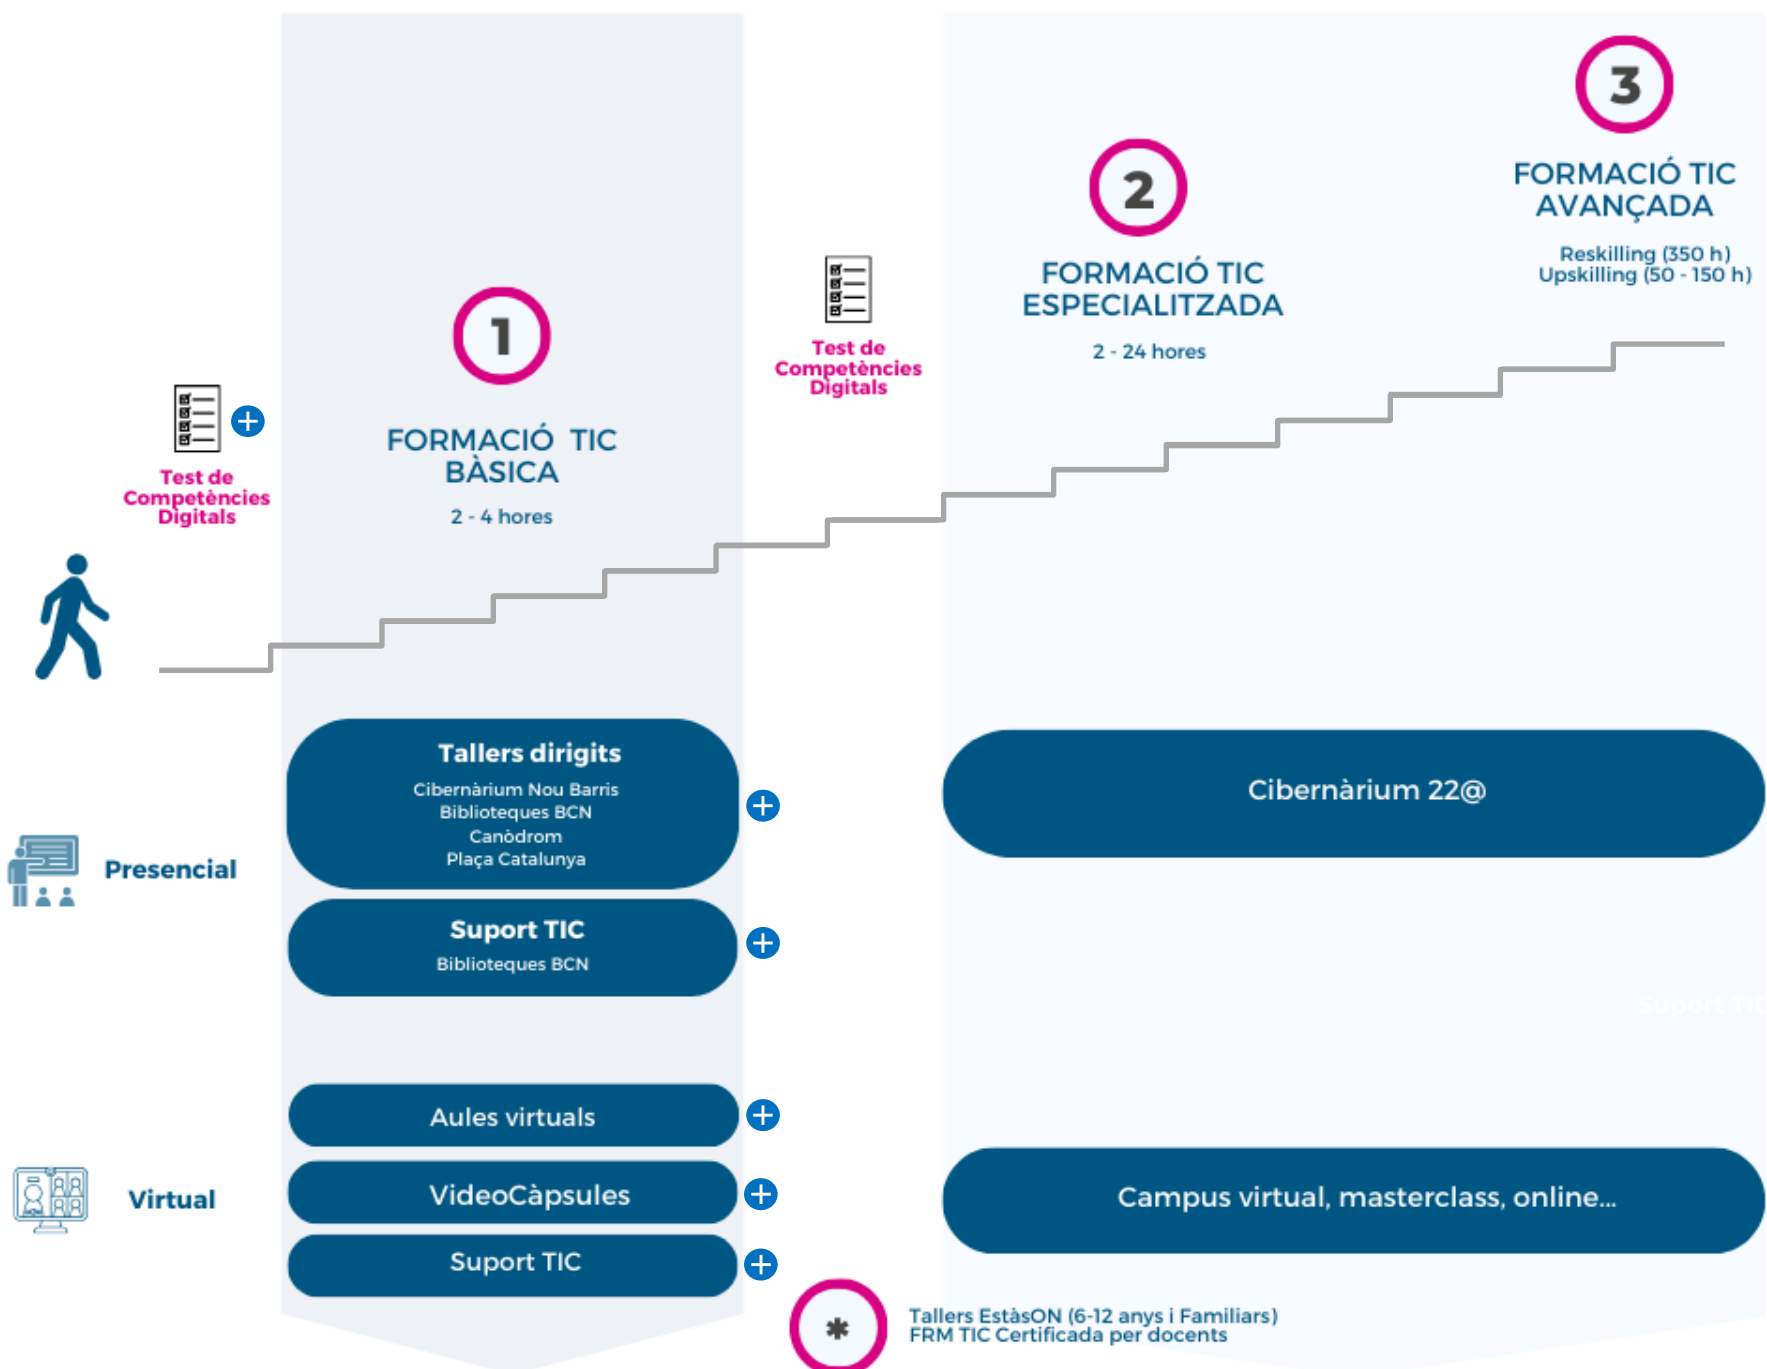

Cibernàrium Nou Barris

Centre de formació digital d'iniciació ubicat al Parc Tecnològic

Xarxa d'equipaments de Barcelona Activa

Barcelona Activa està present a
48 punts de la ciutat.

1. Seu Central
2. Porta22
3. Convent de Sant Agustí
4. Ca n'Andalet
5. Centre per a la Iniciativa Emprenedora Glòries
6. Incubadora Glòries
7. Incubadora Almogàvers
8. Incubadora MediaTIC
9. Oficina d'Atenció a les Empreses
10. Parc Tecnològic i Cibernàrium Nou Barris
11. Nou Barris Activa
12. Cibernàrium 22@
13. InnoBA

 Punts d'atenció a la ciutat

Xarxa Antenes Cibernàrium

Barcelona Activa té antenes Cibernàrium present a **13** punts de la ciutat.

1. Cibernàrium Nou Barris
2. Biblioteca Francesca Bonnemaison
3. Biblioteca Agustí Centelles
4. Biblioteca Jaume Fuster
5. Biblioteca Vilapicina
6. Biblioteca Can Fabra
7. Biblioteca Camp de l'Arpa
8. Biblioteca El Clot
9. Biblioteca Gabriel García Márquez
10. Biblioteca Montserrat Abelló
11. Biblioteca Sagrada Família
12. Biblioteca Sant Gervasi
13. Antena Canòdrom
14. Antena Plaça Catalunya- Movistar Centre