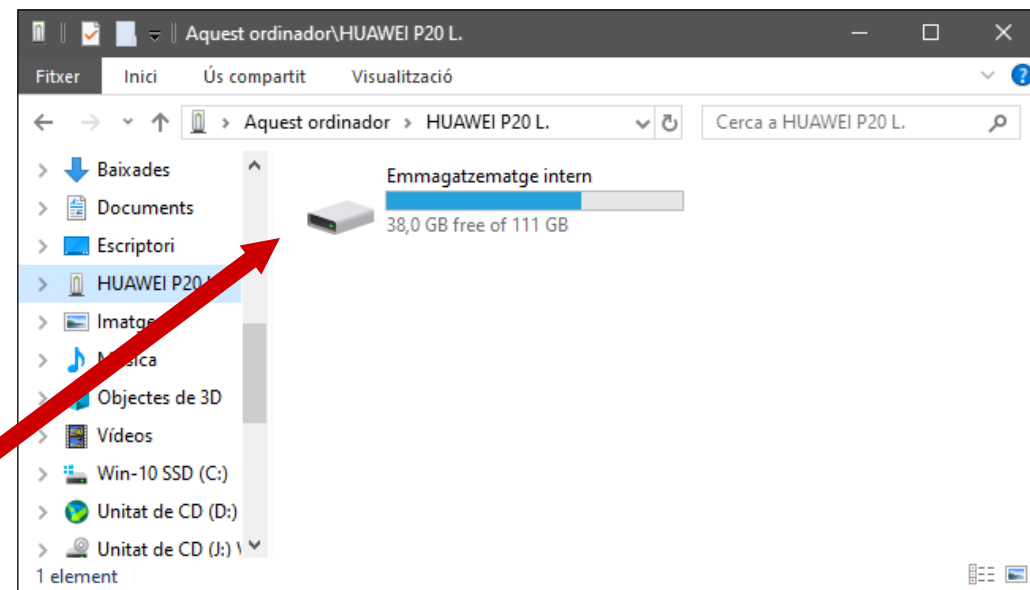

8- Transferir arxius del mòbil a l'ordinador o viceversa (III)