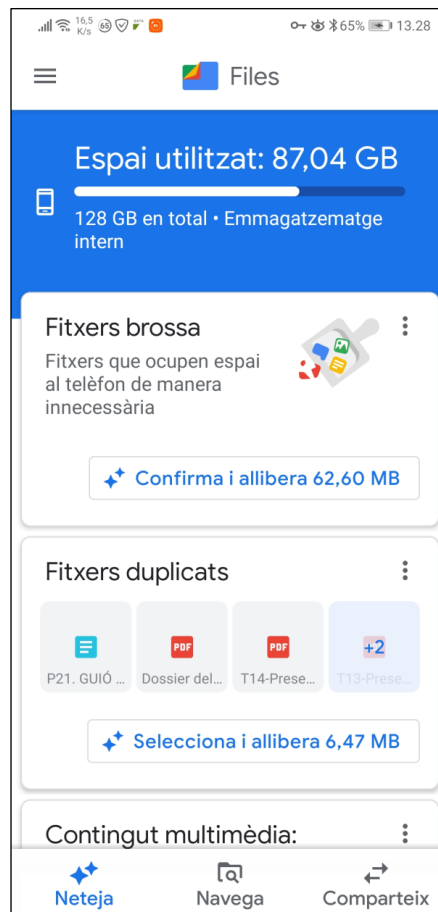

6- Neteja del dispositiu (altres opcions)

Files de Google: Allibera espai del teu telèfon

Google Play

6- Neteja del dispositiu (Files Go)

6- Neteja del dispositiu (Files Go)

6- Neteja del dispositiu (Files Go)