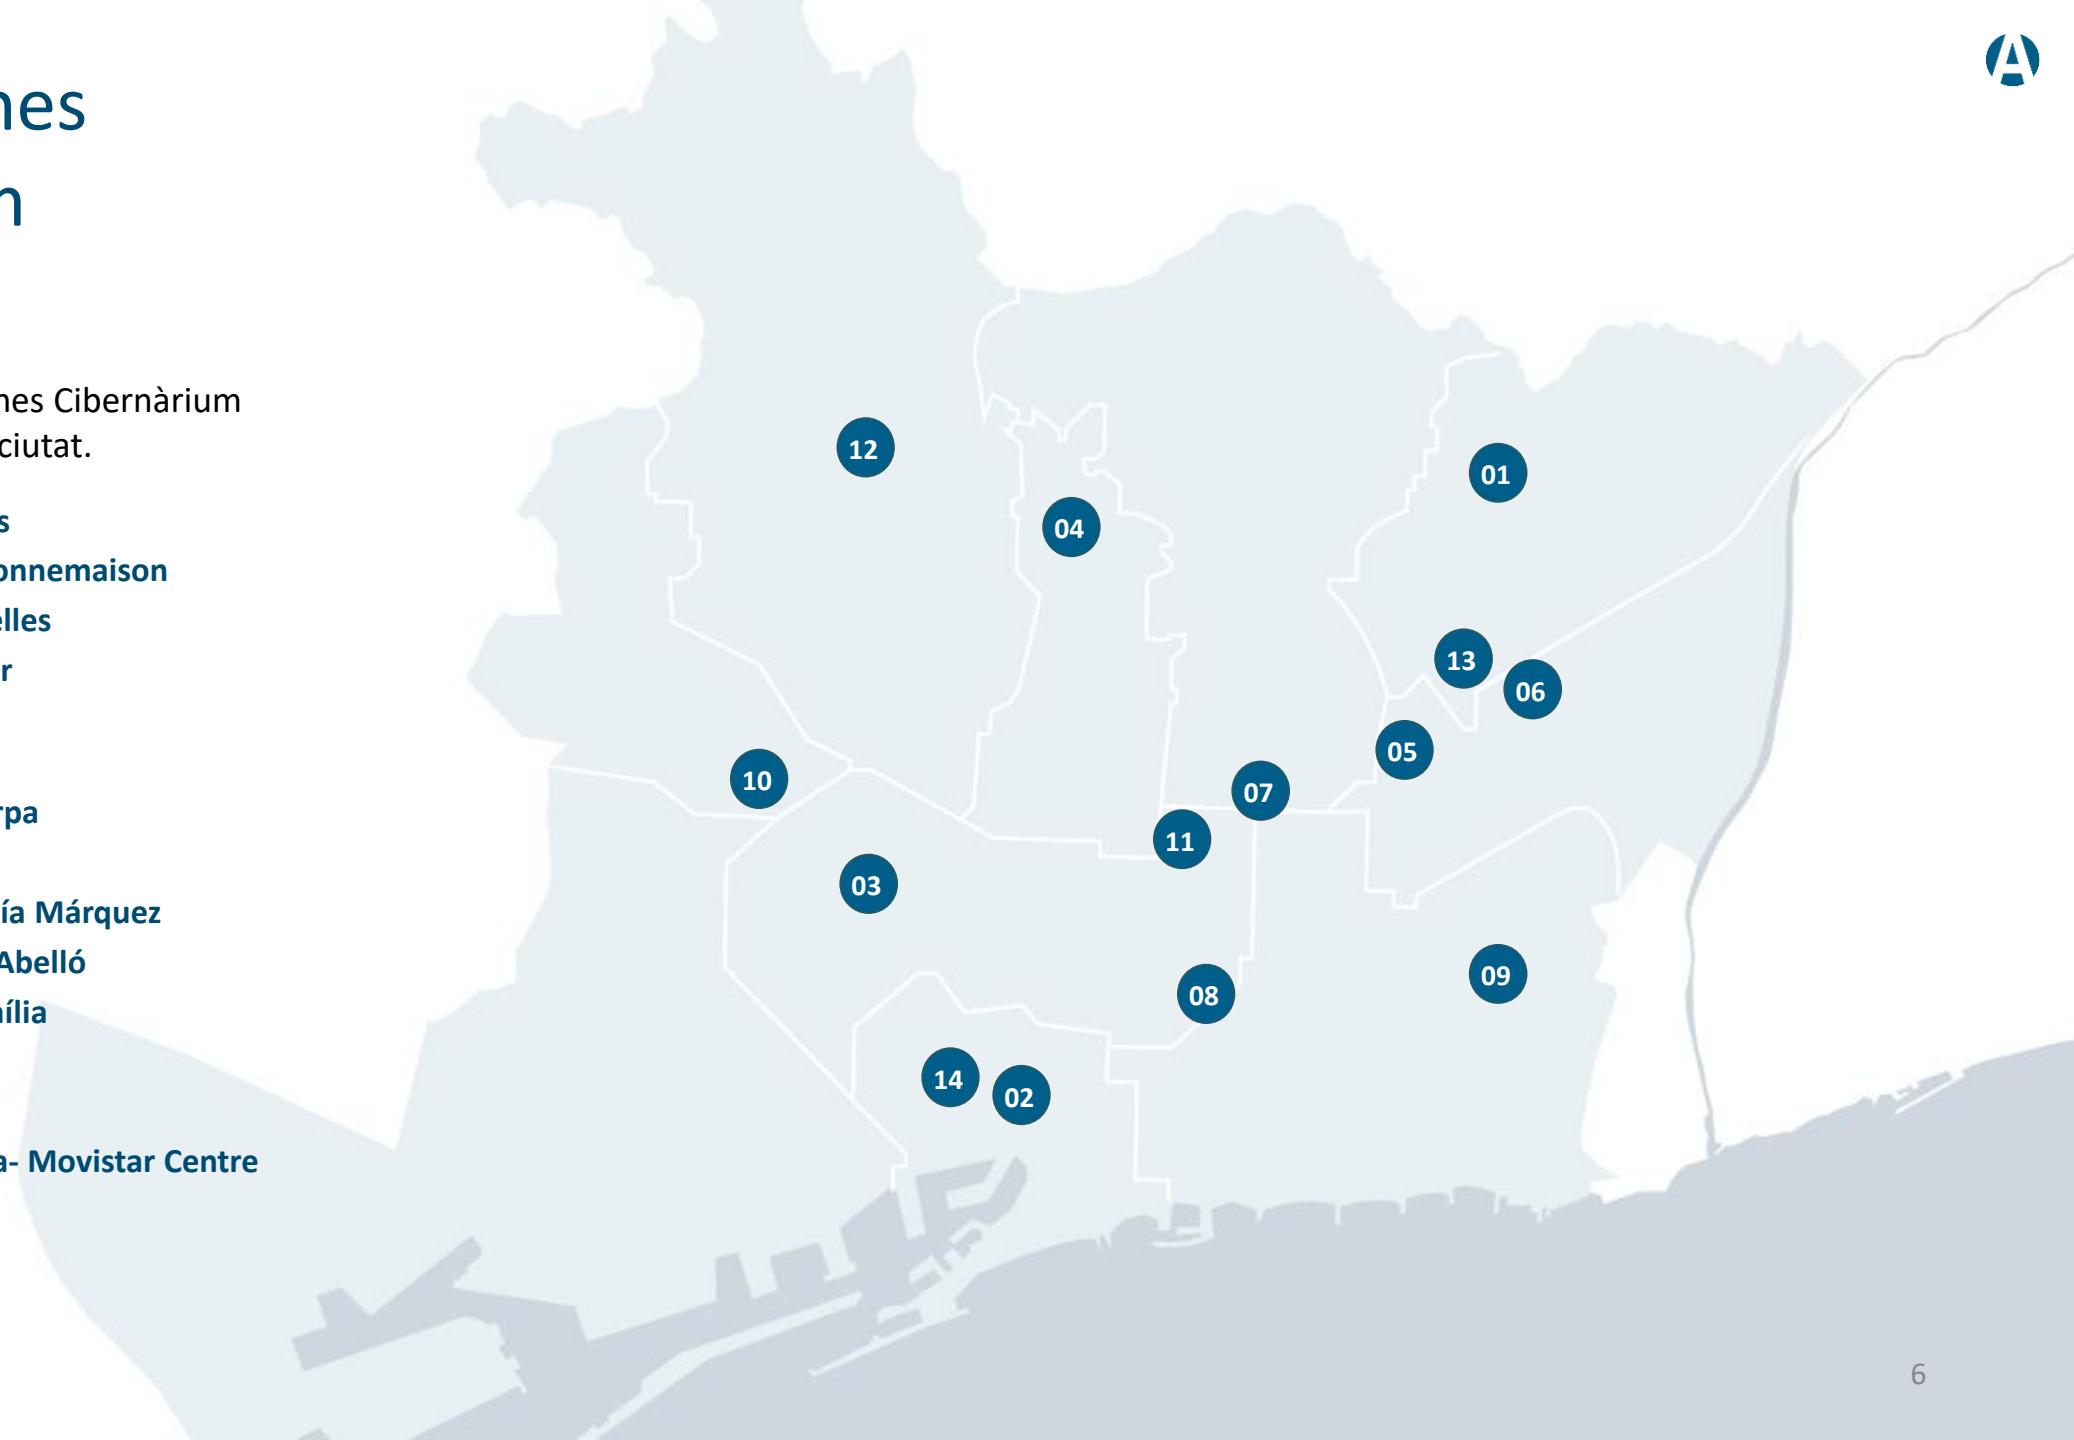

Cibernàrium Nou Barris

Centre de formació digital d'iniciació ubicat al Parc Tecnològic

Xarxa d'equipaments de Barcelona Activa

Barcelona Activa està present a
48 punts de la ciutat.

1. Seu Central
2. Porta22
3. Convent de Sant Agustí
4. Ca n'Andalet
5. Centre per a la Iniciativa Emprenedora Glòries
6. Incubadora Glòries
7. Incubadora Almogàvers
8. Incubadora MediaTIC
9. Oficina d'Atenció a les Empreses
10. Parc Tecnològic i Cibernàrium Nou Barris
11. Nou Barris Activa
12. Cibernàrium 22@
13. InnoBA

 Punts d'atenció a la ciutat

Xarxa Antenes Cibernàrium

Barcelona Activa té antenes Cibernàrium present a **13** punts de la ciutat.

1. Cibernàrium Nou Barris
2. Biblioteca Francesca Bonnemaison
3. Biblioteca Agustí Centelles
4. Biblioteca Jaume Fuster
5. Biblioteca Vilapicina
6. Biblioteca Can Fabra
7. Biblioteca Camp de l'Arpa
8. Biblioteca El Clot
9. Biblioteca Gabriel García Márquez
10. Biblioteca Montserrat Abelló
11. Biblioteca Sagrada Família
12. Biblioteca Sant Gervasi
13. Antena Canòdrom
14. Antena Plaça Catalunya- Movistar Centre