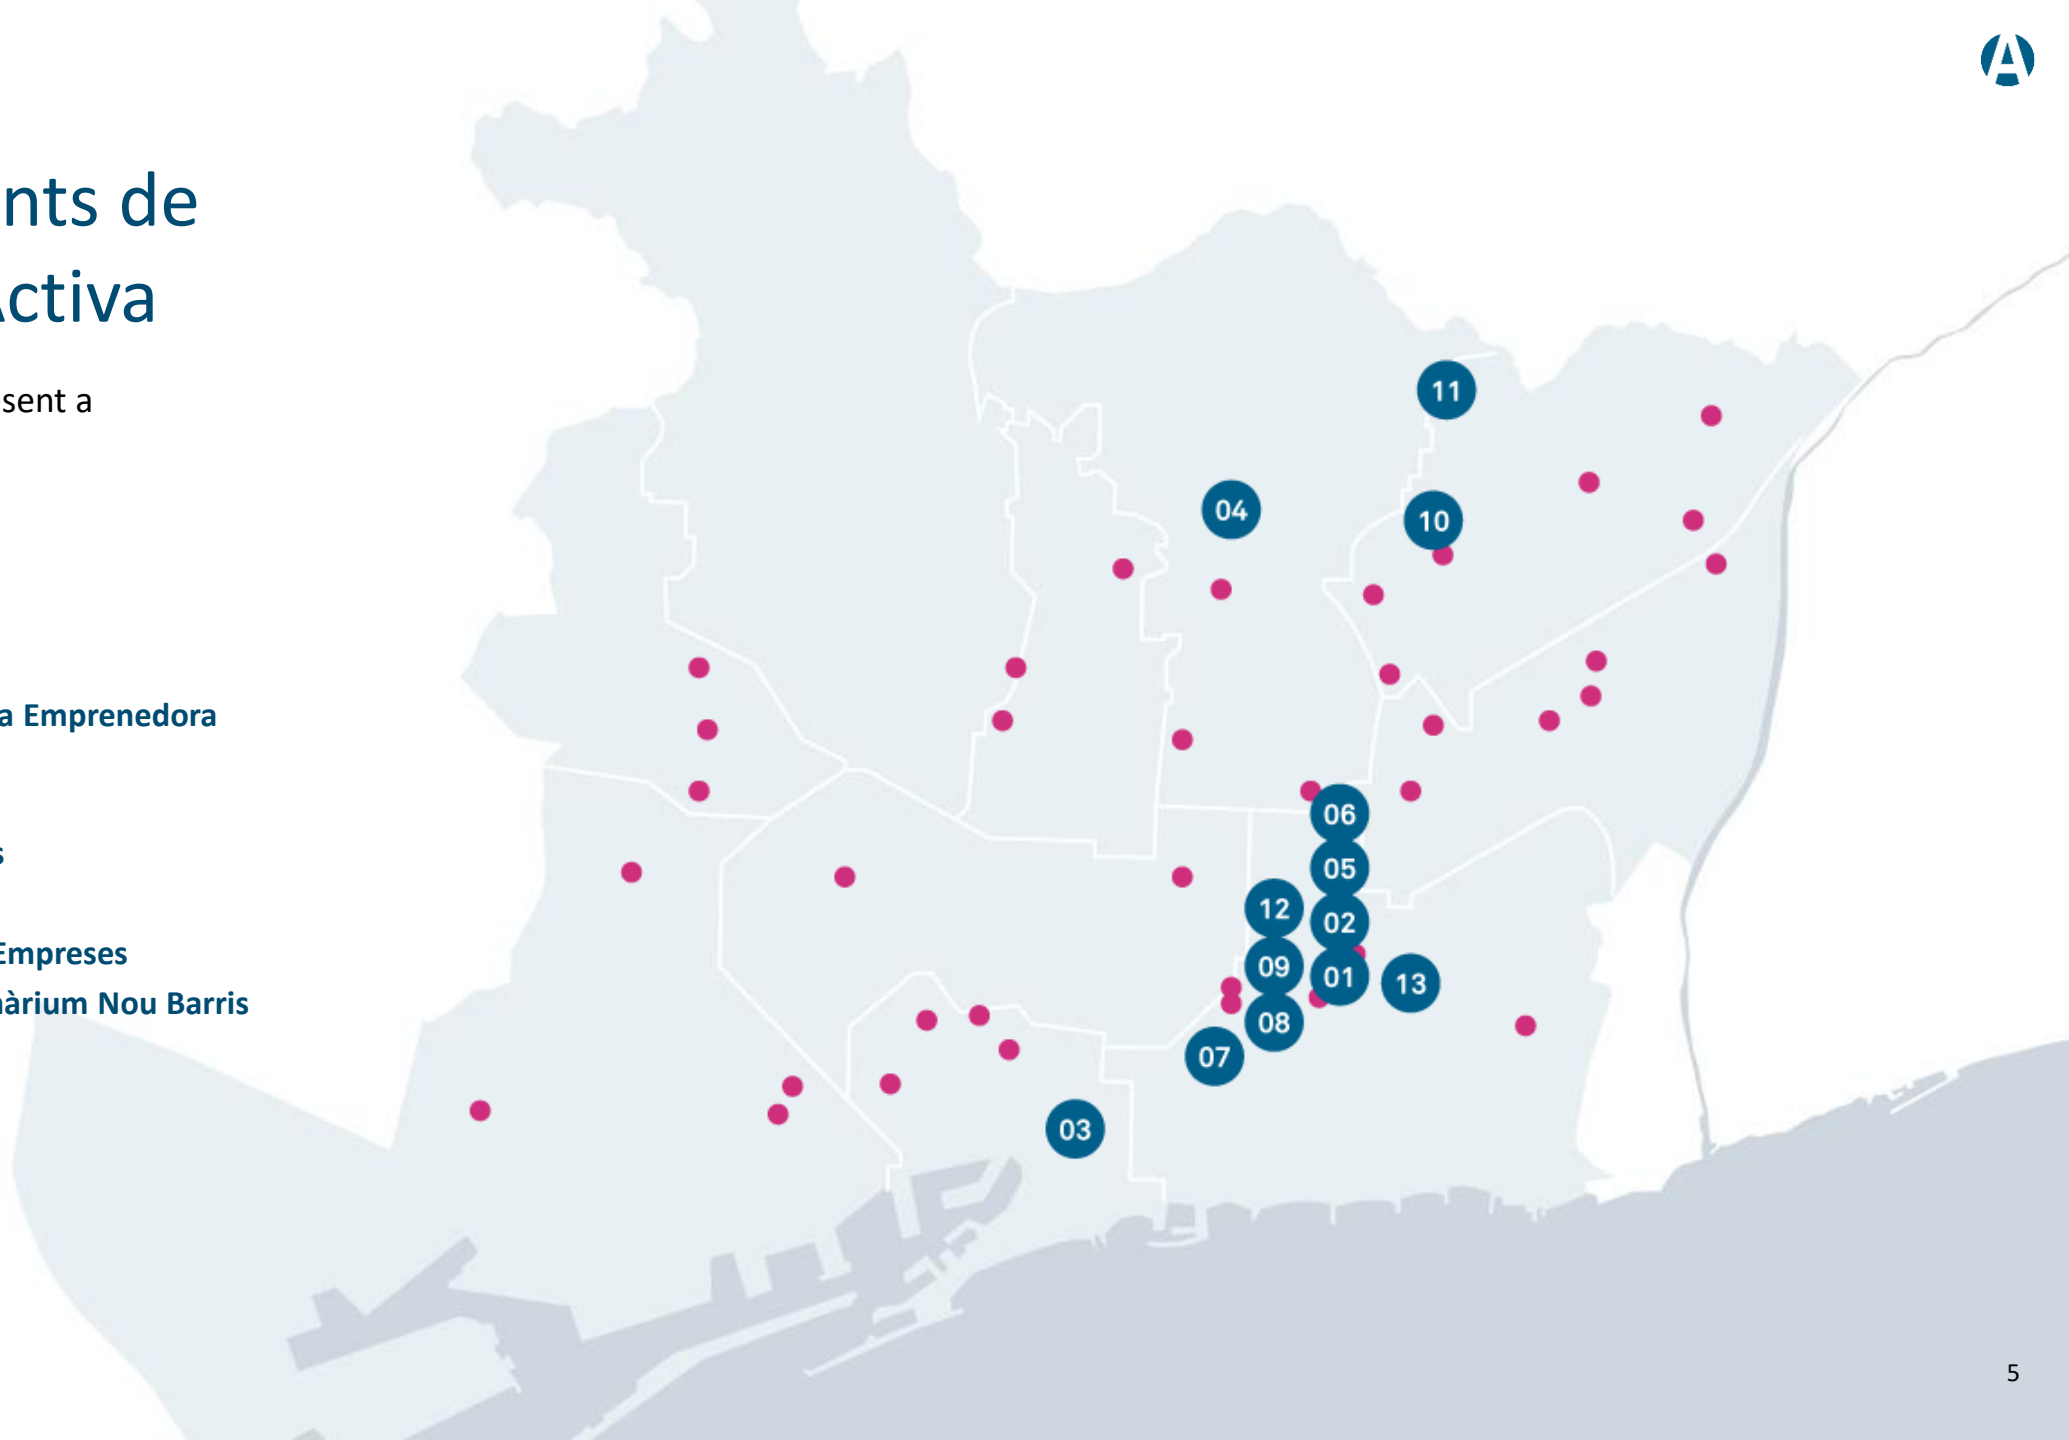

Cibernàrium Nou Barris

Centre de formació digital d'iniciació ubicat al Parc Tecnològic

Xarxa d'equipaments de Barcelona Activa

Barcelona Activa està present a
48 punts de la ciutat.

1. Seu Central
2. Porta22
3. Convent de Sant Agustí
4. Ca n'Andalet
5. Centre per a la Iniciativa Emprenedora Glòries
6. Incubadora Glòries
7. Incubadora Almogàvers
8. Incubadora MediaTIC
9. Oficina d'Atenció a les Empreses
10. Parc Tecnològic i Cibernàrium Nou Barris
11. Nou Barris Activa
12. Cibernàrium 22@
13. InnoBA

 Punts d'atenció a la ciutat

Xarxa Antenes Cibernàrium

Barcelona Activa té antenes Cibernàrium present a **13** punts de la ciutat.

1. Cibernàrium Nou Barris
2. Biblioteca Francesca Bonnemaison
3. Biblioteca Agustí Centelles
4. Biblioteca Jaume Fuster
5. Biblioteca Vilapicina
6. Biblioteca Can Fabra
7. Biblioteca Camp de l'Arpa
8. Biblioteca El Clot
9. Biblioteca Gabriel García Márquez
10. Biblioteca Montserrat Abelló
11. Biblioteca Sagrada Família
12. Biblioteca Sant Gervasi
13. Antena Canòdrom
14. Antena Plaça Catalunya- Movistar Centre