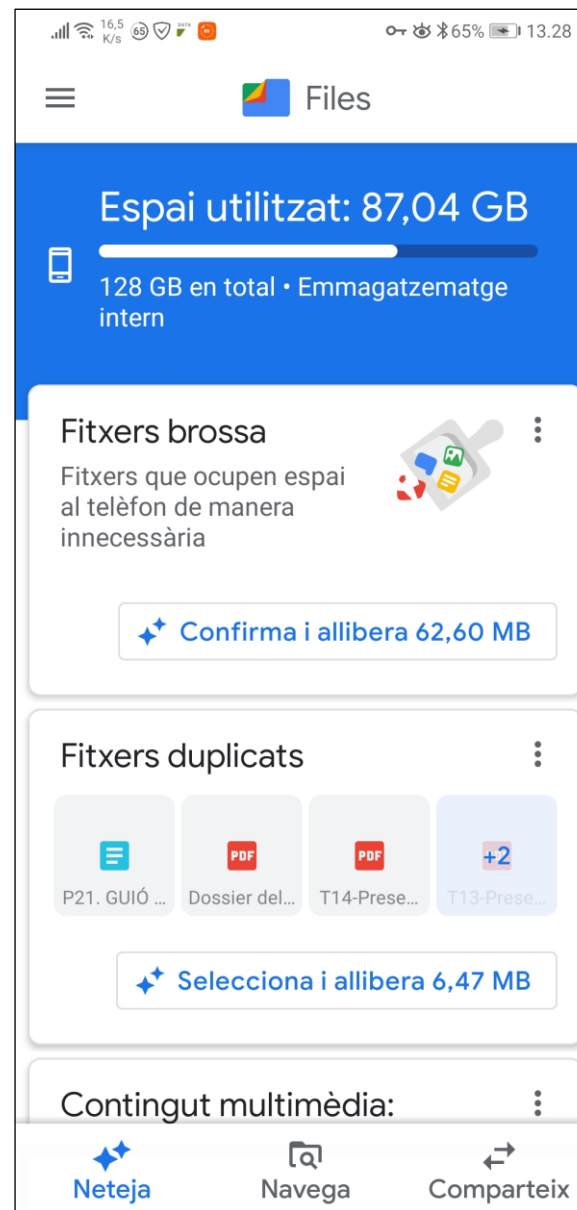

6- Neteja del dispositiu (Files Go)