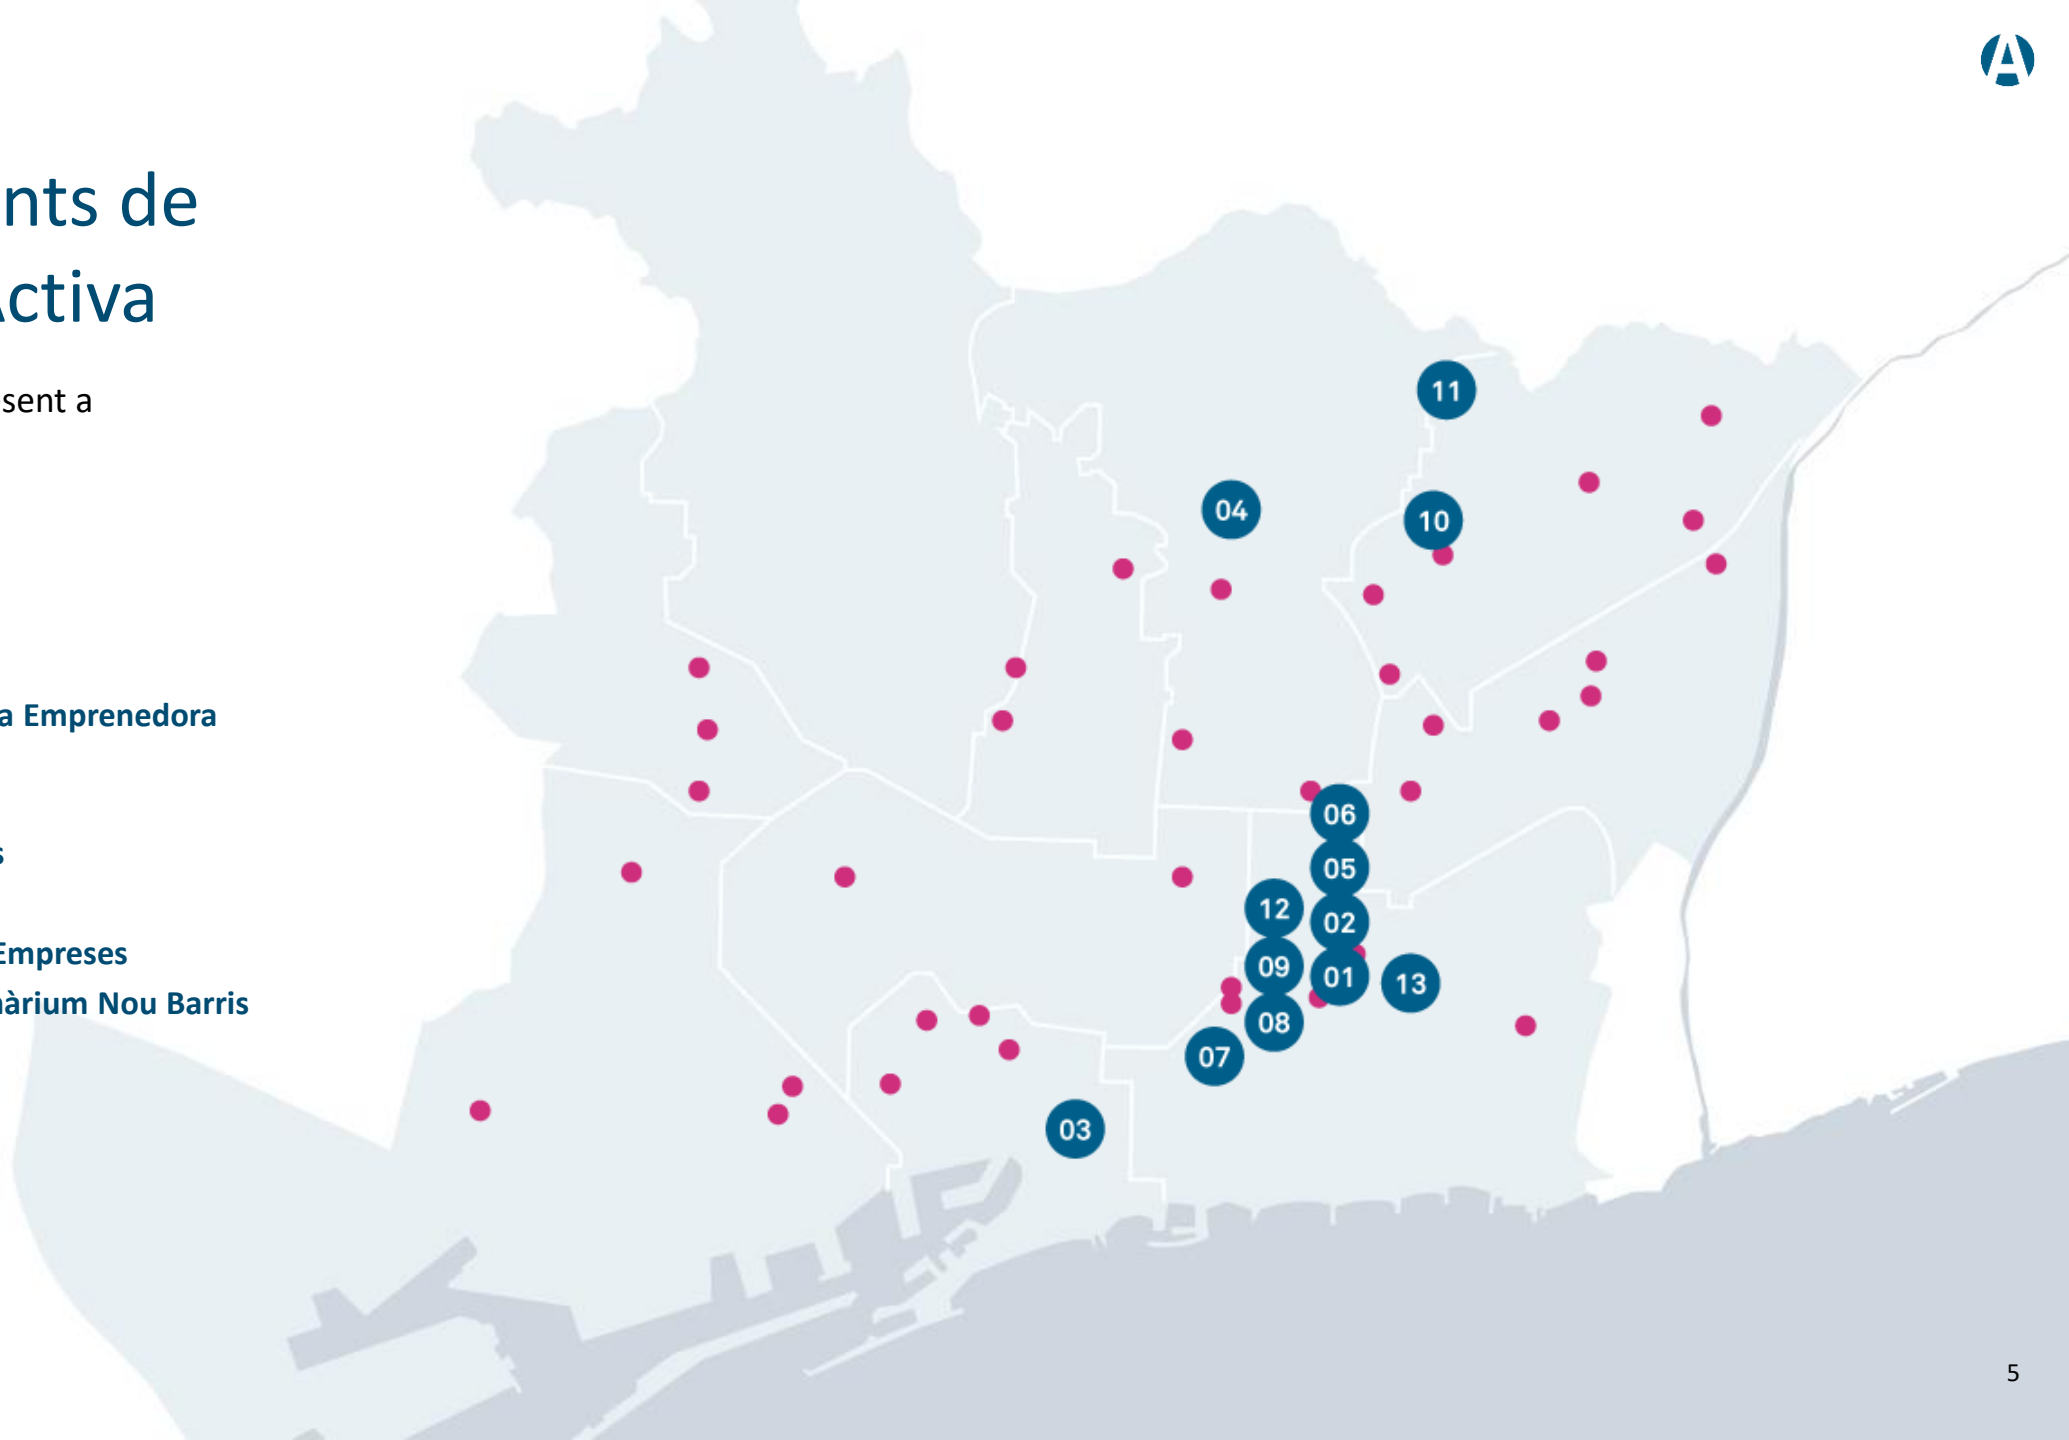

InnoBA Centre municipal per a la Innovació socioeconòmica

Xarxa d'equipaments de Barcelona Activa

Barcelona Activa està present a
48 punts de la ciutat.

1. Seu Central
2. Porta22
3. Convent de Sant Agustí
4. Ca n'Andalet
5. Centre per a la Iniciativa Emprenedora Glòries
6. Incubadora Glòries
7. Incubadora Almogàvers
8. Incubadora MediaTIC
9. Oficina d'Atenció a les Empreses
10. Parc Tecnològic i Cibernàrium Nou Barris
11. Nou Barris Activa
12. Cibernàrium 22@
13. InnoBA

 Punts d'atenció a la ciutat

Xarxa Antenes Cibernàrium

Barcelona Activa té antenes Cibernàrium present a **13** punts de la ciutat.

1. **Cibernàrium Nou Barris**
2. **Biblioteca Francesca Bonnemaison**
3. **Biblioteca Agustí Centelles**
4. **Biblioteca Jaume Fuster**
5. **Biblioteca Vilapicina**
6. **Biblioteca Can Fabra**
7. **Biblioteca Camp de l'Arpa**
8. **Biblioteca El Clot**
9. **Biblioteca Gabriel García Márquez**
10. **Biblioteca Montserrat Abelló**
11. **Biblioteca Sagrada Família**
12. **Biblioteca Sant Gervasi**
13. **Antena Canòdrom**
14. **Antena Plaça Catalunya- Movistar Centre**