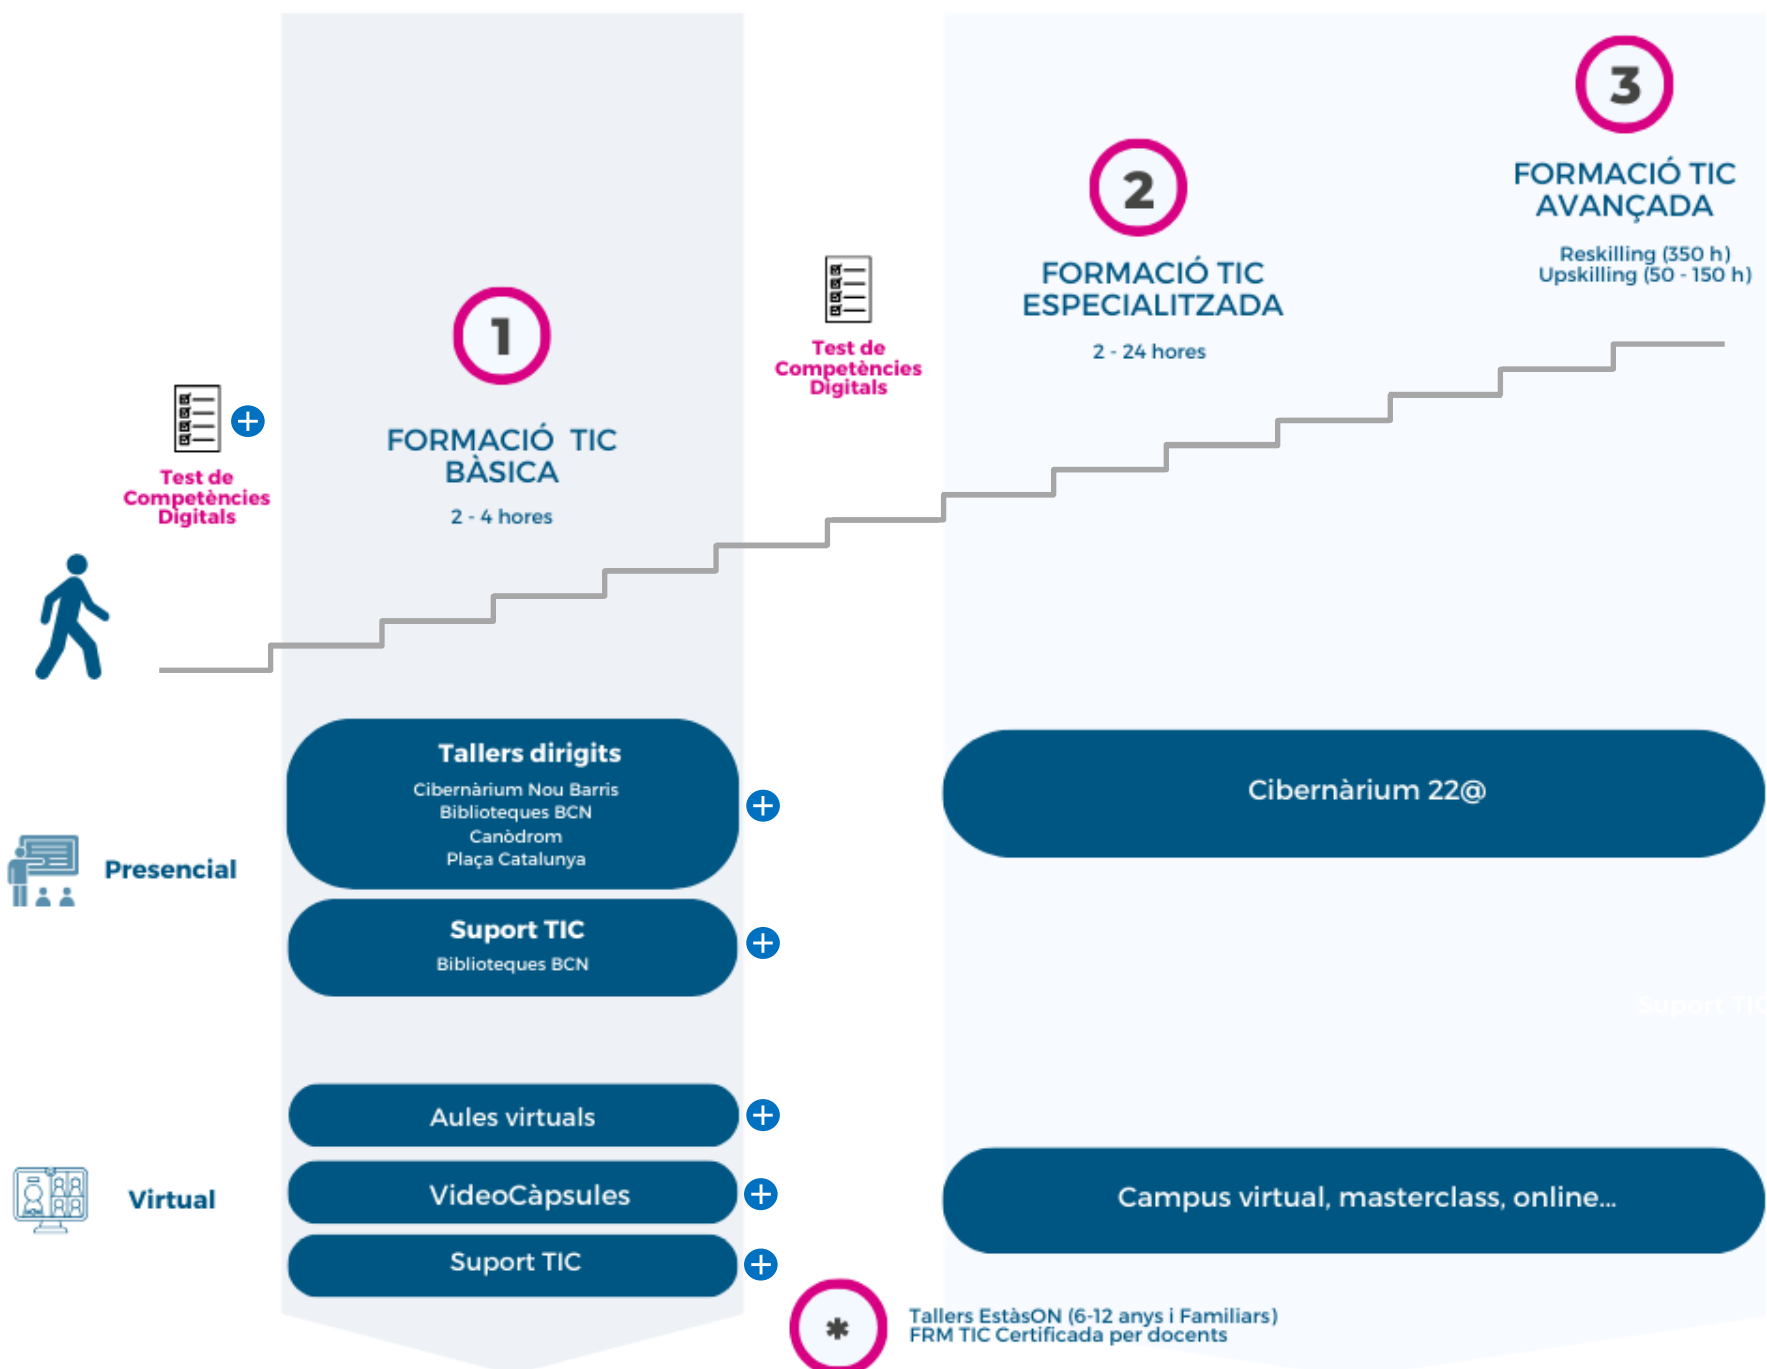

InnoBA Centre municipal per a la Innovació socioeconòmica

Xarxa d'equipaments de Barcelona Activa

Barcelona Activa està present a
48 punts de la ciutat.

1. Seu Central
2. Porta22
3. Convent de Sant Agustí
4. Ca n'Andalet
5. Centre per a la Iniciativa Emprenedora Glòries
6. Incubadora Glòries
7. Incubadora Almogàvers
8. Incubadora MediaTIC
9. Oficina d'Atenció a les Empreses
10. Parc Tecnològic i Cibernàrium Nou Barris
11. Nou Barris Activa
12. Cibernàrium 22@
13. InnoBA

 Punts d'atenció a la ciutat

Xarxa Antenes Cibernàrium

Barcelona Activa té antenes Cibernàrium present a **13** punts de la ciutat.

1. **Cibernàrium Nou Barris**
2. **Biblioteca Francesca Bonnemaison**
3. **Biblioteca Agustí Centelles**
4. **Biblioteca Jaume Fuster**
5. **Biblioteca Vilapicina**
6. **Biblioteca Can Fabra**
7. **Biblioteca Camp de l'Arpa**
8. **Biblioteca El Clot**
9. **Biblioteca Gabriel García Márquez**
10. **Biblioteca Montserrat Abelló**
11. **Biblioteca Sagrada Família**
12. **Biblioteca Sant Gervasi**
13. **Antena Canòdrom**
14. **Antena Plaça Catalunya- Movistar Centre**