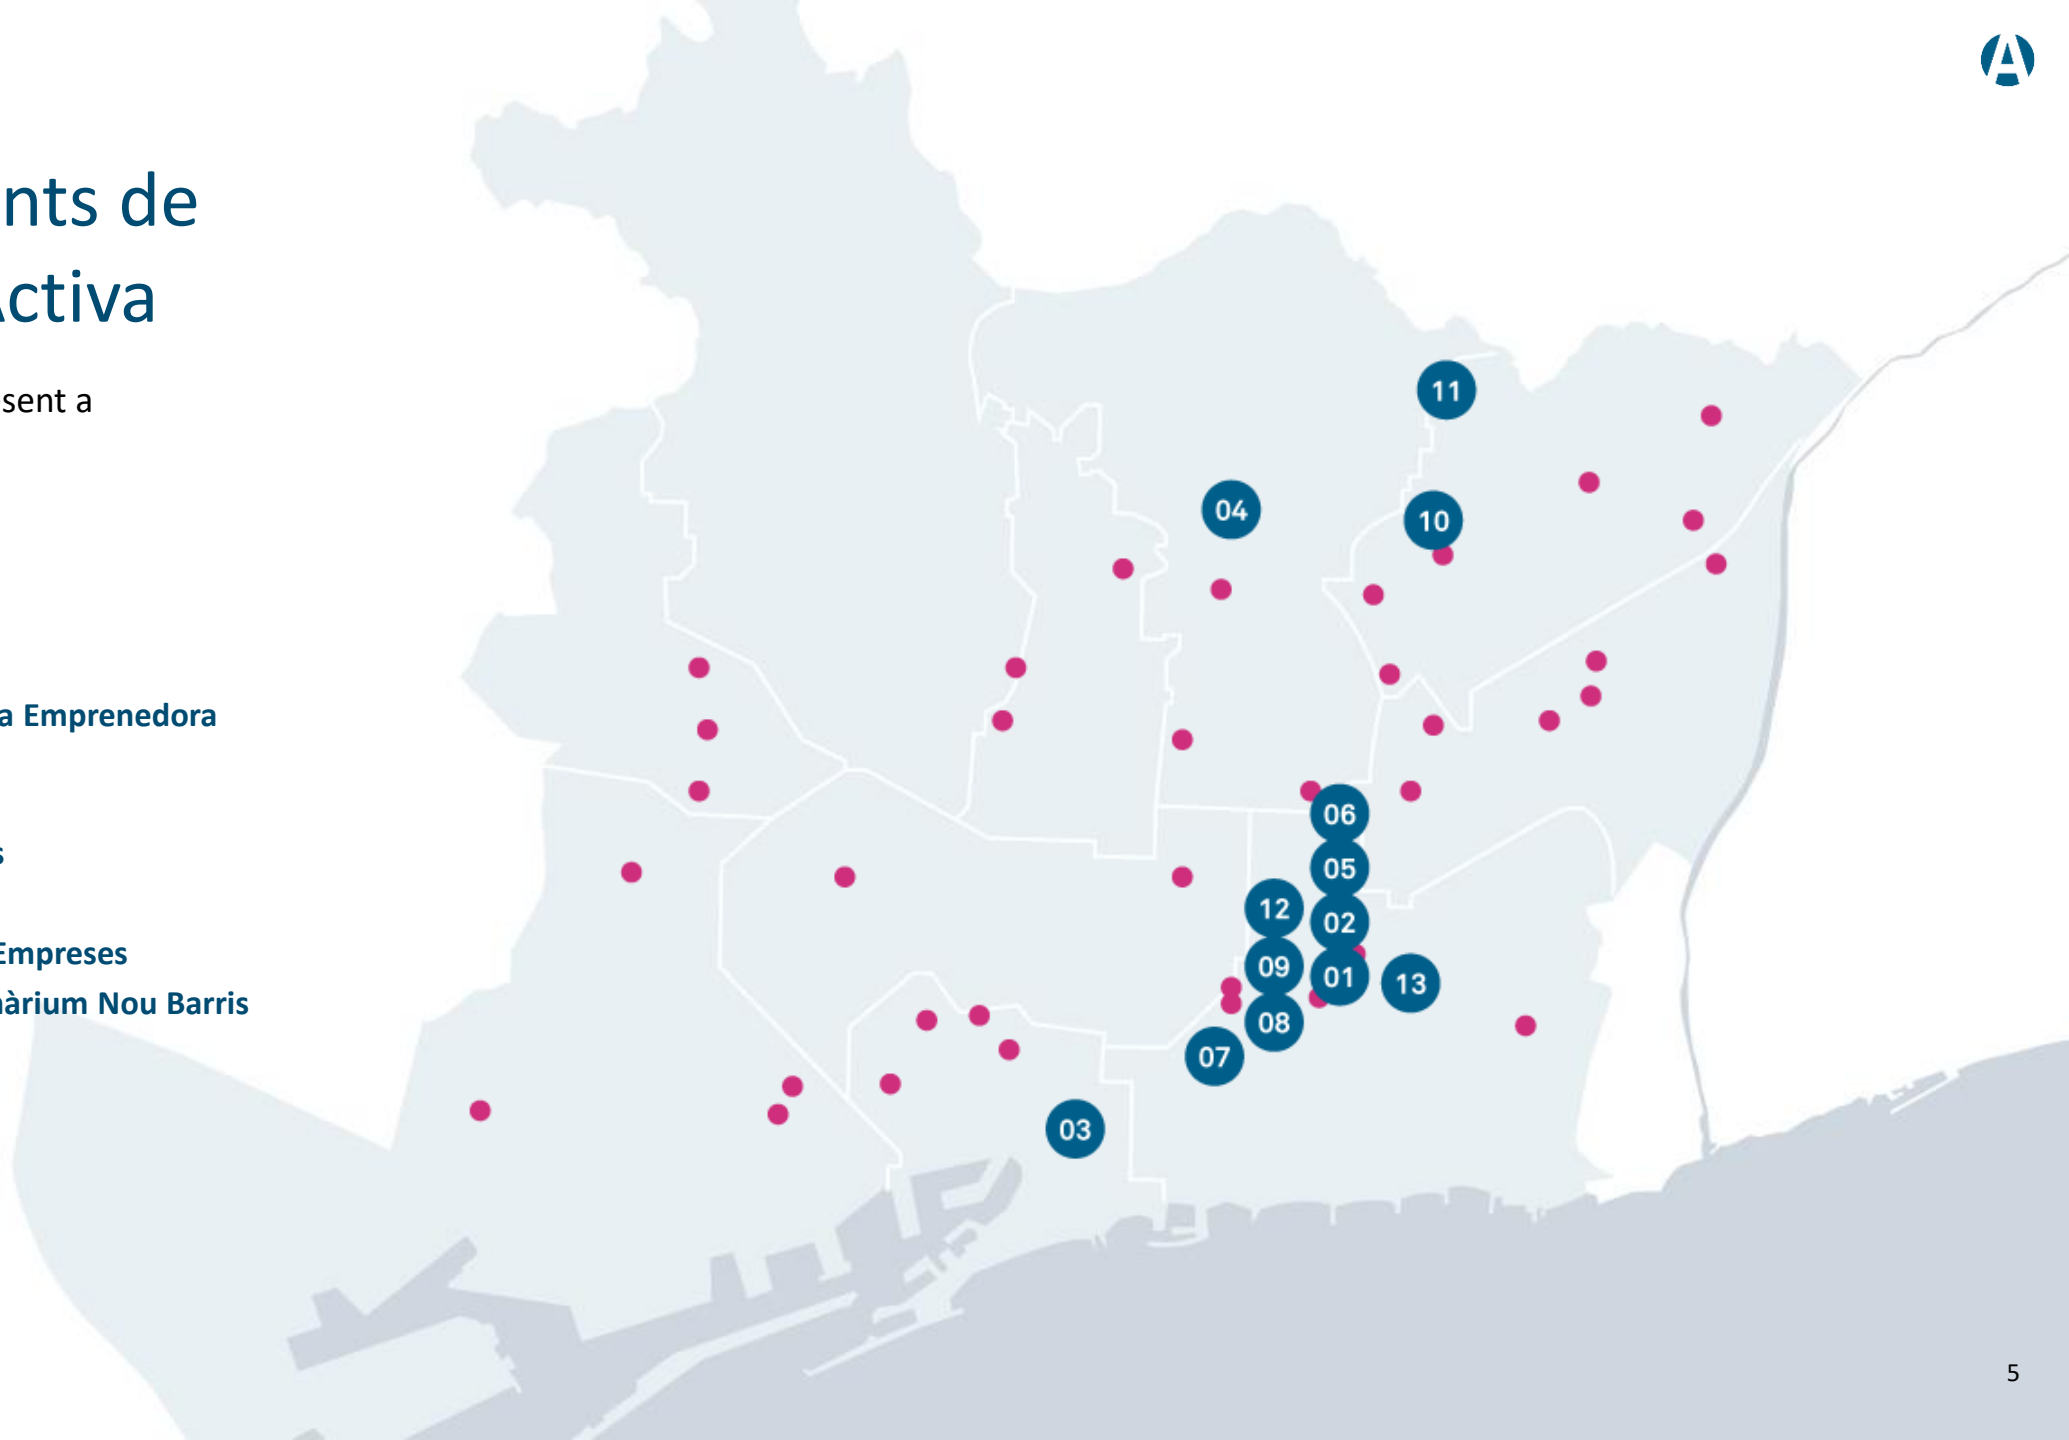

InnoBA Centre municipal per a la Innovació socioeconòmica

Xarxa d'equipaments de Barcelona Activa

Barcelona Activa està present a
48 punts de la ciutat.

1. Seu Central
2. Porta22
3. Convent de Sant Agustí
4. Ca n'Andalet
5. Centre per a la Iniciativa Emprenedora Glòries
6. Incubadora Glòries
7. Incubadora Almogàvers
8. Incubadora MediaTIC
9. Oficina d'Atenció a les Empreses
10. Parc Tecnològic i Cibernàrium Nou Barris
11. Nou Barris Activa
12. Cibernàrium 22@
13. InnoBA

 Punts d'atenció a la ciutat

Xarxa Antenes Cibernàrium

Barcelona Activa té antenes Cibernàrium present a **13** punts de la ciutat.

1. Cibernàrium Nou Barris
2. Biblioteca Francesca Bonnemaison
3. Biblioteca Agustí Centelles
4. Biblioteca Jaume Fuster
5. Biblioteca Vilapicina
6. Biblioteca Can Fabra
7. Biblioteca Camp de l'Arpa
8. Biblioteca El Clot
9. Biblioteca Gabriel García Márquez
10. Biblioteca Montserrat Abelló
11. Biblioteca Sagrada Família
12. Biblioteca Sant Gervasi
13. Antena Canòdrom
14. Antena Plaça Catalunya- Movistar Centre