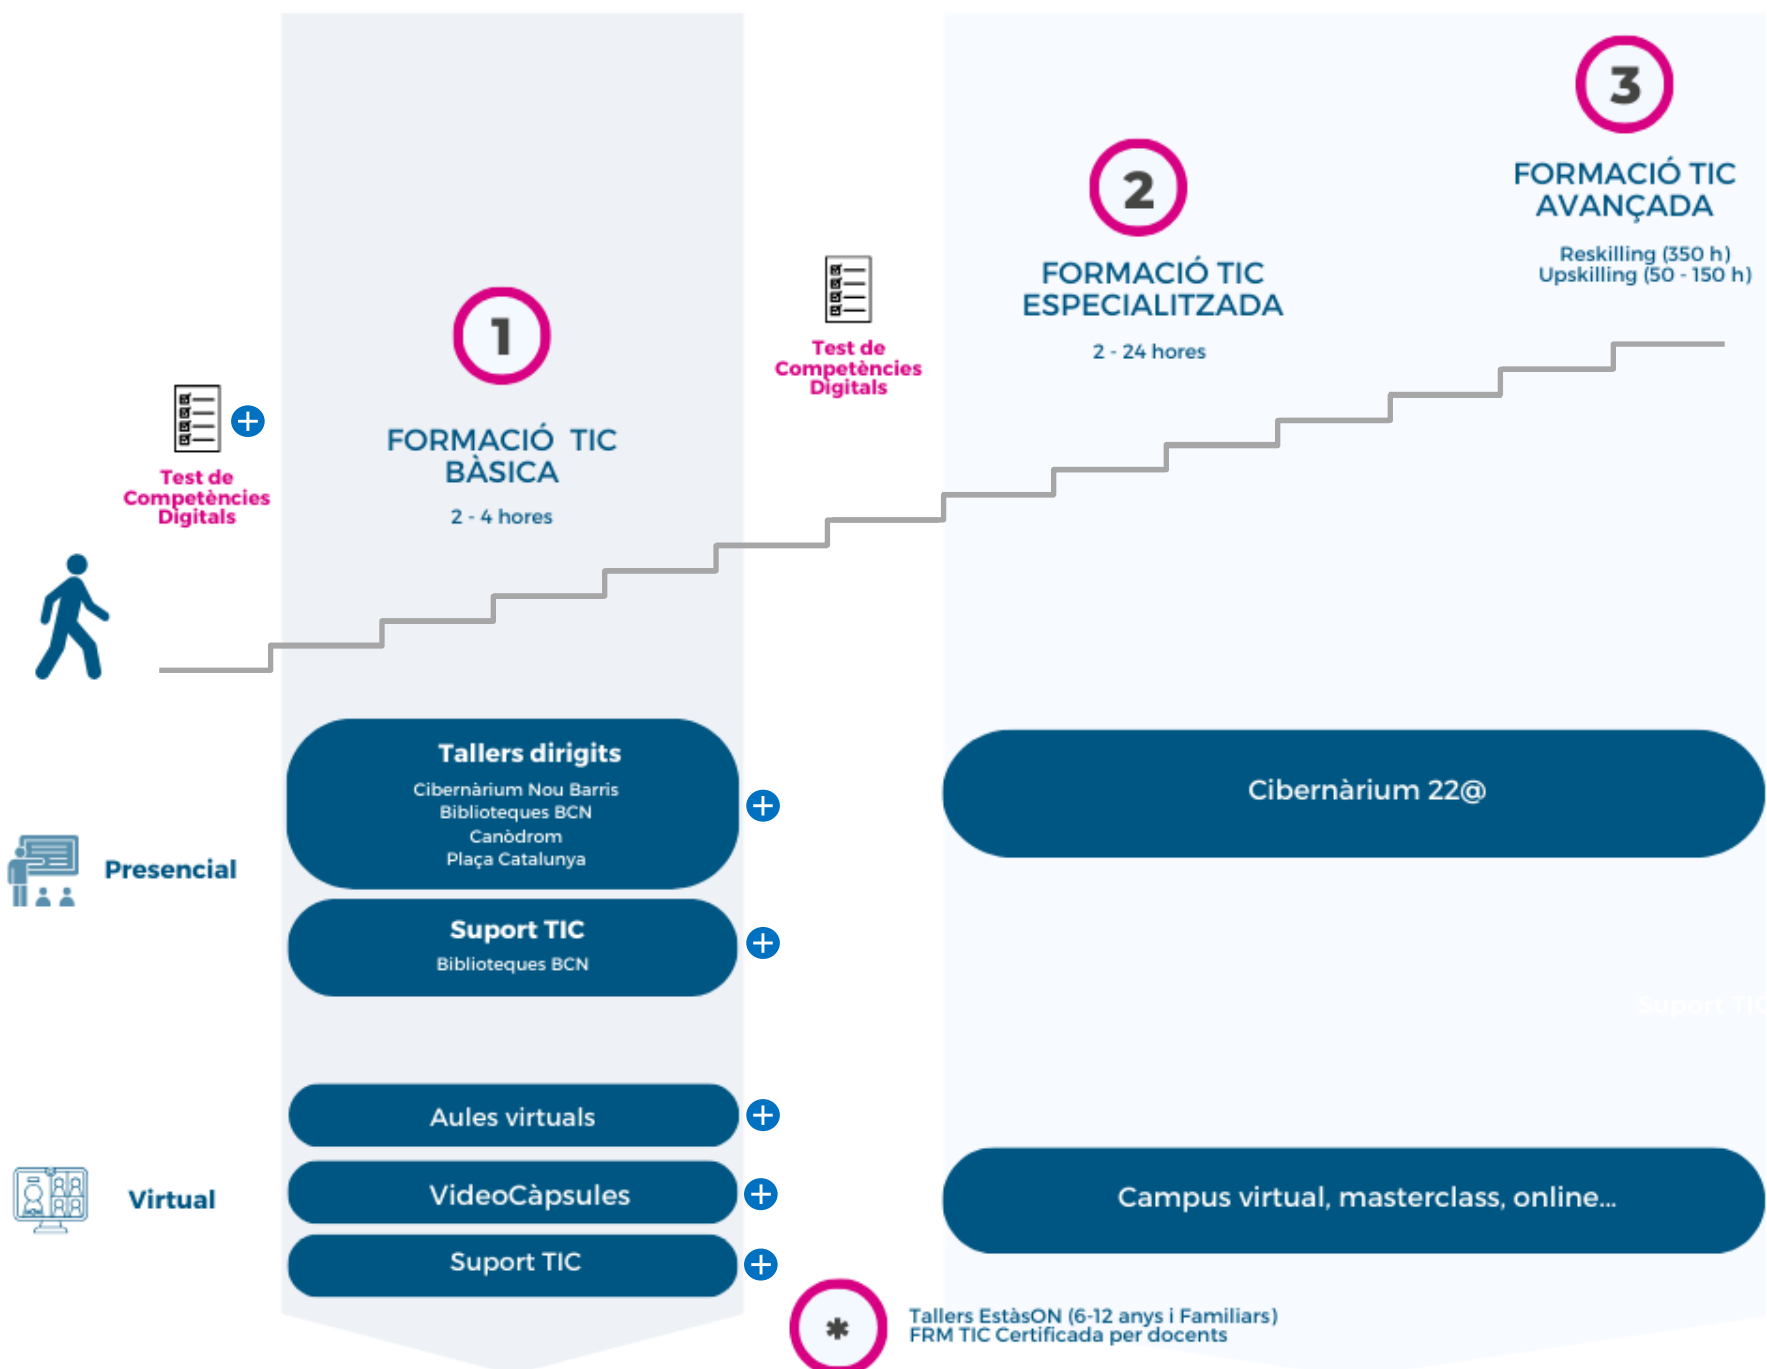

InnoBA Centre municipal per a la Innovació socioeconòmica

Xarxa d'equipaments de Barcelona Activa

Barcelona Activa està present a
48 punts de la ciutat.

1. Seu Central
2. Porta22
3. Convent de Sant Agustí
4. Ca n'Andalet
5. Centre per a la Iniciativa Emprenedora Glòries
6. Incubadora Glòries
7. Incubadora Almogàvers
8. Incubadora MediaTIC
9. Oficina d'Atenció a les Empreses
10. Parc Tecnològic i Cibernàrium Nou Barris
11. Nou Barris Activa
12. Cibernàrium 22@
13. InnoBA

 Punts d'atenció a la ciutat

Xarxa Antenes Cibernàrium

Barcelona Activa té antenes Cibernàrium present a **13** punts de la ciutat.

1. Cibernàrium Nou Barris
2. Biblioteca Francesca Bonnemaison
3. Biblioteca Agustí Centelles
4. Biblioteca Jaume Fuster
5. Biblioteca Vilapicina
6. Biblioteca Can Fabra
7. Biblioteca Camp de l'Arpa
8. Biblioteca El Clot
9. Biblioteca Gabriel García Márquez
10. Biblioteca Montserrat Abelló
11. Biblioteca Sagrada Família
12. Biblioteca Sant Gervasi
13. Antena Canòdrom
14. Antena Plaça Catalunya- Movistar Centre